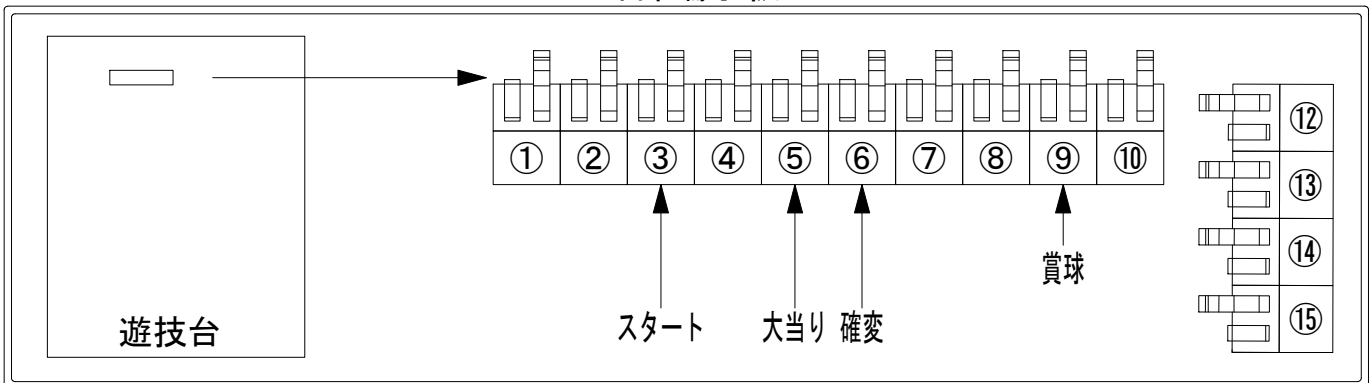

デー太郎（パチンコ） 取付配線資料 2022年09月27日 153

メーカー名	SANKYO		
機種名	PAFマクロスフロンティア4 88ver.		Y
ワンタッチ台接続ハーネス	A	DSH-H001	
賞球入力変換ハーネス	B	DYR-H182	

ハーネス結線図

外部端子板

出力情報

端子番号	端子色	出力情報	内容	高ベース	大当	遊タイム	
①	白	賞球	賞球10個毎にON				
②	緑	扉・枠開放	遊技機の前枠および内枠が開放中にON				
③	灰	全図柄確定回数	特別図柄1および特別図柄2の停止毎にON				→スタートに接続
④	黄	全始動口	始動口1、始動口2への入賞毎にON				
⑤	黒	大当り1	大当り中ON		○		→大当りに接続
⑥	桃	大当り2	大当り中および高ベース中ON	○	○		→確変に接続
⑦	青	大当り3	大当り中、小当り中および規定回数到達時に0.2秒ON		○	△	→遊タイム付
⑧	赤	アウト	アウト確認スイッチ通過時、10個毎にON				
⑨	橙	入賞	全ての入賞口入賞時、賞球10個毎にON				→賞球線に接続
⑩	水	セキュリティ	電源投入時、異常入賞、磁気、電波、スイッチ異常検出時にON				
⑫	茶	盤面出力1	始動口1への入賞毎にON				
⑬	紫	盤面出力2	始動口2への入賞毎にON				
⑭	黄緑	盤面出力3	規定回数到達時に0.2秒ON			△	
⑮	ロゼ	盤面出力4	大当り中および小当り中ON		○		

※ 2022年10月以降のデー太郎ランプで遊タイムをランプに反映させる場合、大当りを「遊タイム付」に接続してください