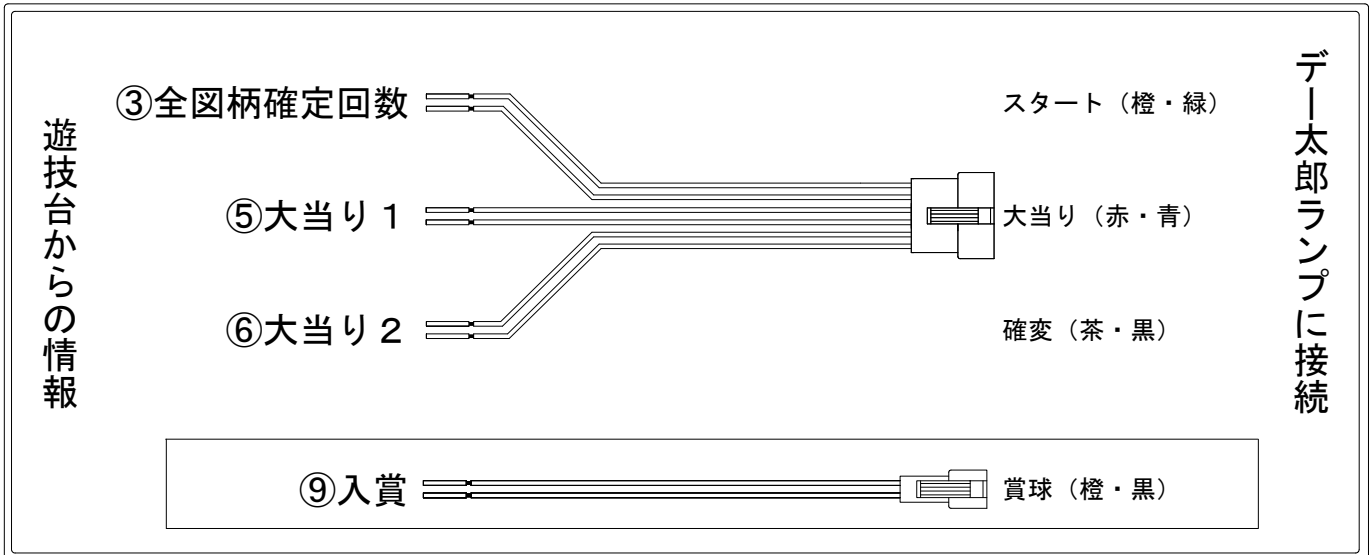

デー太郎（パチンコ） 取付配線資料 2022年09月27日 153

メーカー名	SANKYO		
機種名	PAFマクロスフロンティア4 88ver.		Y
ワンタッチ台接続ハーネス	A	DSH-H001	
賞球入力変換ハーネス	B	DYR-H182	

ハーネス結線図

外部端子板

出力情報

端子番号	端子色	出力情報	内容	高ベース	大当	遊タイム	
①	白	賞球	賞球10個毎にON				
②	緑	扉・枠開放	遊技機の前枠および内枠が開放中にON				
③	灰	全図柄確定回数	特別図柄1および特別図柄2の停止毎にON				→スタートに接続
④	黄	全始動口	始動口1、始動口2への入賞毎にON				
⑤	黒	大当り1	大当り中ON		○		→大当りに接続
⑥	桃	大当り2	大当り中および高ベース中ON	○	○		→確変に接続
⑦	青	大当り3	大当り中、小当り中および規定回数到達時に0.2秒ON		○	△	→遊タイム付
⑧	赤	アウト	アウト確認スイッチ通過時、10個毎にON				
⑨	橙	入賞	全ての入賞口入賞時、賞球10個毎にON				→賞球線に接続
⑩	水	セキュリティ	電源投入時、異常入賞、磁気、電波、スイッチ異常検出時にON				
⑫	茶	盤面出力1	始動口1への入賞毎にON				
⑬	紫	盤面出力2	始動口2への入賞毎にON				
⑭	黄緑	盤面出力3	規定回数到達時に0.2秒ON			△	
⑮	ロゼ	盤面出力4	大当り中および小当り中ON		○		

※ 2022年10月以降のデー太郎ランプで遊タイムをランプに反映させる場合、大当りを「遊タイム付」に接続してください