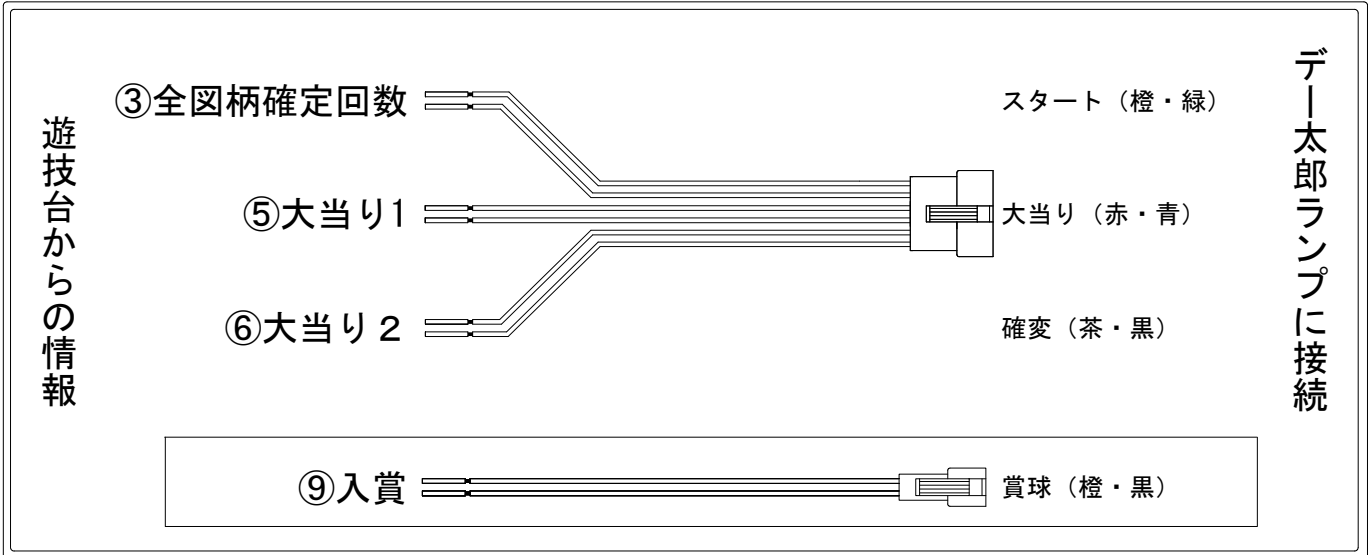

デー太郎（パチンコ） 取付配線資料 2022年04月22日 140

メーカー名	SANKYO		
機種名	PFダンジョンに会いを求めるのは間違っている		F
ワンタッチ台接続ハーネス	A	DSH-H001	
賞球入力変換ハーネス	B	DYR-H182	

ハーネス結線図

外部端子板

出力情報

端子番号	端子色	出力情報	内容	高ベ-ス	大当		
①	白	賞球	賞球10個毎にON				
②	緑	扉・枠開放	遊技機の前枠および内枠が開放中にON				
③	灰	全図柄確定回数	特別図柄1および特別図柄2の停止毎にON				→スタートに接続
④	黄	全始動口	始動口1、始動口2および始動口3への入賞毎にON				
⑤	黒	大当り1	大当り中ON		○		→大当りに接続
⑥	桃	大当り2	大当り中および高ベ-ス中ON	○	○		→確変に接続
⑦	青	大当り3	大当り中ON		○		
⑧	赤	アウト	アウト確認スイッチ通過時、10個毎にON				
⑨	橙	入賞	全ての入賞口入賞時、賞球10個毎にON				→賞球線に接続
⑩	水	セキュリティ	電源投入時、異常入賞、磁気、電波、スイッチ異常検出時にON				
⑫	茶	盤面出力1	始動口1への入賞毎にON				
⑬	紫	盤面出力2	始動口3への入賞毎にON				
⑭	黄緑	盤面出力3	FU入賞確認スイッチ通過毎にON				
⑮	ロゼ	盤面出力4	大当り中ON		○		