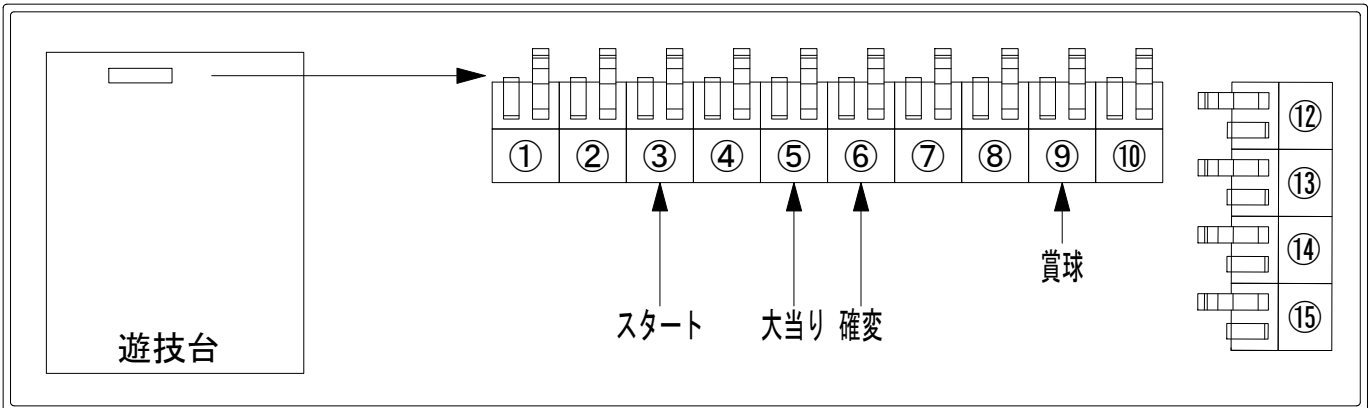

デー太郎（パチンコ） 取付配線資料 2022年04月22日 140

メーカー名	SANKYO		
機種名	PFダンジョンに会いを求めるのは間違っている		F
ワンタッチ台接続ハーネス	A	DSH-H001	
賞球入力変換ハーネス	B	DYR-H182	

ハーネス結線図

外部端子板

出力情報

端子番号	端子色	出力情報	内容	高ベ-ス	大当		
①	白	賞球	賞球10個毎にON				
②	緑	扉・枠開放	遊技機の前枠および内枠が開放中にON				
③	灰	全図柄確定回数	特別図柄1および特別図柄2の停止毎にON				→スタートに接続
④	黄	全始動口	始動口1、始動口2および始動口3への入賞毎にON				
⑤	黒	大当り1	大当り中ON		○		→大当りに接続
⑥	桃	大当り2	大当り中および高ベ-ス中ON	○	○		→確変に接続
⑦	青	大当り3	大当り中ON		○		
⑧	赤	アウト	アウト確認スイッチ通過時、10個毎にON				
⑨	橙	入賞	全ての入賞口入賞時、賞球10個毎にON				→賞球線に接続
⑩	水	セキュリティ	電源投入時、異常入賞、磁気、電波、スイッチ異常検出時にON				
⑫	茶	盤面出力1	始動口1への入賞毎にON				
⑬	紫	盤面出力2	始動口3への入賞毎にON				
⑭	黄緑	盤面出力3	FU入賞確認スイッチ通過毎にON				
⑮	ロゼ	盤面出力4	大当り中ON		○		