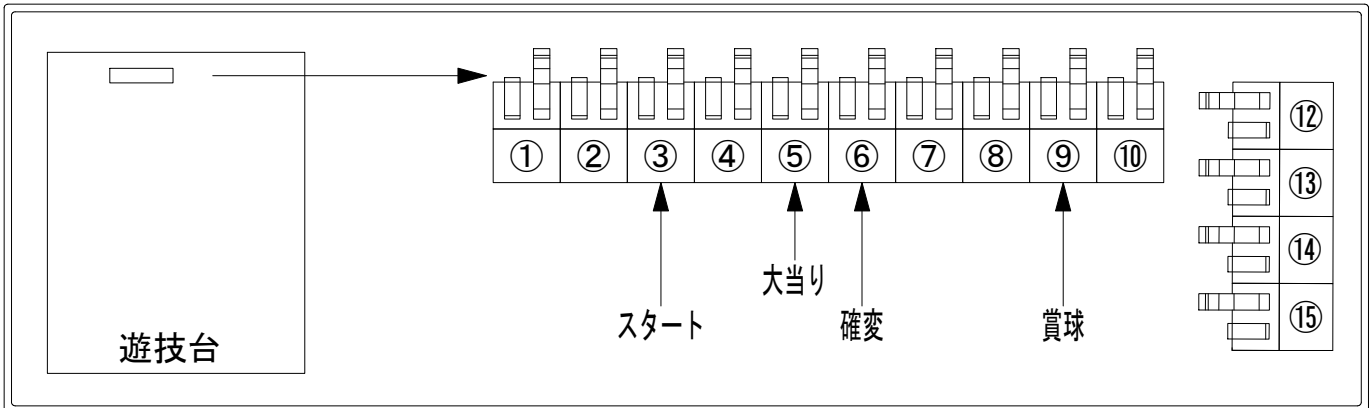

# デー太郎（パチンコ） 取付配線資料 2022年02月16日 146

メーカー名	SANKYO		
機種名	P F 革命機ヴァルヴレイヴ 2	Light ver.	F
ワンタッチ台接続ハーネス	A	DSH-H001	
賞球入力変換ハーネス	B	DYR-H182	

ハーネス結線図

外部端子板

出力情報

端子番号	端子色	出力情報	内容	高ベース	大当	小当	
①	白	賞球	賞球10個毎にON				
②	緑	扉・枠開放	遊技機の前枠および内枠が開放中にON				
③	灰	全図柄確定回数	特別図柄1および特別図柄2の停止毎にON				→スタートに接続
④	黄	全始動口	始動口1および始動口2への入賞毎にON				
⑤	黒	大当り 1	大当り中ON		○		→大当りに接続
⑥	桃	大当り 2	大当り中および高ベース中ON	○	○		→確変に接続
⑦	青	大当り 3	大当り中および規定回数到達時に0.2秒ON		○		
⑧	赤	アウト	アウト確認スイッチ通過時、10個毎にON				
⑨	橙	入賞	全ての入賞口入賞時、賞球10個毎にON				→賞球線に接続
⑩	水	セキュリティ	電源投入時、異常入賞、磁気、電波、スイッチ異常検出時にON				
⑫	茶	盤面出力 1	始動口1への入賞毎にON				
⑬	紫	盤面出力 2	始動口2への入賞毎にON				
⑭	黄緑	盤面出力 3	規定回数到達時に0.2秒ON				
⑮	ロゼ	盤面出力 4	大当り中ON		○		