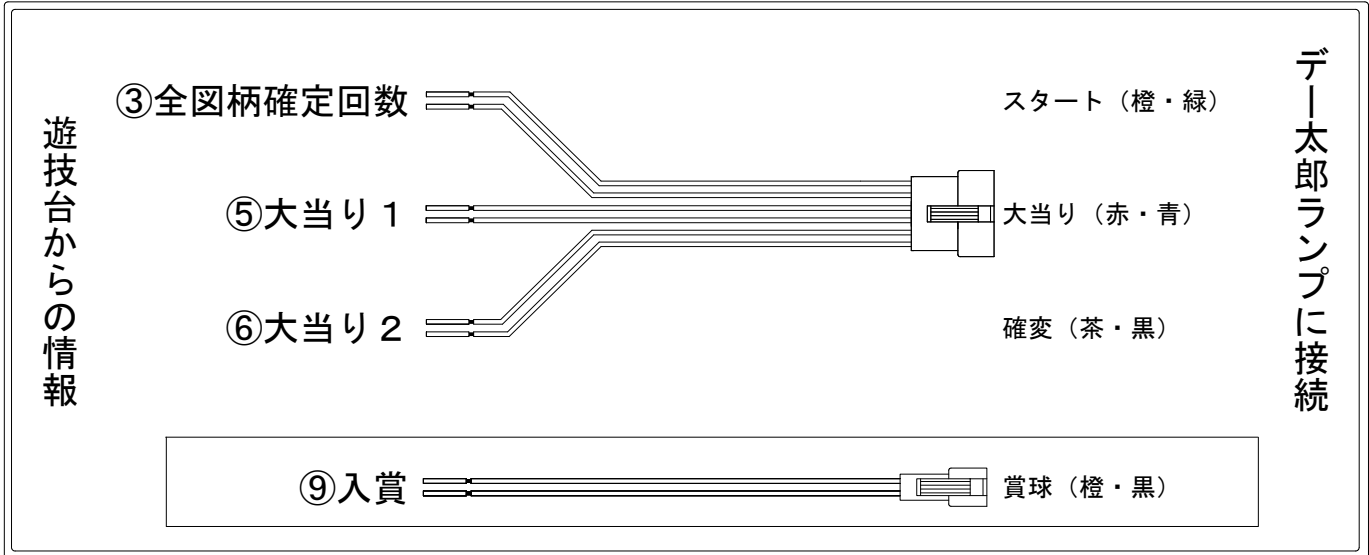

# デー太郎（パチンコ） 取付配線資料 2022年02月16日 146

メーカー名	SANKYO		
機種名	P F 革命機ヴァルヴレイヴ 2	Light ver.	F
ワンタッチ台接続ハーネス	A	DSH-H001	
賞球入力変換ハーネス	B	DYR-H182	

ハーネス結線図

外部端子板

出力情報

端子番号	端子色	出力情報	内容	高ベース	大当	小当	
①	白	賞球	賞球10個毎にON				
②	緑	扉・枠開放	遊技機の前枠および内枠が開放中にON				
③	灰	全図柄確定回数	特別図柄1および特別図柄2の停止毎にON				→スタートに接続
④	黄	全始動口	始動口1および始動口2への入賞毎にON				
⑤	黒	大当り 1	大当り中ON		○		→大当りに接続
⑥	桃	大当り 2	大当り中および高ベース中ON	○	○		→確変に接続
⑦	青	大当り 3	大当り中および規定回数到達時に0.2秒ON		○		
⑧	赤	アウト	アウト確認スイッチ通過時、10個毎にON				
⑨	橙	入賞	全ての入賞口入賞時、賞球10個毎にON				→賞球線に接続
⑩	水	セキュリティ	電源投入時、異常入賞、磁気、電波、スイッチ異常検出時にON				
⑫	茶	盤面出力 1	始動口1への入賞毎にON				
⑬	紫	盤面出力 2	始動口2への入賞毎にON				
⑭	黄緑	盤面出力 3	規定回数到達時に0.2秒ON				
⑮	ロゼ	盤面出力 4	大当り中ON		○		