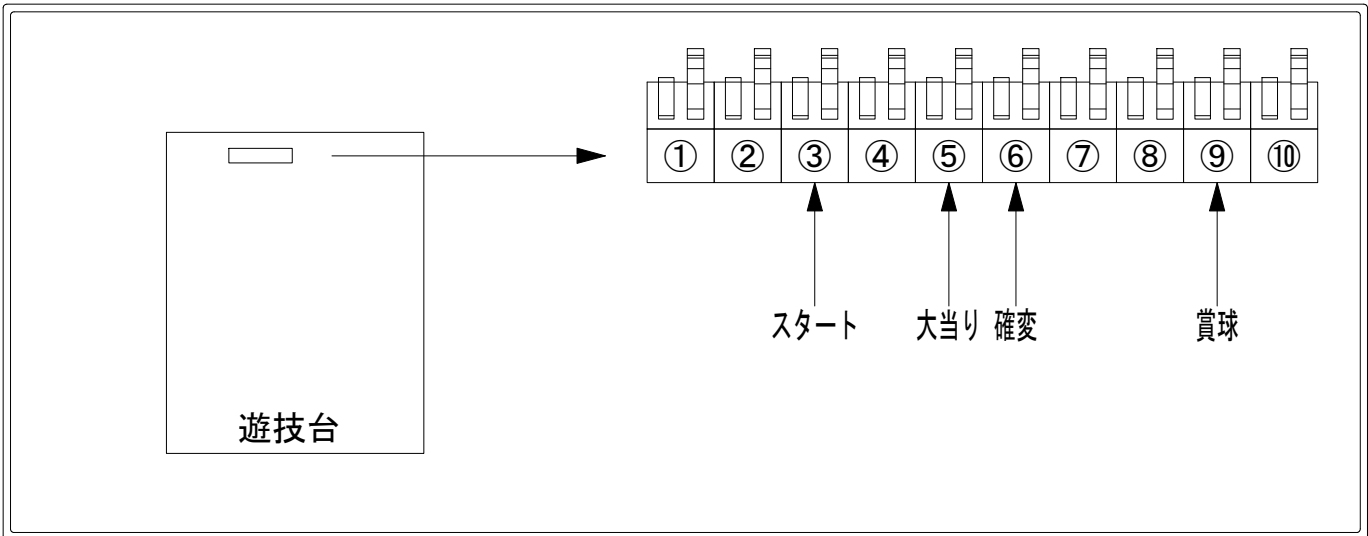

デー太郎（パチンコ） 取付配線資料 2021年11月02日 145

メーカー名	SANKYO		
機種名	P F 戦姫絶唱シンフォギア 2	1/230 1/77	2S 2YR
ワンタッチ台接続ハーネス	A	DSH-H001	
賞球入力変換ハーネス	B	DYR-H182	

ハーネス結線図

外部端子板

出力情報

端子番号	端子色	出力情報	内容	高入	大当			
①	白	賞球	賞球10個毎にON					
②	緑	扉・枠開放	遊技機の前枠および内枠が開放中にON					
③	灰	全図柄確定回数	特別図柄1及び特別図柄2の停止毎にON					→スタートに接続
④	黄	全始動口	始動口1、始動口2への入賞毎にON					
⑤	黒	大当り 1	大当り中ON		○			→大当りに接続
⑥	桃	大当り 2	大当り中及び高ベース中ON	○	○			→確変に接続
⑦	青	大当り 3	大当り中、特別図柄2の小当り中および規定回数到達時に0.2秒ON		○			
⑧	赤	アウト	アウト確認スイッチ通過時にON					
⑨	橙	入賞	全ての入賞口入賞時、賞球10個毎にON					→賞球線に接続
⑩	水	セキュリティ	電源投入時、異常入賞、磁気、電波、スイッチ異常検出時にON					
呼出	茶	呼出し	呼出しボタン押下中ON					