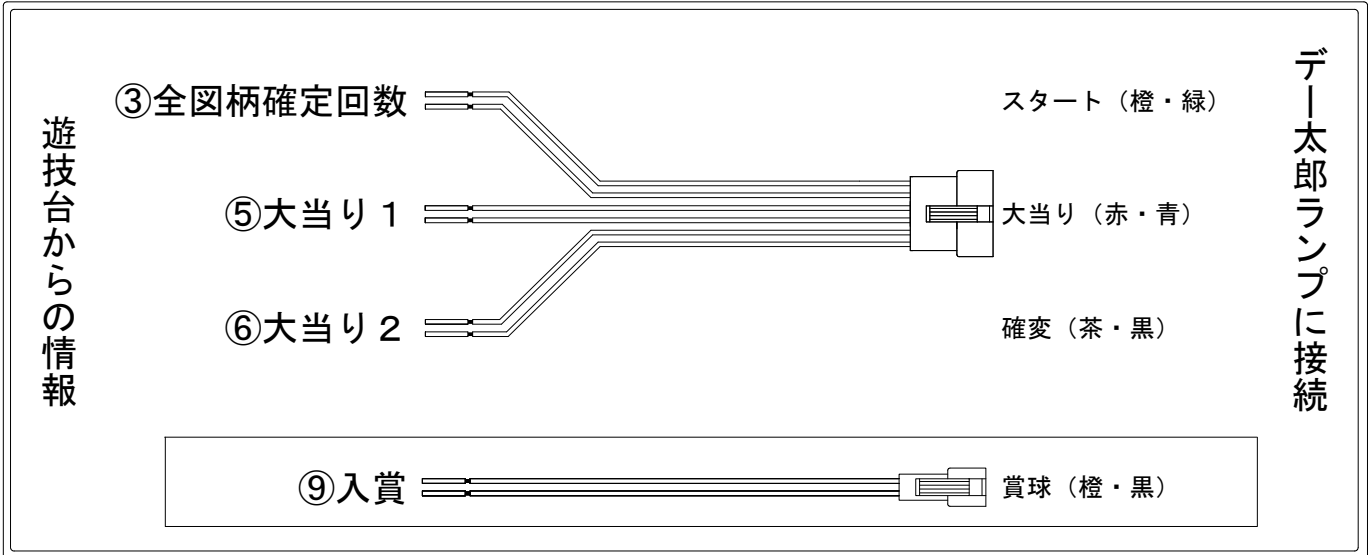

デー太郎（パチンコ） 取付配線資料 2021年11月02日 145

メーカー名	SANKYO		
機種名	P F 戦姫絶唱シンフォギア 2	1/230 1/77	2S 2YR
ワンタッチ台接続ハーネス	A	DSH-H001	
賞球入力変換ハーネス	B	DYR-H182	

ハーネス結線図

外部端子板

出力情報

端子番号	端子色	出力情報	内容	高入	大当			
①	白	賞球	賞球10個毎にON					
②	緑	扉・枠開放	遊技機の前枠および内枠が開放中にON					
③	灰	全図柄確定回数	特別図柄1及び特別図柄2の停止毎にON					→スタートに接続
④	黄	全始動口	始動口1、始動口2への入賞毎にON					
⑤	黒	大当り 1	大当り中ON		○			→大当りに接続
⑥	桃	大当り 2	大当り中及び高ベース中ON	○	○			→確変に接続
⑦	青	大当り 3	大当り中、特別図柄2の小当り中および規定回数到達時に0.2秒ON		○			
⑧	赤	アウト	アウト確認スイッチ通過時にON					
⑨	橙	入賞	全ての入賞口入賞時、賞球10個毎にON					→賞球線に接続
⑩	水	セキュリティ	電源投入時、異常入賞、磁気、電波、スイッチ異常検出時にON					
呼出	茶	呼出し	呼出しボタン押下中ON					