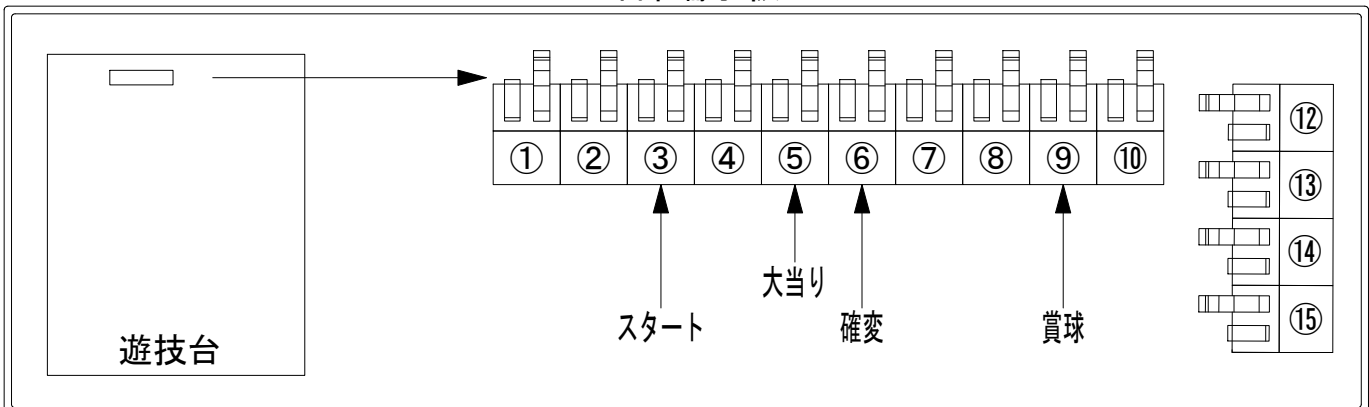

デー太郎（パチンコ）取付配線資料 2021年09月29日 144

メーカー名	SANKYO	
機種名	PFマクロスフロンティア4	A
ワンタッチ台接続ハーネス	A	DSH-H001
賞球入力変換ハーネス	B	DYR-H182

ハーネス結線図

外部端子板

出力情報

端子番号	端子色	出力情報	内容	高ベース	大当	小当	
①	白	賞球	賞球10個毎にON				
②	緑	扉・枠開放	遊技機の前枠および内枠が開放中にON				
③	灰	全図柄確定回数	特別図柄1および特別図柄2の停止毎にON				→スタートに接続
④	黄	全始動口	始動口1および始動口2への入賞毎にON				
⑤	黒	大当り1	大当り中ON		○		→大当りに接続
⑥	桃	大当り2	大当り中および高ベース中ON	○	○		→確変に接続
⑦	青	大当り3	大当り中および小当り中ON		○	○	
⑧	赤	アウト	アウト確認スイッチ通過時、10個毎にON				
⑨	橙	入賞	全ての入賞口入賞時、賞球10個毎にON				→賞球線に接続
⑩	水	セキュリティ	電源投入時、異常入賞、磁気、電波、スイッチ異常検出時にON				
⑫	茶	盤面出力1	始動口1への入賞毎にON				
⑬	紫	盤面出力2	始動口2への入賞毎にON				
⑭	黄緑	盤面出力3	未使用				
⑮	ロゼ	盤面出力4	大当り中および小当り中ON		○	○	