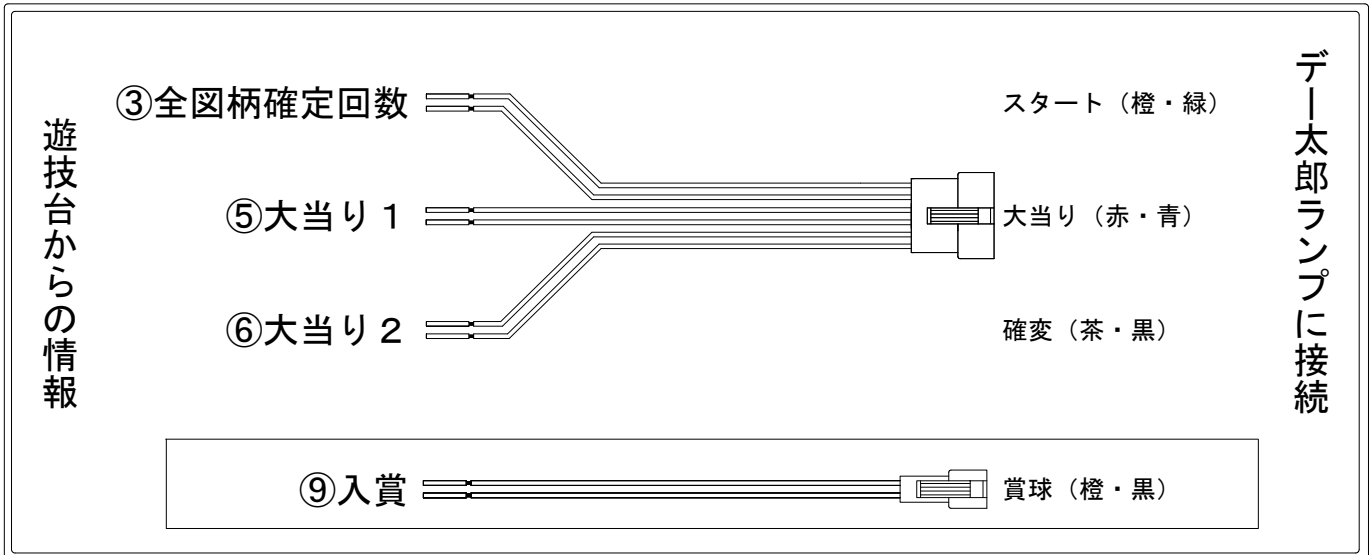

デー太郎（パチンコ）取付配線資料 2021年09月29日 144

メーカー名	SANKYO	
機種名	PFマクロスフロンティア4	A
ワンタッチ台接続ハーネス	A	DSH-H001
賞球入力変換ハーネス	B	DYR-H182

ハーネス結線図

外部端子板

出力情報

端子番号	端子色	出力情報	内容	高ベース	大当	小当	
①	白	賞球	賞球10個毎にON				
②	緑	扉・枠開放	遊技機の前枠および内枠が開放中にON				
③	灰	全図柄確定回数	特別図柄1および特別図柄2の停止毎にON				→スタートに接続
④	黄	全始動口	始動口1および始動口2への入賞毎にON				
⑤	黒	大当り1	大当り中ON		○		→大当りに接続
⑥	桃	大当り2	大当り中および高ベース中ON	○	○		→確変に接続
⑦	青	大当り3	大当り中および小当り中ON		○	○	
⑧	赤	アウト	アウト確認スイッチ通過時、10個毎にON				
⑨	橙	入賞	全ての入賞口入賞時、賞球10個毎にON				→賞球線に接続
⑩	水	セキュリティ	電源投入時、異常入賞、磁気、電波、スイッチ異常検出時にON				
⑫	茶	盤面出力1	始動口1への入賞毎にON				
⑬	紫	盤面出力2	始動口2への入賞毎にON				
⑭	黄緑	盤面出力3	未使用				
⑮	ロゼ	盤面出力4	大当り中および小当り中ON		○	○	