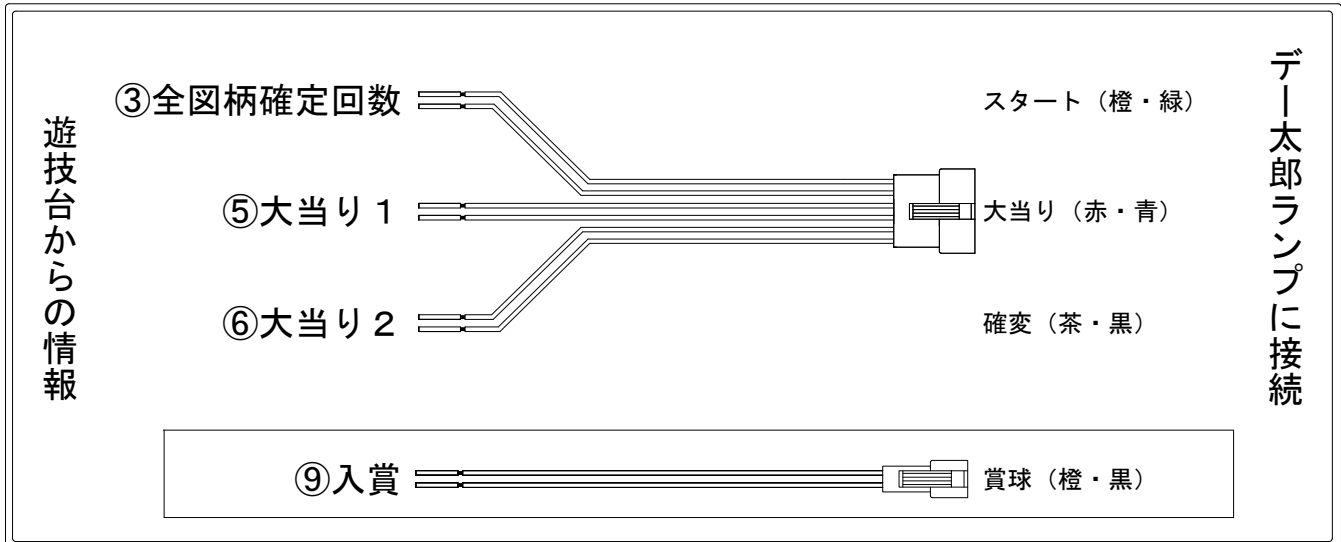

デー太郎（パチンコ） 取付配線資料 2020年08月11日 136

メーカー名	SANKYO	
機種名	P F アクエリオンALL STARS LIGHTver.	6bY
ワンタッチ台接続ハーネス	A	DSH-H001
賞球入力変換ハーネス	B	DYR-H182

ハーネス結線図

外部端子板

出力情報

端子番号	端子色	出力情報	内容	高ベース	大当				
①	白	賞球	賞球10個毎にON						
②	緑	扉・枠開放	遊技機の前枠および内枠が開放中にON						
③	灰	全図柄確定回数	特別図柄1及び特別図柄2の停止毎にON						→スタートに接続
④	黄	全始動口	始動口1、始動口2への入賞毎にON						
⑤	黒	大当り 1	大当り中ON		○				→大当りに接続
⑥	桃	大当り 2	大当り中及び高ベース中ON	○	○				→確変に接続
⑦	青	大当り 3	大当り中及び低確率中の規定回数到達時に0.2秒ON		○				
⑧	赤	アウト	アウト確認スイッチ通過時にON						
⑨	橙	入賞	全ての入賞口入賞時、賞球10個毎にON						→賞球線に接続
⑩	水	セキュリティ	電源投入時、異常入賞、磁気、電波、スイッチ異常検出時にON						
呼出	茶	呼出し	呼出しボタン押下中ON						