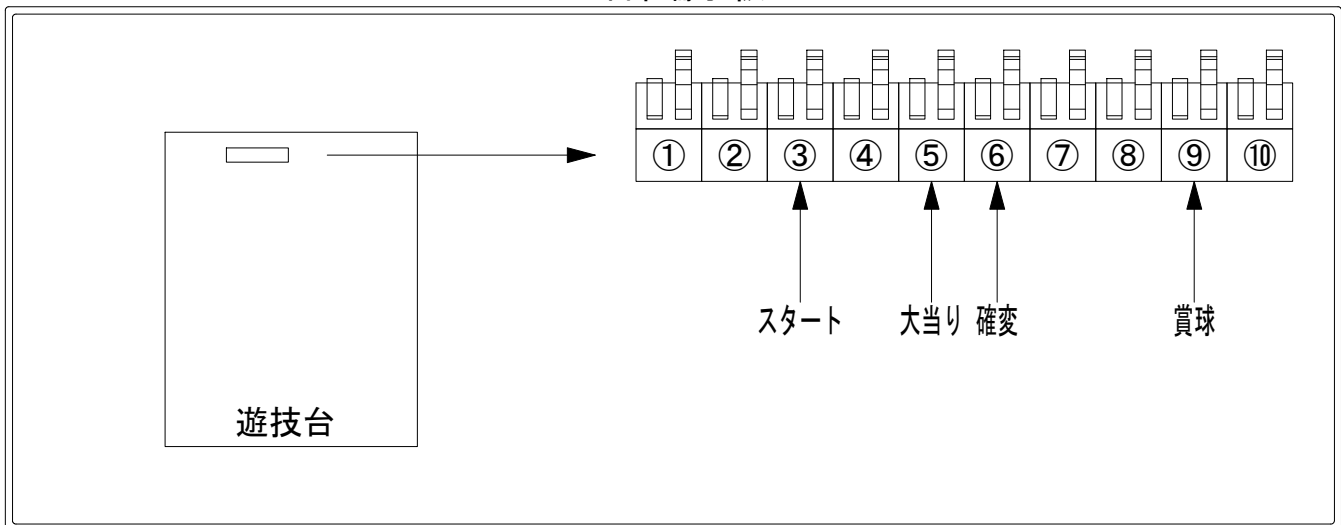

デー太郎（パチンコ） 取付配線資料 2020年08月11日 136

メーカー名	SANKYO	
機種名	P F アクエリオンALL STARS LIGHTver.	6bY
ワンタッチ台接続ハーネス	A	DSH-H001
賞球入力変換ハーネス	B	DYR-H182

ハーネス結線図

外部端子板

出力情報

端子番号	端子色	出力情報	内容	高ベース	大当				
①	白	賞球	賞球10個毎にON						
②	緑	扉・枠開放	遊技機の前枠および内枠が開放中にON						
③	灰	全図柄確定回数	特別図柄1及び特別図柄2の停止毎にON						→スタートに接続
④	黄	全始動口	始動口1、始動口2への入賞毎にON						
⑤	黒	大当り 1	大当り中ON		○				→大当りに接続
⑥	桃	大当り 2	大当り中及び高ベース中ON	○	○				→確変に接続
⑦	青	大当り 3	大当り中及び低確率中の規定回数到達時に0.2秒ON		○				
⑧	赤	アウト	アウト確認スイッチ通過時にON						
⑨	橙	入賞	全ての入賞口入賞時、賞球10個毎にON						→賞球線に接続
⑩	水	セキュリティ	電源投入時、異常入賞、磁気、電波、スイッチ異常検出時にON						
呼出	茶	呼出し	呼出しボタン押下中ON						