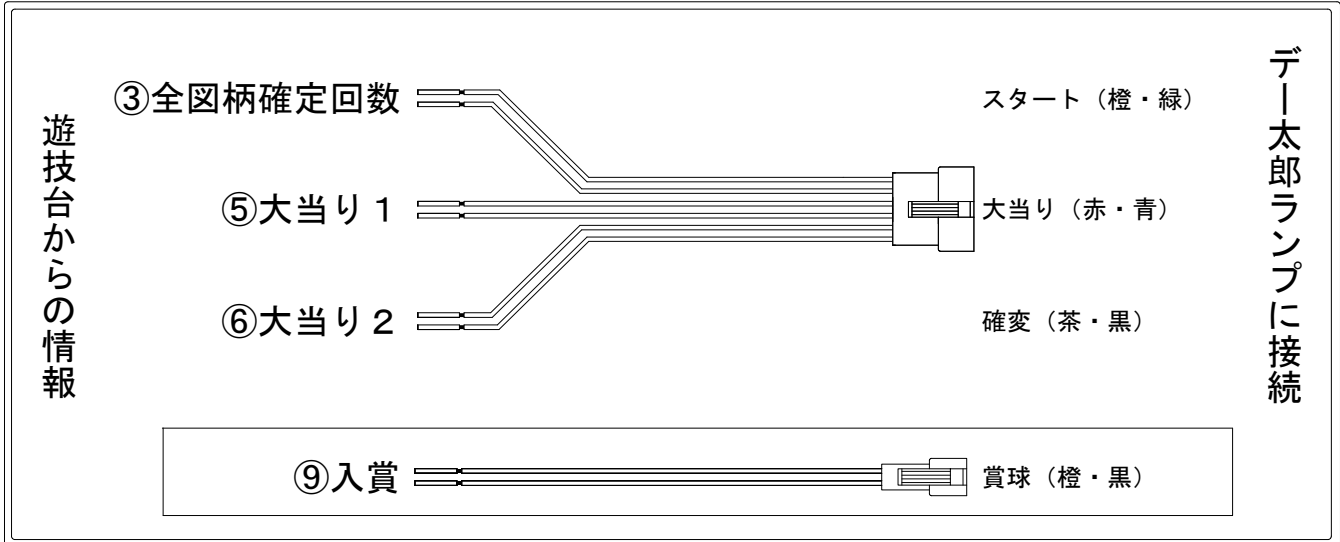

デー太郎（パチンコ） 取付配線資料 2020年04月14日 134

メーカー名	SANKYO	
機種名	PF戦姫絶唱シンフォギア2	
ワンタッチ台接続ハーネス	A	DSH-H001
賞球入力変換ハーネス	B	DYR-H182

ハーネス結線図

外部端子板

出力情報

端子番号	端子色	出力情報	内容	高ベース	大当				
①	白	賞球	賞球10個毎にON						
②	緑	扉・枠開放	遊技機の前枠および内枠が開放中にON						
③	灰	全図柄確定回数	特別図柄1及び特別図柄2の停止毎にON						→スタートに接続
④	黄	全始動口	始動口1、始動口2への入賞毎にON						
⑤	黒	大当り1	大当り中ON		○				→大当りに接続
⑥	桃	大当り2	大当り中及び高ベース中ON	○	○				→確変に接続
⑦	青	大当り3	大当り中及び特別図柄2の小当り中ON		○				
⑧	赤	アウト	アウト確認スイッチ通過時にON						
⑨	橙	入賞	全ての入賞口入賞時、賞球10個毎にON						→賞球線に接続
⑩	水	セキュリティ	電源投入時、異常入賞、磁気、電波、スイッチ異常検出時にON						
呼出	茶	呼出し	呼出しボタン押下中ON						