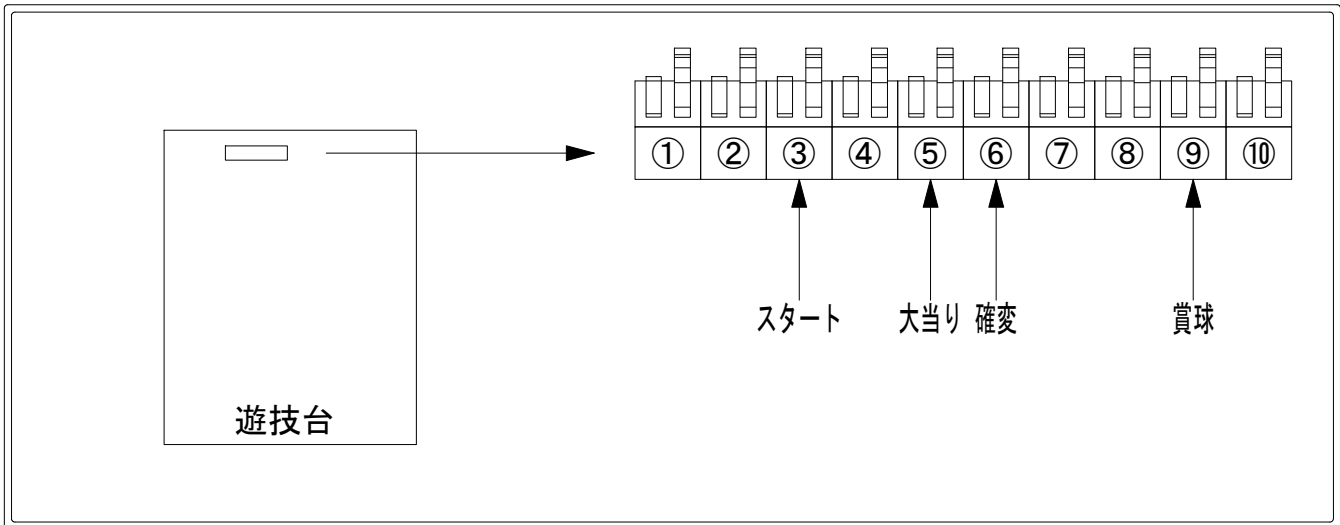

デー太郎（パチンコ） 取付配線資料 2020年04月14日 134

メーカー名	SANKYO	
機種名	PF戦姫絶唱シンフォギア2	
ワンタッチ台接続ハーネス	A	DSH-H001
賞球入力変換ハーネス	B	DYR-H182

ハーネス結線図

外部端子板

出力情報

端子番号	端子色	出力情報	内容	高ベース	大当				
①	白	賞球	賞球10個毎にON						
②	緑	扉・枠開放	遊技機の前枠および内枠が開放中にON						
③	灰	全図柄確定回数	特別図柄1及び特別図柄2の停止毎にON						→スタートに接続
④	黄	全始動口	始動口1、始動口2への入賞毎にON						
⑤	黒	大当り1	大当り中ON		○				→大当りに接続
⑥	桃	大当り2	大当り中及び高ベース中ON	○	○				→確変に接続
⑦	青	大当り3	大当り中及び特別図柄2の小当り中ON		○				
⑧	赤	アウト	アウト確認スイッチ通過時にON						
⑨	橙	入賞	全ての入賞口入賞時、賞球10個毎にON						→賞球線に接続
⑩	水	セキュリティ	電源投入時、異常入賞、磁気、電波、スイッチ異常検出時にON						
呼出	茶	呼出し	呼出しボタン押下中ON						