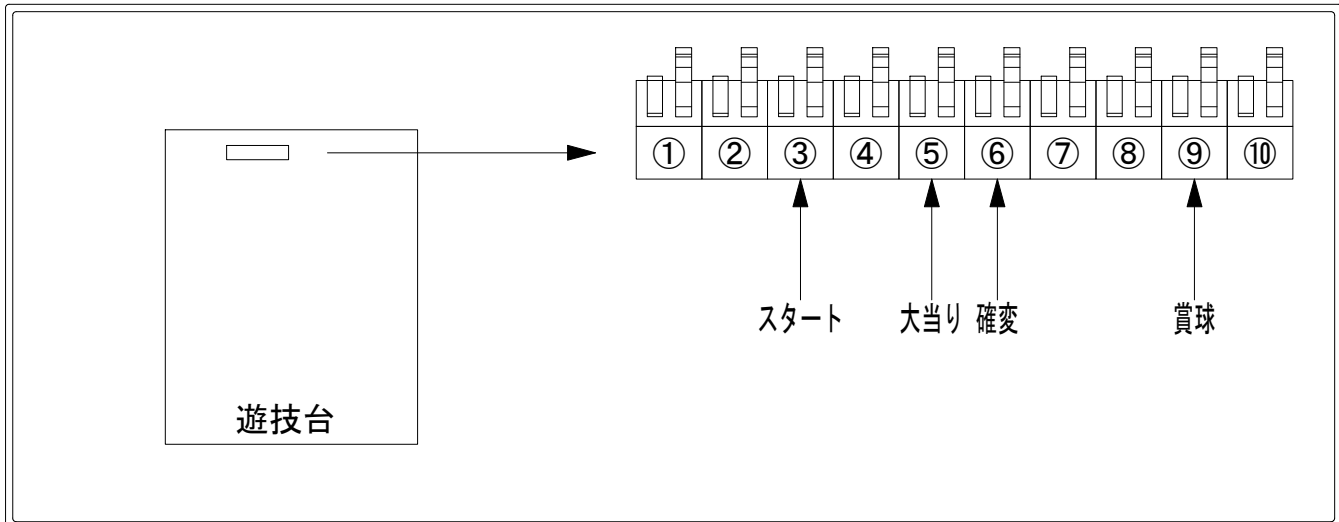

デー太郎（パチンコ） 取付配線資料 2020年2月25日 133

メーカー名	SANKYO		
機種名	P F ア ク エ リ オ ン	A L L S T A R S	6bV
ワンタッチ台接続ハーネス	A	DSH-H001	
賞球入力変換ハーネス	B	DYR-H182	

ハーネス結線図

外部端子板

出力情報

端子番号	端子色	出力情報	内容	高ベース	大当		
①	白	賞球	賞球10個毎にON				
②	緑	扉・枠開放	遊技機の前枠および内枠が開放中にON				
③	灰	全図柄確定回数	特別図柄1及び特別図柄2の停止毎にON				
④	黄	全始動口	始動口1、始動口2への入賞毎にON				
⑤	黒	大当り 1	大当たり中ON		○		
⑥	桃	大当り 2	大当たり中及び高ベース中ON	○	○		
⑦	青	大当り 3	特定の図柄による大当たり中の高確率変動決定領域通過時にON				
⑧	赤	アウト	アウト確認スイッチ通過時にON				
⑨	橙	入賞	全ての入賞口入賞時、賞球10個毎にON				
⑩	水	セキュリティ	電源投入時、異常入賞、磁気、電波、スイッチ異常検出時にON				

→スタートに接続

→大当りに接続

→確変に接続

→賞球線に接続