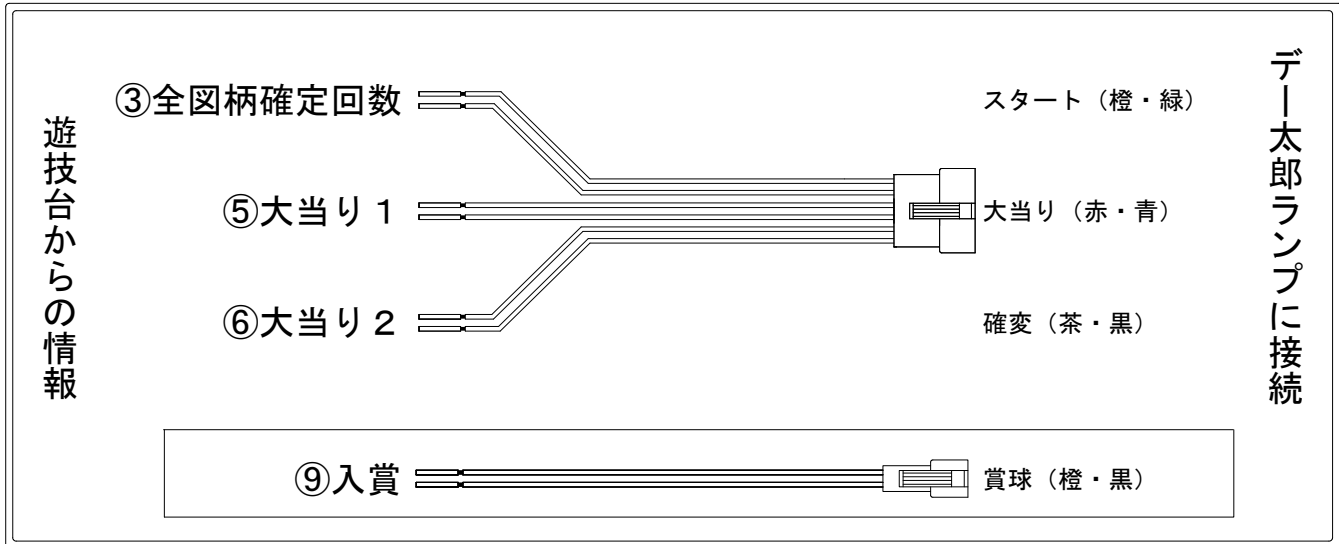

デー太郎（パチンコ） 取付配線資料 2020年2月25日 133

メーカー名	SANKYO		
機種名	P F ア ク エ リ オ ン	A L L S T A R S	6bV
ワンタッチ台接続ハーネス	A	DSH-H001	
賞球入力変換ハーネス	B	DYR-H182	

ハーネス結線図

外部端子板

出力情報

端子番号	端子色	出力情報	内容	高ベース	大当		
①	白	賞球	賞球10個毎にON				
②	緑	扉・枠開放	遊技機の前枠および内枠が開放中にON				
③	灰	全図柄確定回数	特別図柄1及び特別図柄2の停止毎にON				
④	黄	全始動口	始動口1、始動口2への入賞毎にON				
⑤	黒	大当り 1	大当たり中ON		○		
⑥	桃	大当り 2	大当たり中及び高ベース中ON	○	○		
⑦	青	大当り 3	特定の図柄による大当たり中の高確率変動決定領域通過時にON				
⑧	赤	アウト	アウト確認スイッチ通過時にON				
⑨	橙	入賞	全ての入賞口入賞時、賞球10個毎にON				
⑩	水	セキュリティ	電源投入時、異常入賞、磁気、電波、スイッチ異常検出時にON				

→スタートに接続

→大当りに接続

→確変に接続

→賞球線に接続