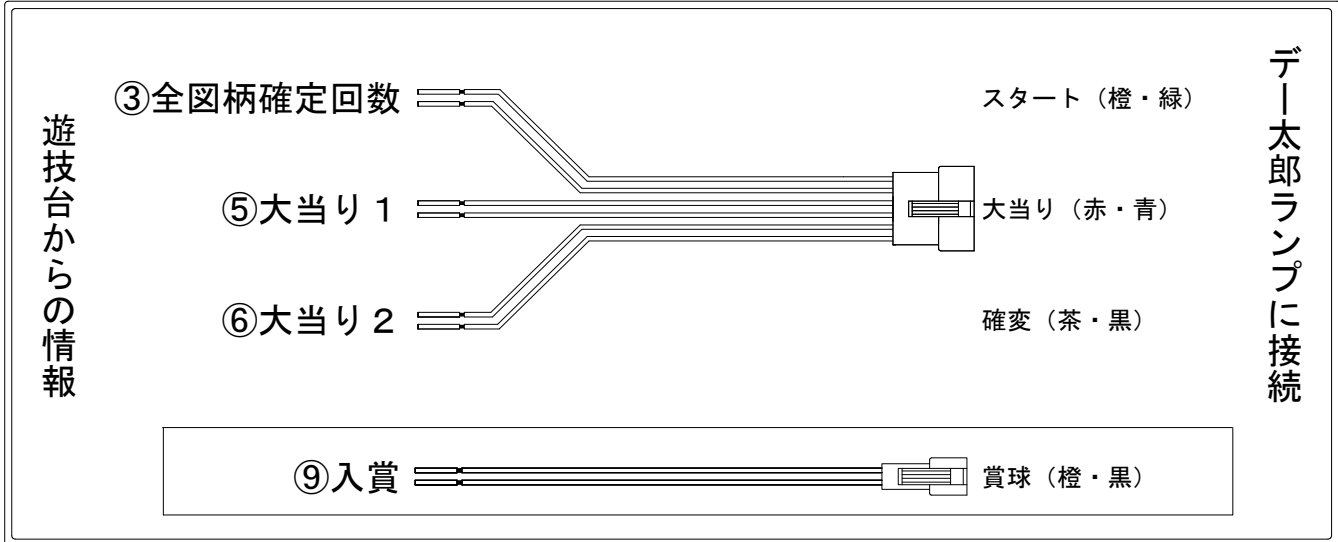

デー太郎（パチンコ） 取付配線資料 2019年10月08日 130

メーカー名	SANKYO		
機種名	PFアクエリオンW 気持ちいい~!ver.		Y
ワンタッチ台接続ハーネス	A	DSH-H001	
賞球入力変換ハーネス	B	DYR-H182	

ハーネス結線図

外部端子板

出力情報

端子番号	端子色	出力情報	内容	高ベース	大当			
①	白	賞球	賞球10個毎にON					
②	緑	扉・枠開放	遊技機の前枠および内枠が開放中にON					
③	灰	全図柄確定回数	特別図柄1及び特別図柄2の停止毎にON					
④	黄	全始動口	始動口1、始動口2への入賞毎にON					
⑤	黒	大当り1	大当たり中ON		○			
⑥	桃	大当り2	大当たり中及び高ベース中ON	○	○			
⑦	青	大当り3	大当たり中ON		○			
⑧	赤	大当り4	大当たり中及び高ベース中ON	○	○			
⑨	橙	入賞	全ての入賞口入賞時、賞球10個毎にON					
⑩	水	セキュリティ	電源投入時、異常入賞、磁気、電波、スイッチ異常検出時にON					

→スタートに接続

→大当りに接続

→確変に接続

→賞球線に接続