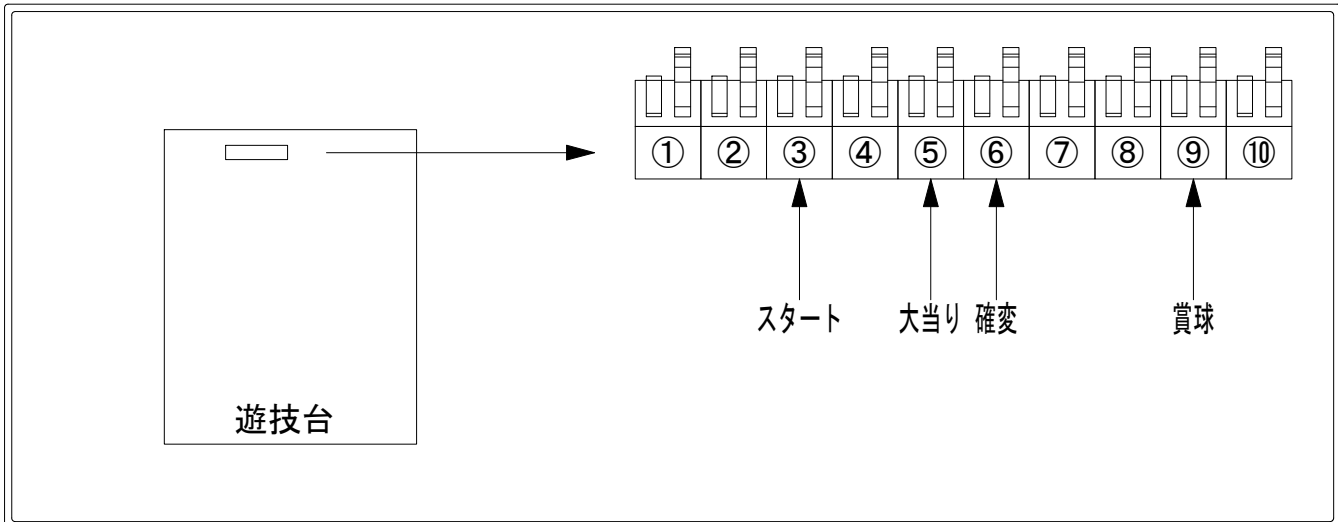

デー太郎（パチンコ） 取付配線資料 2019年10月08日 130

メーカー名	SANKYO		
機種名	PFアクエリオンW 気持ちいい~!ver.		Y
ワンタッチ台接続ハーネス	A	DSH-H001	
賞球入力変換ハーネス	B	DYR-H182	

ハーネス結線図

外部端子板

出力情報

端子番号	端子色	出力情報	内容	高ベース	大当			
①	白	賞球	賞球10個毎にON					
②	緑	扉・枠開放	遊技機の前枠および内枠が開放中にON					
③	灰	全図柄確定回数	特別図柄1及び特別図柄2の停止毎にON					
④	黄	全始動口	始動口1、始動口2への入賞毎にON					
⑤	黒	大当り1	大当たり中ON		○			
⑥	桃	大当り2	大当たり中及び高ベース中ON	○	○			
⑦	青	大当り3	大当たり中ON		○			
⑧	赤	大当り4	大当たり中及び高ベース中ON	○	○			
⑨	橙	入賞	全ての入賞口入賞時、賞球10個毎にON					
⑩	水	セキュリティ	電源投入時、異常入賞、磁気、電波、スイッチ異常検出時にON					

→スタートに接続

→大当りに接続

→確変に接続

→賞球線に接続