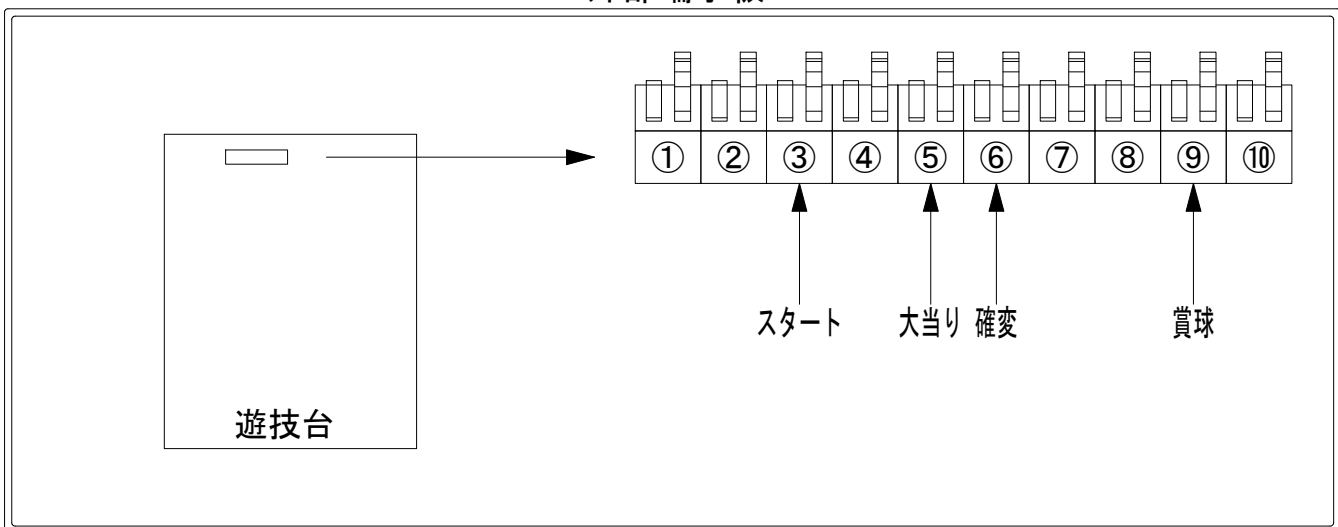

デー太郎（パチンコ） 取付配線資料 2019年10月08日 129

メーカー名	SANKYO		
機種名	PFマクロスフロンティア3 Light ver.		Y
ワンタッチ台接続ハーネス	A	DSH-H001	
賞球入力変換ハーネス	B	DYR-H182	

ハーネス結線図

外部端子板

出力情報

端子番号	端子色	出力情報	内容	高ベ-ス	大当			
①	白	賞球	賞球10個毎にON					
②	緑	扉・枠開放	遊技機の前枠および内枠が開放中にON					
③	灰	全図柄確定回数	特別図柄1及び特別図柄2の停止毎にON					
④	黄	全始動口	始動口1、始動口2及び始動口3への入賞毎にON					
⑤	黒	大当り 1	大当り中ON		○			
⑥	桃	大当り 2	大当り中及び高ベース中ON	○	○			
⑦	青	大当り 3	大当り中ON		○			
⑧	赤	大当り 4	高ベース中ON	○				
⑨	橙	入賞	全ての入賞口入賞時、賞球10個毎にON					
⑩	水	セキュリティ	電源投入時、異常入賞、磁気、電波、スイッチ異常検出時にON					

→スタートに接続

→大当りに接続

→確変に接続

→賞球線に接続