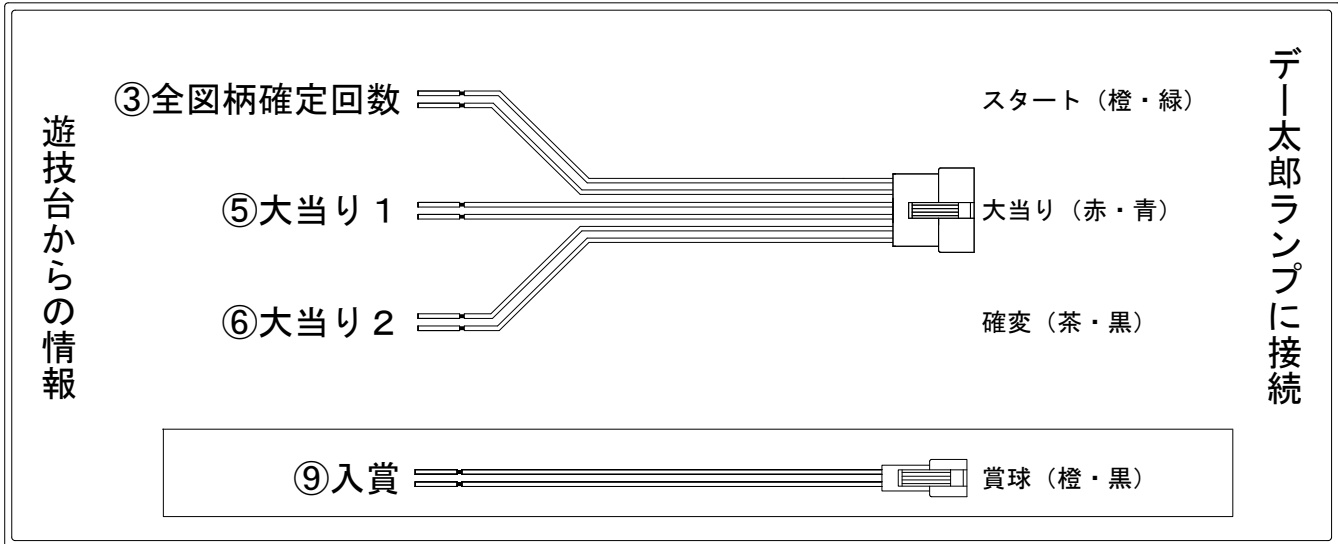

デー太郎（パチンコ） 取付配線資料 2019年10月08日 129

メーカー名	SANKYO		
機種名	PFマクロスフロンティア3 Light ver.		Y
ワンタッチ台接続ハーネス	A	DSH-H001	
賞球入力変換ハーネス	B	DYR-H182	

ハーネス結線図

外部端子板

出力情報

端子番号	端子色	出力情報	内容	高ベ-ス	大当			
①	白	賞球	賞球10個毎にON					
②	緑	扉・枠開放	遊技機の前枠および内枠が開放中にON					
③	灰	全図柄確定回数	特別図柄1及び特別図柄2の停止毎にON					
④	黄	全始動口	始動口1、始動口2及び始動口3への入賞毎にON					
⑤	黒	大当り 1	大当り中ON		○			
⑥	桃	大当り 2	大当り中及び高ベース中ON	○	○			
⑦	青	大当り 3	大当り中ON		○			
⑧	赤	大当り 4	高ベース中ON	○				
⑨	橙	入賞	全ての入賞口入賞時、賞球10個毎にON					
⑩	水	セキュリティ	電源投入時、異常入賞、磁気、電波、スイッチ異常検出時にON					

→スタートに接続

→大当りに接続

→確変に接続

→賞球線に接続