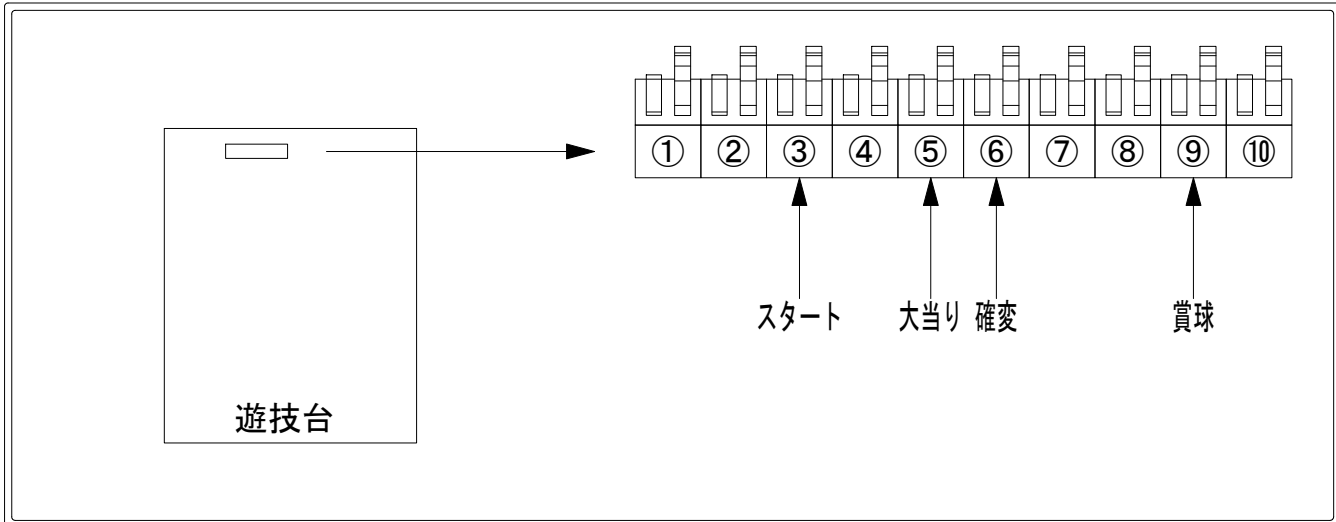

デー太郎（パチンコ） 取付配線資料 2020年02月10日 127-1

メーカー名	SANKYO	
機種名	P F マクロス Δ	FA Y
ワンタッチ台接続ハーネス	A	DSH-H001
賞球入力変換ハーネス	B	DYR-H182

ハーネス結線図

外部端子板

出力情報

端子番号	端子色	出力情報	内容	高ベース	大当			
①	白	賞球	賞球10個毎にON					
②	緑	扉・枠開放	遊技機の前枠および内枠が開放中にON					
③	灰	全図柄確定回数	特別図柄1及び特別図柄2の停止毎にON					→スタートに接続
④	黄	全始動口	始動口1、始動口2および始動口3への入賞毎にON					
⑤	黒	大当り 1	大当たり中ON		○			→大当りに接続
⑥	桃	大当り 2	大当たり中及び高ベース中ON	○	○			→確変に接続
⑦	青	大当り 3	特定領域通過による大当たり中ON		○			
⑧	赤	大当り 4	大当たり中および特別図柄2の小当たり中ON		○			
⑨	橙	入賞	全ての入賞口入賞時、賞球10個毎にON					→賞球線に接続
⑩	水	セキュリティ	電源投入時、異常入賞、磁気、電波、スイッチ異常検出時にON					