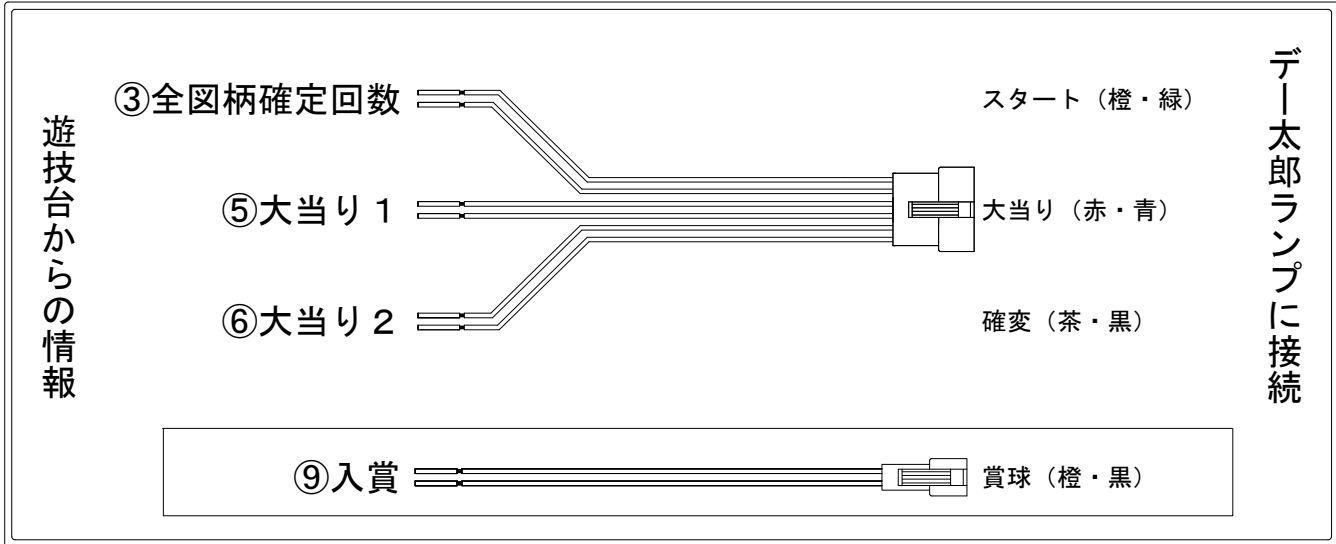

デー太郎（パチンコ） 取付配線資料 2020年02月10日 127-1

メーカー名	SANKYO	
機種名	P F マクロス Δ	FA Y
ワンタッチ台接続ハーネス	A	DSH-H001
賞球入力変換ハーネス	B	DYR-H182

ハーネス結線図

外部端子板

出力情報

端子番号	端子色	出力情報	内容	高ベース	大当			
①	白	賞球	賞球10個毎にON					
②	緑	扉・枠開放	遊技機の前枠および内枠が開放中にON					
③	灰	全図柄確定回数	特別図柄1及び特別図柄2の停止毎にON					→スタートに接続
④	黄	全始動口	始動口1、始動口2および始動口3への入賞毎にON					
⑤	黒	大当り 1	大当たり中ON		○			→大当りに接続
⑥	桃	大当り 2	大当たり中及び高ベース中ON	○	○			→確変に接続
⑦	青	大当り 3	特定領域通過による大当たり中ON		○			
⑧	赤	大当り 4	大当たり中および特別図柄2の小当たり中ON		○			
⑨	橙	入賞	全ての入賞口入賞時、賞球10個毎にON					→賞球線に接続
⑩	水	セキュリティ	電源投入時、異常入賞、磁気、電波、スイッチ異常検出時にON					