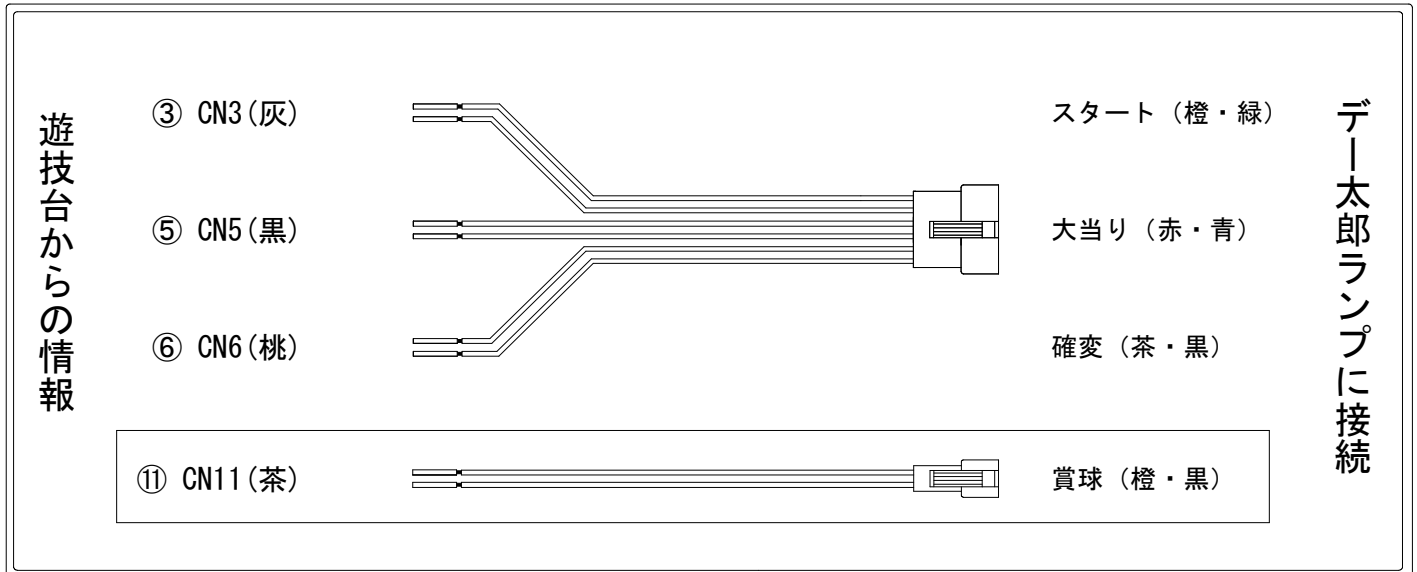

デー太郎（パチンコ） 取付配線資料

2023年05月30日 162

メーカー名	サミー	
機種名	P 甲鉄城のカバネリ～4,000連激ver.～	SFPA
ワンタッチ台接続ハーネス	A	DSH-H001
賞球入力変換ハーネス	B	DYR-H182

ハーネス結線図

外部端子板

出力情報

番号	端子	色	情報名	出力内容	電サポ	大当			
①	CN1	白	賞球情報1	賞球が10個払出される度に出力					
②	CN2	緑	扉・枠開放	「ガラス枠」「ブラ枠」が開放している間出力					
③	CN3	灰	外部情報1	特別図柄1及び特別図柄2の変動停止毎に出力					→スタートに接続
④	CN4	黄	外部情報2	始動口1に入賞又は始動口2に入賞する度に出力					
⑤	CN5	黒	外部情報3	全ての大当り(小当り時は小当り開始から出力)の間出力		○			→大当りに接続
⑥	CN6	桃	外部情報4	全ての大当り(小当り時は小当り開始から出力)+時短中の間出力	○	○			→確変に接続
⑦	CN7	青	外部情報5	10R大当りの間出力		○			
⑧	CN8	赤	外部情報6	全ての大当り(小当り時はV通過から出力)の間出力		○			
⑨	CN9	橙	外部情報7	全ての大当り(小当り時は小当り開始から出力)の間出力		○			
⑩	CN10	水	外部情報8	遊技球がアウトカウンスイッチを10個通過する度に出力					
⑪	CN11	茶	賞球情報2	入賞時に賞球予定数を計算し、賞球予定数10個毎に出力					→賞球線に接続
⑫	CN12	紫	セキュリティ	RWM7・磁気・断線・電源・電波・通信・衝撃センサ等異常出力					