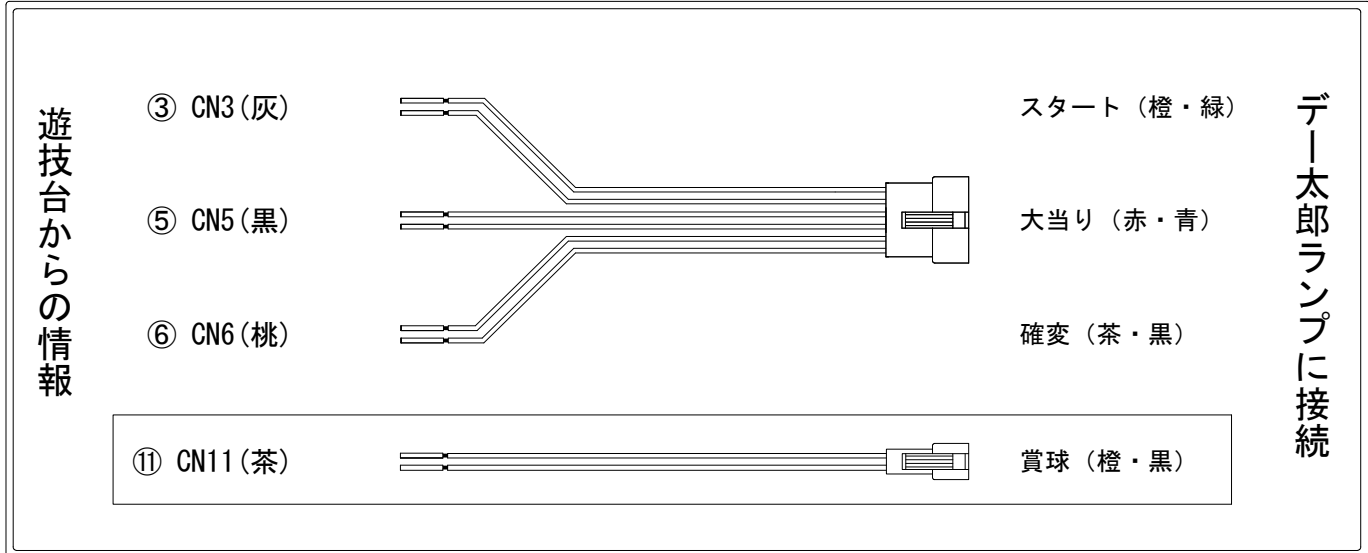

# デー太郎（パチンコ） 取付配線資料

2023年04月27日 161

メーカー名	サミー		
機種名	P 北斗の拳 暴凶星		SFPA
ワンタッチ台接続ハーネス	<b>A</b>	DSH-H001	
賞球入力変換ハーネス	<b>B</b>	DYR-H182	

## ハーネス結線図

## 外部端子板

## 出力情報

番号	端子	色	情報名	出力内容	電サポ	大当			
①	CN1	白	賞球情報1	賞球が10個払出される度に出力					
②	CN2	緑	扉・枠開放	「ガラス枠」「ブラ枠」が開放している間出力					
③	CN3	灰	外部情報1	特別図柄1及び特別図柄2の変動停止毎に出力					→スタートに接続
④	CN4	黄	外部情報2	始動口1に入賞又は始動口2に入賞する度に出力					
⑤	CN5	黒	外部情報3	全ての大当り(小当り時は小当り開始から出力)の間出力		○			→大当りに接続
⑥	CN6	桃	外部情報4	全ての大当り(小当り時は小当り開始から出力)+時短中の間出力	○	○			→確変に接続
⑦	CN7	青	外部情報5	全ての大当り(小当り時はV通過から出力)の間出力		○			
⑧	CN8	赤	外部情報6	10R大当りの間出力		○			
⑨	CN9	橙	外部情報7	全ての大当り(小当り時はV通過から出力)の間出力		○			
⑩	CN10	水	外部情報8	遊技球がアウトカウンタスイッチを10個通過する度に出力					
⑪	CN11	茶	賞球情報2	入賞時に賞球予定数を計算し、賞球予定数10個毎に出力					→賞球線に接続
⑫	CN12	紫	セキュリティ	RWMクリア・磁気・断線・電源・電波・通信・衝撃etc等異常出力					