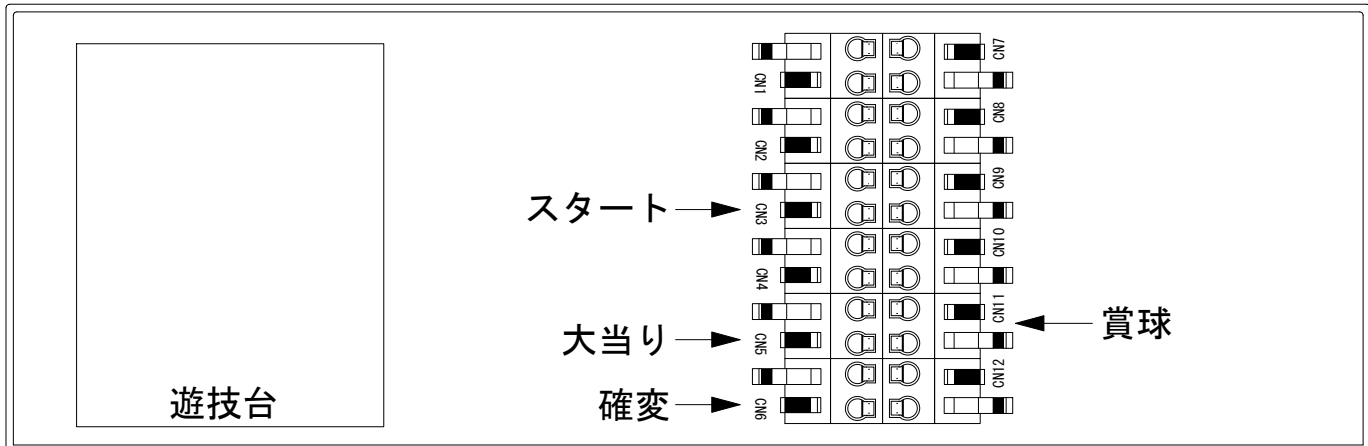

外部端子板

出力情報

番号	端子	色	情報名	出力内容	電サポ	大当			
①	CN1	白	賞球情報1	賞球が10個払出される度に出力					
②	CN2	緑	扉・枠開放	「ガラス枠」「ブラ枠」が開放している間出力					
③	CN3	灰	外部情報1	特別図柄1及び特別図柄2の変動停止毎に出力					→スタートに接続
④	CN4	黄	外部情報2	始動口1に入賞又は始動口2に入賞する度に出力					
⑤	CN5	黒	外部情報3	全ての大当り(小当り時は小当り開始から出力)の間出力		○			→大当りに接続
⑥	CN6	桃	外部情報4	全ての大当り(小当り時は小当り開始から出力)+時短中の間出力	○	○			→確変に接続
⑦	CN7	青	外部情報5	全ての大当り(小当り時はV通過から出力)の間出力		○			
⑧	CN8	赤	外部情報6	10R大当りの間出力		○			
⑨	CN9	橙	外部情報7	全ての大当り(小当り時はV通過から出力)の間出力		○			
⑩	CN10	水	外部情報8	遊技球がアウトカウンタスイッチを10個通過する度に出力					
⑪	CN11	茶	賞球情報2	入賞時に賞球予定数を計算し、賞球予定数10個毎に出力					→賞球線に接続
⑫	CN12	紫	セキュリティ	RWMクリア・磁気・断線・電源・電波・通信・衝撃etc等異常出力