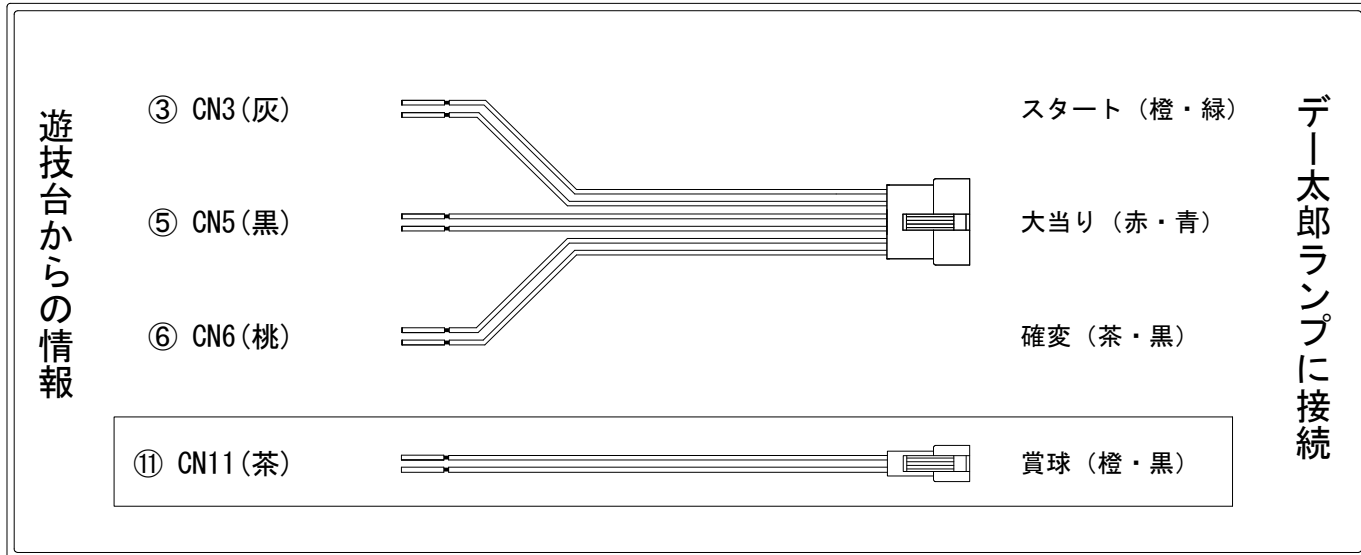

# デー太郎（パチンコ） 取付配線資料

2023年03月28日 160

メーカー名	サミー		
機種名	P 聖戦士ダンバイン2-ZERORIMIT	HYPER-	HSFJA
ワンタッチ台接続ハーネス	<b>A</b>	DSH-H001	
賞球入力変換ハーネス	<b>B</b>	DYR-H182	

## ハーネス結線図

## 外部端子板

## 出力情報

番号	端子	色	情報名	出力内容	電サポ	大当			
①	CN1	白	賞球情報1	賞球が10個払出される度に出力					
②	CN2	緑	扉・枠開放	「ガラス枠」「ブラ枠」が開放している間出力					
③	CN3	灰	外部情報1	特別図柄1及び特別図柄2の変動停止毎に出力					→スタートに接続
④	CN4	黄	外部情報2	始動口1に入賞又は始動口2(電チュー)に入賞する度に出力					
⑤	CN5	黒	外部情報3	全ての大当り(小当り時は小当り開始から出力)の間出力		○			→大当りに接続
⑥	CN6	桃	外部情報4	全ての大当り(小当り時は小当り開始から出力)+時短中の間出力	○	○			→確変に接続
⑦	CN7	青	外部情報5	図柄当りの間出力		○			
⑧	CN8	赤	外部情報6	全ての大当り(小当り時はV通過から出力)の間出力		○			
⑨	CN9	橙	外部情報7	全ての大当り(小当り時は小当り開始から出力)の間出力		○			
⑩	CN10	水	外部情報8	遊技球がアウトカウンスイッチを10個通過する度に出力					
⑪	CN11	茶	賞球情報2	入賞時に賞球予定数を計算し、賞球予定数10個毎に出力					→賞球線に接続
⑫	CN12	紫	セキュリティ	RWMクリア・磁気・断線・電源・電波・通信・衝撃etc等異常出力					