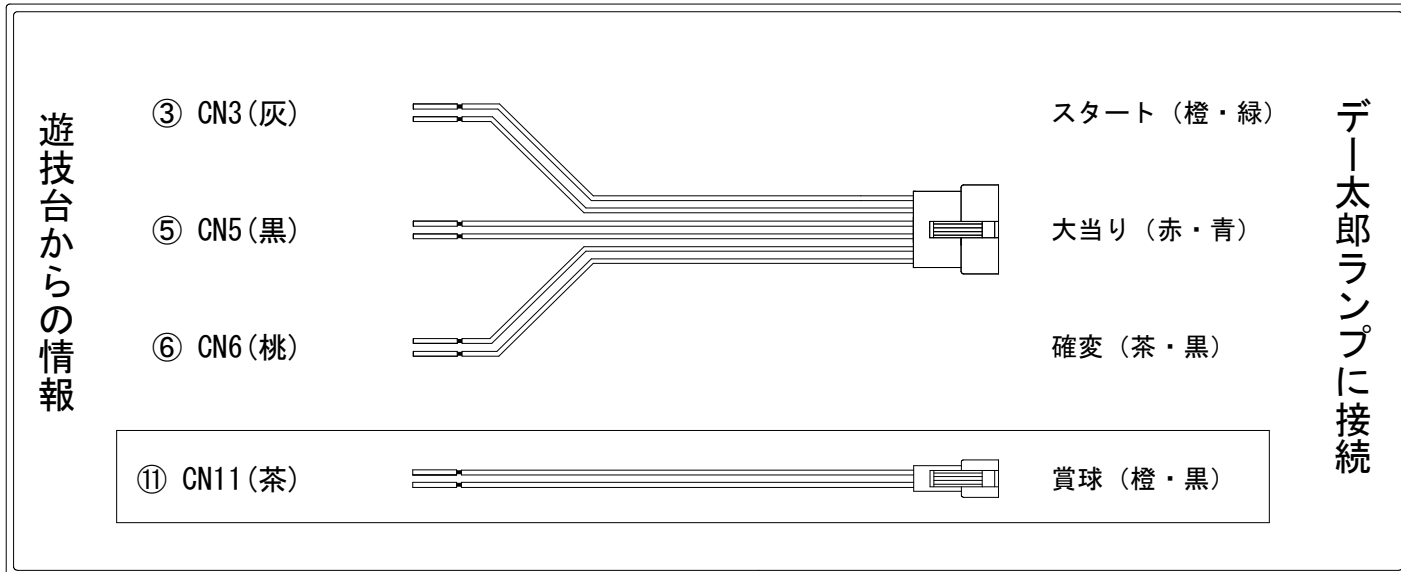

デー太郎（パチンコ） 取付配線資料

2023年08月01 158-1

メーカー名	サミー	
機種名	Pビッグドリーム3	SFJJ SSPH
ワンタッチ台接続ハーネス	A	DSH-H001
賞球入力変換ハーネス	B	DYR-H182

ハーネス結線図

外部端子板

出力情報

番号	端子	色	情報名	出力内容	電サボ	大当			
①	CN1	白	賞球情報1	賞球が10個払出される度に出力					
②	CN2	緑	扉・枠開放	「ガラス枠」「ブラ枠」が開放している間出力					
③	CN3	灰	外部情報1	特別図柄1及び特別図柄2の変動停止に出力					→スタートに接続
④	CN4	黄	外部情報2	始動口1に入賞又は始動口2(電チュー)に入賞する度に出力					
⑤	CN5	黒	外部情報3	全ての大当り(小当り時は小当り開始から出力)の間出力		○			→大当りに接続
⑥	CN6	桃	外部情報4	全ての大当り(小当り時は小当り開始から出力)+電サボ中の間出力	○	○			→確変に接続
⑦	CN7	青	外部情報5	図柄当りの間出力		○			
⑧	CN8	赤	外部情報6	10R大当り(小当り時はV通過から出力)の間出力		○			
⑨	CN9	橙	外部情報7	全ての大当り(小当り時はV通過から出力)の間出力		○			
⑩	CN10	水	外部情報8	遊技球がアウトカウントスイッチを10個通過する度に出力					
⑪	CN11	茶	賞球情報2	入賞時に賞球予定数を計算し、賞球予定数10個毎に出力					→賞球線に接続
⑫	CN12	紫	セキュリティ	RWMｸﾘｱ・磁気・断線・電源・電波・通信・衝撃セﾝｽ等異常出力					