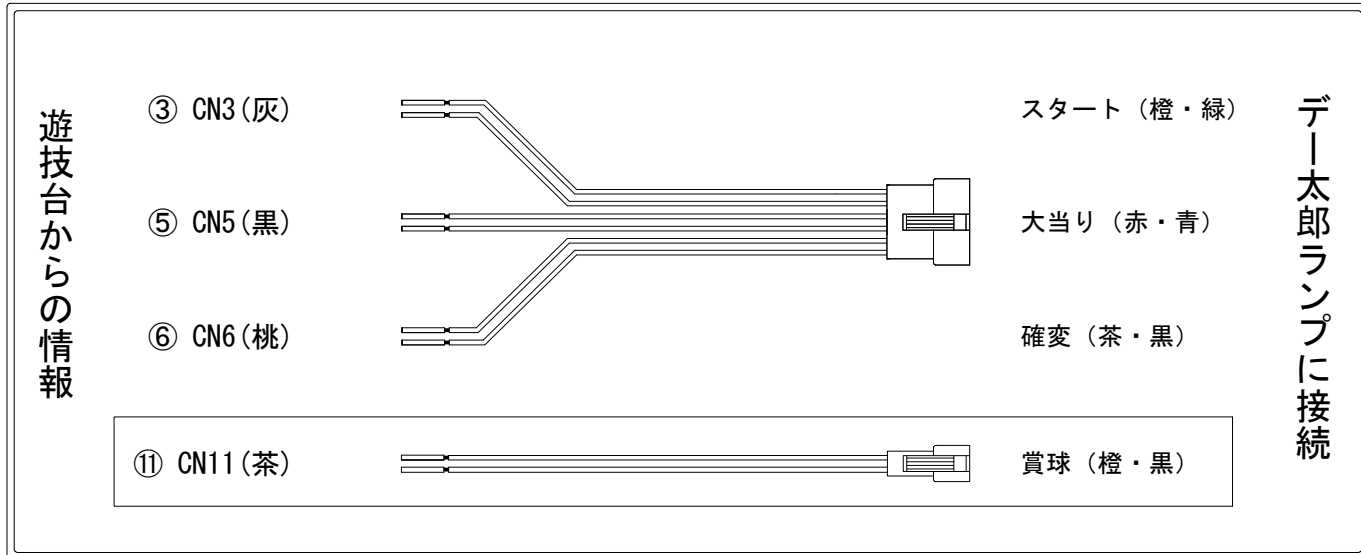

デー太郎（パチンコ） 取付配線資料

2022年07月28日 155

メーカー名	サミー		
機種名	P モンスターハンターダブルクロス	連続狩猟ver.	GEA
ワンタッチ台接続ハーネス	A	DSH-H001	
賞球入力変換ハーネス	B	DYR-H182	

ハーネス結線図

外部端子板

出力情報

番号	端子	色	情報名	出力内容	電サポ	大当			
①	CN1	白	賞球情報1	賞球が10個払出される度に出力					
②	CN2	緑	扉・枠開放	「ガラス枠」「ブラ枠」が開放している間出力					
③	CN3	灰	外部情報1	特別図柄1及び特別図柄2の変動停止に出力					→スタートに接続
④	CN4	黄	外部情報2	始動口1に入賞又は始動口2(電チュー)に入賞する度に出力					
⑤	CN5	黒	外部情報3	全ての大当り+小当りの間出力		○			→大当りに接続
⑥	CN6	桃	外部情報4	全ての大当り+電サポ中+小当りの間出力	○	○			→確変に接続
⑦	CN7	青	外部情報5	図柄大当りの間出力					
⑧	CN8	赤	外部情報6	全ての大当りの間出力		○			
⑨	CN9	橙	外部情報7	全ての大当り+小当りの間出力。遊タイム突入時に2秒間出力		○			
⑩	CN10	水	外部情報8	遊技球がアウトカウントスイッチを10個通過する度に出力					
⑪	CN11	茶	賞球情報2	入賞時に賞球予定数を計算し、賞球予定数10個毎に出力					→賞球線に接続
⑫	CN12	紫	セキュリティ	RWMカリア・磁気・断線・電源・電波・通信・衝撃etc等異常出力					