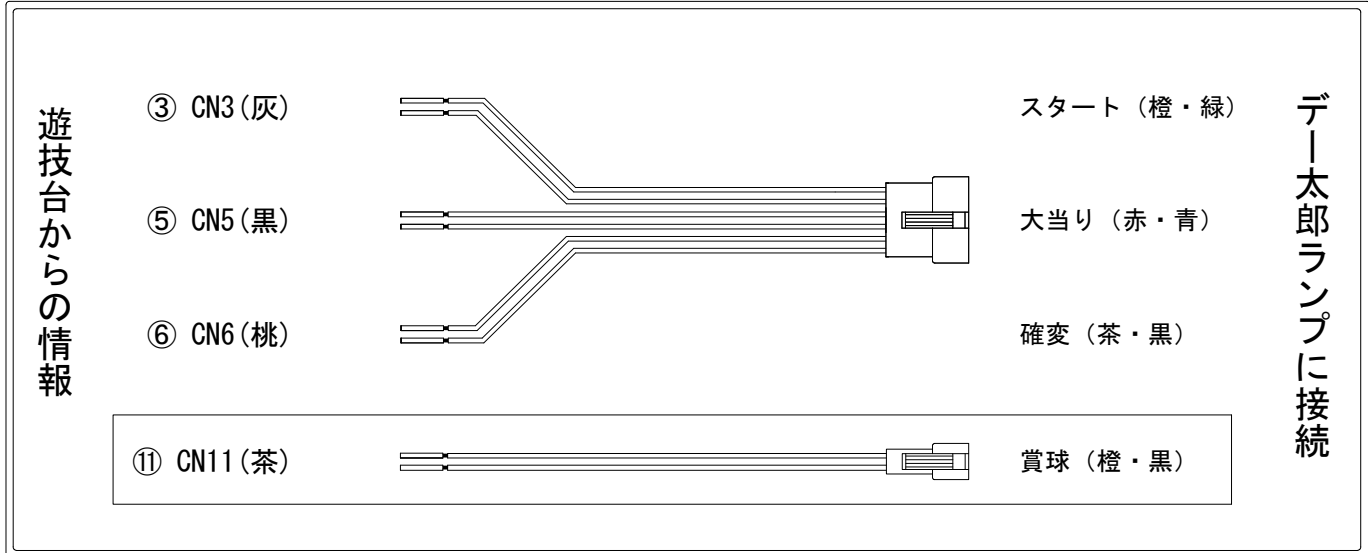

デー太郎（パチンコ） 取付配線資料

2021年06月01日 144

メーカー名	サミー	
機種名	P超ハネ獣王	SMA
ワンタッチ台接続ハーネス	A	DSH-H001
賞球入力変換ハーネス	B	DYR-H182

ハーネス結線図

外部端子板

出力情報

番号	端子	色	情報名	出力内容	電サボ	大当			
①	CN1	白	賞球情報1	賞球が10個払出される度に出力					
②	CN2	緑	扉・枠開放	「ガラス枠」「ブラ枠」が開放している間出力					
③	CN3	灰	図柄確定	特別図柄1及び特別図柄2の変動停止に出力					→スタートに接続
④	CN4	黄	始動口	始動口1入賞又は【普通電動役物(電チュー)】作動開始から終了後1.02秒間)、又は始動口2入賞毎に出力					
⑤	CN5	黒	当り1	【全ての大当り】の間出力		○			→大当りに接続
⑥	CN6	桃	当り2	【全ての大当り】+【全小当り】の間、【電サボ中】の間、特別図柄2の保留が1個以上あり、変動している間、特別図柄2の変動停止から図柄表示時間が終了するまでの間出力	○	○			→確変に接続
⑦	CN7	青	当り3	特別図柄1又は特別図柄2による【全小当り】の間出力					
⑧	CN8	赤	当り4	特別図柄1による【小当り】の間出力					
⑨	CN9	橙	当り5	特別図柄1による【小当り】の間に上大入賞口に入賞する度に出力					
⑩	CN10	水	アウトカ	遊技球がアウトカウンスイッチを10個通過する度に出力					
⑪	CN11	茶	メイン賞球	入賞時に賞球予定数を計算し、賞球予定数10個毎に出力					→賞球線に接続
⑫	CN12	紫	セキュリティ	RWMクリア・磁気・断線・電源・電波・通信・衝撃センサ等異常出力					