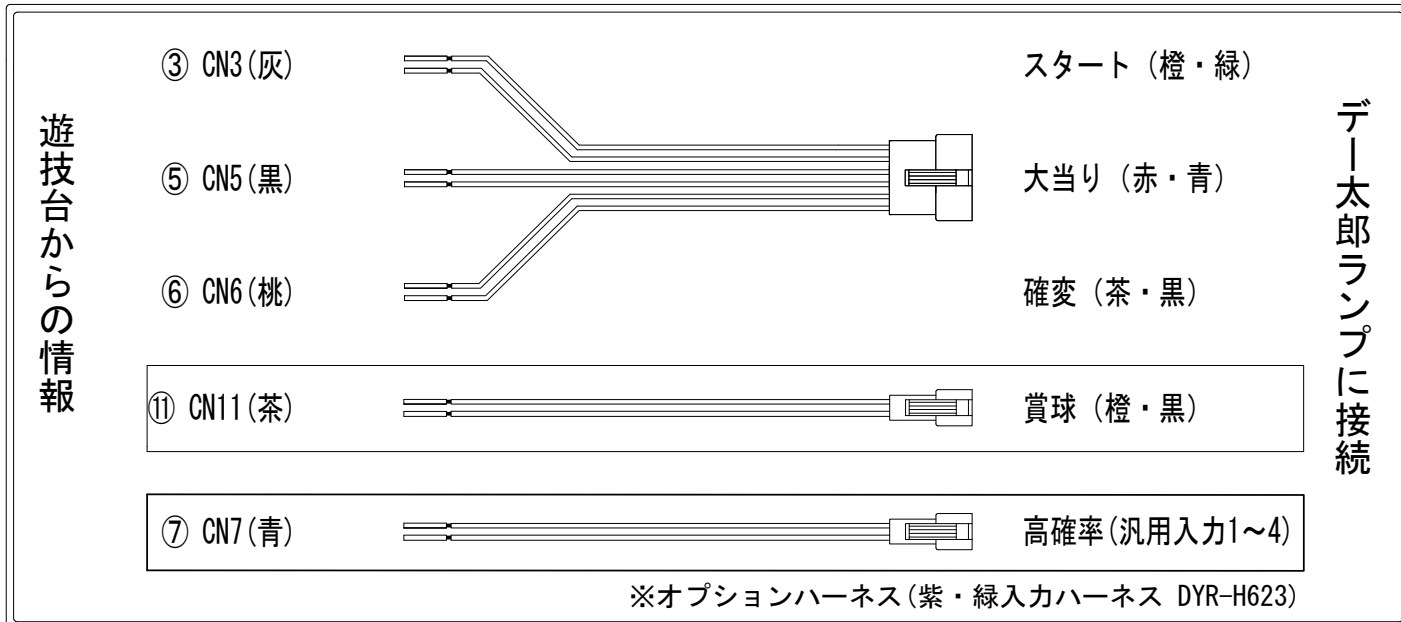

# デー太郎（パチンコ） 取付配線資料 2021年1月19日 137-1

メーカー名	サミー	
機種名	P交響詩篇エウレカセブン HI-EVOLUTION ZERO SEJD SSJD	
ワンタッチ台接続ハーネス	<b>A</b>	DSH-H001
賞球入力変換ハーネス	<b>B</b>	DYR-H182

## ハーネス結線図

## 外部端子板

## 出力情報

番号	端子	色	情報名	出力内容	電サポ	大当	高確率	
①	CN1	白	賞球	賞球が10個払出される度に出力				
②	CN2	緑	扉・枠開放	「ガラス枠」「ブラ枠」が開放している間出力				
③	CN3	灰	図柄確定	特別図柄1又は特別図柄2の変動1回に出力				→スタートに接続
④	CN4	黄	始動口	始動口1入賞毎又は始動口2入賞毎に出力				
⑤	CN5	黒	当り1	「全ての当り」の間出力		○		→大当りに接続
⑥	CN6	桃	当り2	「全ての当り」・「電サポ中」の間出力	○	○		→確変に接続
⑦	CN7	青	当り3	「高確率中」の間出力			○	→高確率に接続 ※1 (汎用入力1~4)
⑧	CN8	赤	当り4	「10R大当り」の間出力		○		
⑨	CN9	橙	当り5	「全ての当り」の間、「遊タイム突入時」の電サポ開始から0.128秒間信号を出力		○		
⑩	CN10	水	アウトカウント	遊技球がアウトカウントスイッチを10個通過する度に出力				
⑪	CN11	茶	メイン賞球	入賞時に賞球予定数を計算し、賞球予定数10個毎に出力				→賞球線に接続
⑫	CN12	紫	セキュリティ	RWMクリア・磁気・断線・電源・電波・通信・衝撃セツ等異常出力				