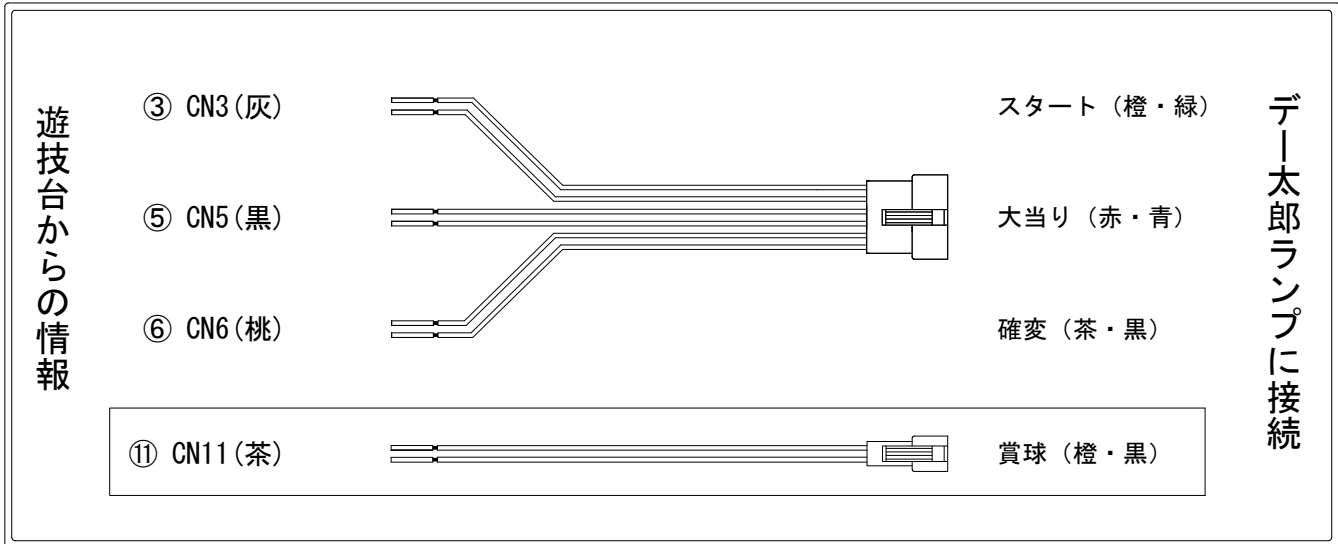

デー太郎（パチンコ） 取付配線資料 2020年1月14日 134

メーカー名	サミー	
機種名	Pビッグドリーム2 激神	GFE
ワンタッチ台接続ハーネス	A	DSH-H001
賞球入力変換ハーネス	B	DYR-H182

ハーネス結線図

外部端子板

出力情報

番号	端子	色	情報名	出力内容	電サポ	大当	小当	
①	CN1	白	賞球	賞球が10個払出される度に出力				
②	CN2	緑	扉・枠開放	「ガラス枠」「プラ枠」が開放している間出力				
③	CN3	灰	図柄確定	特別図柄1又は特別図柄2の変動1回に出力				→スタートに接続
④	CN4	黄	始動口	始動口1入賞毎又は始動口2入賞毎に出力				
⑤	CN5	黒	当り1	「全ての当り」の間出力		○		→大当りに接続
⑥	CN6	桃	当り2	「全ての当り」・「電サポ中」の間出力	○	○		→確変に接続
⑦	CN7	青	当り3	高確率中の間出力	○			
⑧	CN8	赤	当り4	1OR大当りの間出力				
⑨	CN9	橙	当り5	1OR大当りの間出力				
⑩	CN10	水	アウトカウント	遊技球がアウトカウントスイッチを10個通過する度に出力				
⑪	CN11	茶	メイン賞球	入賞時に賞球予定数を計算し、賞球予定数10個毎に出力				→賞球線に接続
⑫	CN12	紫	セキュリティ	RWM7・磁気・断線・電源・電波・通信・衝撃セッ等異常出力				