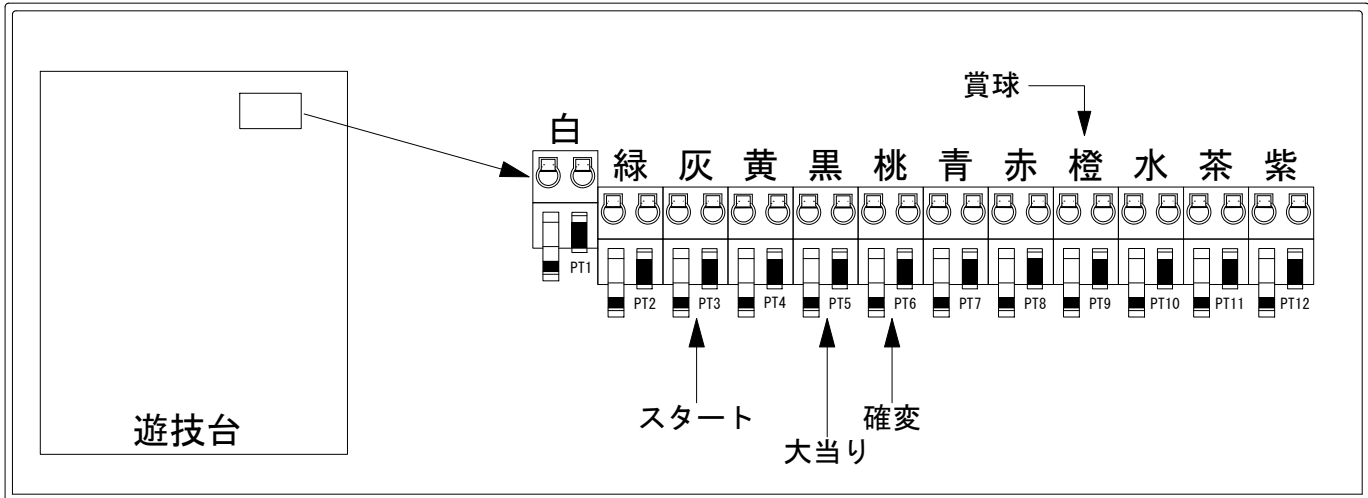

# デー太郎（パチンコ） 取付配線資料 2022年12月27日 127-1

メーカー名	西陣(ソフィア)		
機種名	PハイスクールD×D	真紅	MC GCA
ワンタッチ台接続ハーネス	A	DSH-H001	
賞球入力変換ハーネス	B	DYR-H182	

ハーネス結線図

外部端子板

出力情報

色	信号名	信号内容	時短	大当		
(白)	賞球	賞球10個払出動作終了毎に出力				
(緑)	扉・枠開放	遊技機前枠及び遊技機枠開放中に出力				
(灰)	図柄確定回数	特別図柄1、特別図柄2の変動停止毎に出力				→スタートに接続
(黄)	始動口	各始動口入賞毎に出力				
(黒)	大当り1	全ての当り動作中に出力		○		→大当りに接続
(桃)	大当り2	全ての当り動作中・電サポ中に出力	○	○		→確変に接続
(青)	大当り3	大当り1と同じ		○		
(赤)	大当り4	あらかじめ定められた図柄の組合せを契機とする、変動時間短縮機能作動中(C時短)に出力				
(橙)	メイン賞球	賞球10個払出予定確定毎に出力				→賞球線に接続
(水)	セキュリティ	設定確認/変更中・バックアップクリア・メイン異常・各種エラー発生時出力				
(茶)	アウト	アウト通過10個毎に出力				
(紫)	呼出	呼出スイッチ入力検出毎に出力				