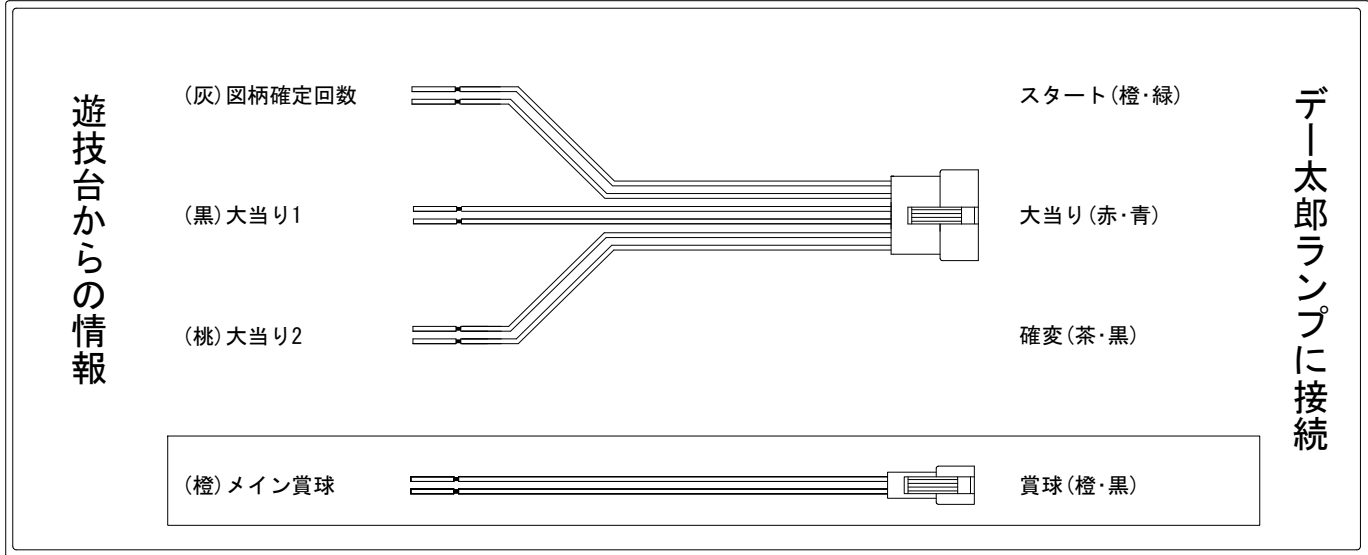

# デー太郎（パチンコ） 取付配線資料 2022年12月27日 127-1

メーカー名	西陣(ソフィア)		
機種名	PハイスクールD×D	真紅	MC GCA
ワンタッチ台接続ハーネス	A	DSH-H001	
賞球入力変換ハーネス	B	DYR-H182	

ハーネス結線図

外部端子板

出力情報

色	信号名	信号内容	時短	大当		
(白)	賞球	賞球10個払出動作終了毎に出力				
(緑)	扉・枠開放	遊技機前枠及び遊技機枠開放中に出力				
(灰)	図柄確定回数	特別図柄1、特別図柄2の変動停止毎に出力				→スタートに接続
(黄)	始動口	各始動口入賞毎に出力				
(黒)	大当り1	全ての当り動作中に出力		○		→大当りに接続
(桃)	大当り2	全ての当り動作中・電サポ中に出力	○	○		→確変に接続
(青)	大当り3	大当り1と同じ		○		
(赤)	大当り4	あらかじめ定められた図柄の組合せを契機とする、変動時間短縮機能作動中(C時短)に出力				
(橙)	メイン賞球	賞球10個払出予定確定毎に出力				→賞球線に接続
(水)	セキュリティ	設定確認/変更中・バックアップクリア・メイン異常・各種エラー発生時出力				
(茶)	アウト	アウト通過10個毎に出力				
(紫)	呼出	呼出スイッチ入力検出毎に出力				