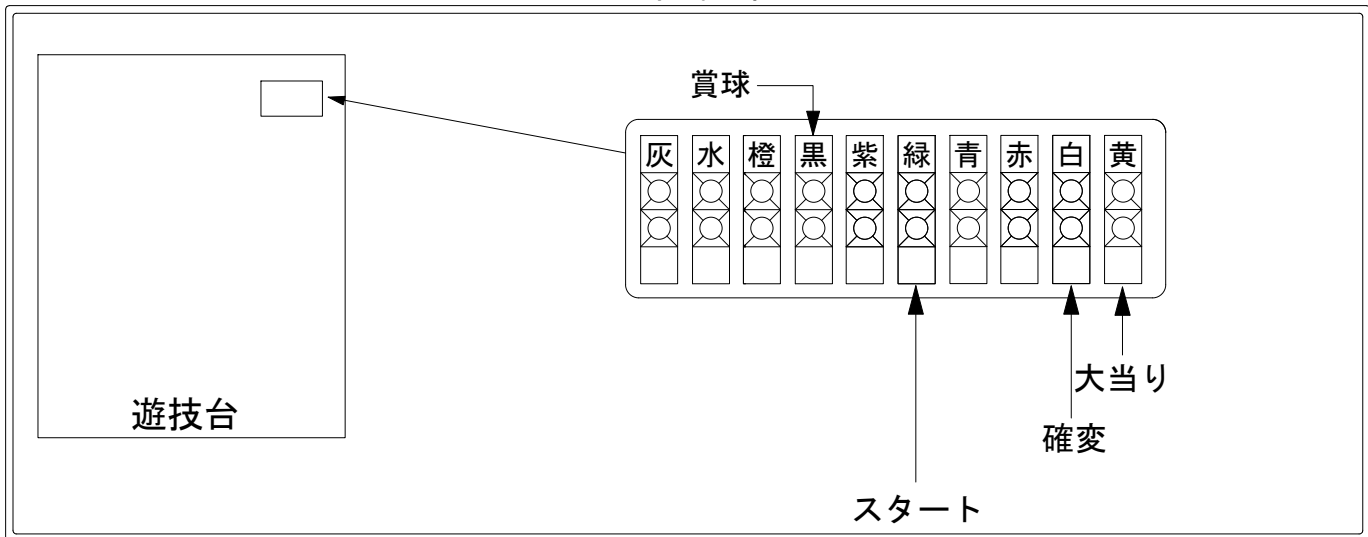

# デー太郎(パチンコ) 取付配線資料

2022年02月16日 126

メーカー名	西陣(ソフィア)	
機種名	Pおばけらんど2022	GCC
ワンタッチ台接続ハーネス	A	DSH-H001
賞球入力変換ハーネス	B	DYR-H182

## ハーネス結線図

## 外部端子板

## 出力情報

情報名	端子	出力内容	電灯	大当		
賞球	灰	10個払出し動作終了毎に1パルス出力				
セキュリティ	水	バックアップクリア時及びエラー中に出力				
扉・枠開放	橙	前枠、遊技枠開放中に出力				
メイン賞球	黒	10個払出し予定確定毎に1パルス出力				→賞球線に接続
始動口	紫	各始動口入賞毎に1パルス出力				
図柄確定回数	緑	特別図柄1及び特別図柄2の変動停止毎に1パルス出力				→スタートに接続
大当り4	青	大当り動作中に出力、及び特別図柄の変動回数を契機とした電サポ開始時に1パルス出力		○		
大当り3	赤	大当り動作中に出力		○		
大当り2	白	大当り動作中+電サポ中に出力	○	○		→確変に接続
大当り1	黄	大当り動作中に出力		○		→大当りに接続