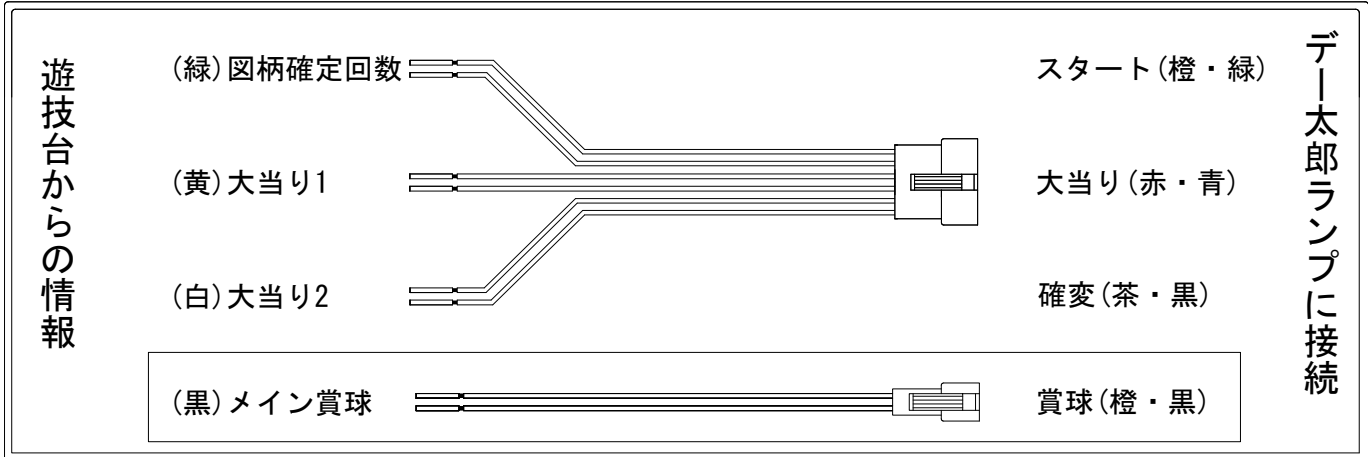

# デー太郎(パチンコ) 取付配線資料

2022年02月16日 126

メーカー名	西陣(ソフィア)	
機種名	Pおばけらんど2022	GCC
ワンタッチ台接続ハーネス	A	DSH-H001
賞球入力変換ハーネス	B	DYR-H182

## ハーネス結線図

## 出力情報

情報名	端子	出力内容	電灯	大当		
賞球	灰	10個払出し動作終了毎に1パルス出力				
セキュリティ	水	バックアップクリア時及びエラー中に出力				
扉・枠開放	橙	前枠、遊技枠開放中に出力				
メイン賞球	黒	10個払出し予定確定毎に1パルス出力				→賞球線に接続
始動口	紫	各始動口入賞毎に1パルス出力				
図柄確定回数	緑	特別図柄1及び特別図柄2の変動停止毎に1パルス出力				→スタートに接続
大当り4	青	大当り動作中に出力、及び特別図柄の変動回数を契機とした電サポ開始時に1パルス出力		○		
大当り3	赤	大当り動作中に出力		○		
大当り2	白	大当り動作中+電サポ中に出力	○	○		→確変に接続
大当り1	黄	大当り動作中に出力		○		→大当りに接続