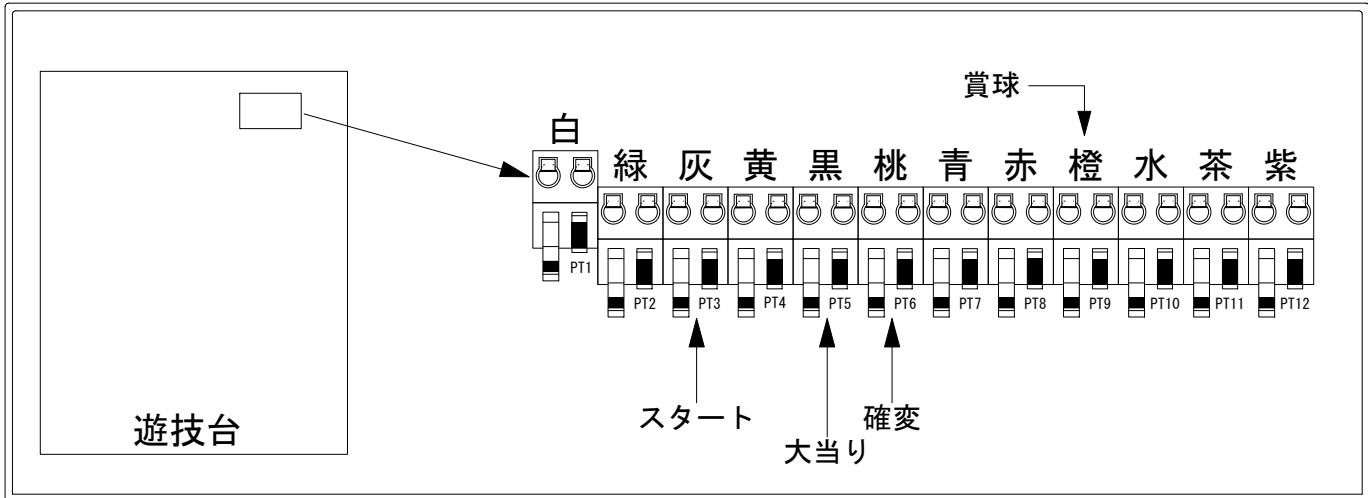

デー太郎（パチンコ） 取付配線資料 2022年08月02日 125-1

メーカー名	西陣(ソフィア)	
機種名	P 刀使ノ巫女	MHa ZCa GCAa
ワンタッチ台接続ハーネス	A	DSH-H001
賞球入力変換ハーネス	B	DYR-H182

ハーネス結線図

外部端子板

出力情報

色	信号名	信号内容	時短	大当		
(白)	賞球	賞球10個払出動作終了毎に出力				
(緑)	扉・枠開放	遊技機前枠及び遊技機枠開放中に出力				
(灰)	図柄確定回数	特別図柄1、特別図柄2の変動停止毎に出力				→スタートに接続
(黄)	始動口	各始動口入賞毎に出力				
(黒)	大当り1	全ての当り動作中に出力		○		→大当りに接続
(桃)	大当り2	全ての当り動作中・電サポ中に出力	○	○		→確変に接続
(青)	大当り3	全ての当り動作中に出力、及び特別図柄の変動回数を契機とした電サポ開始時に1パルスを出力		○		
(赤)	大当り4	絶対領域中(特図1 非ラッシュ突入大当り時の特殊状態)に出力				
(橙)	メイン賞球	賞球10個払出予定確定毎に出力				→賞球線に接続
(水)	セキュリティ	設定確認/変更中・バックアップクリア・メイン異常・各種エラー発生時出力				
(茶)	アウト	アウト通過10個毎に出力				
(紫)	呼出	呼出スイッチ入力検出毎に出力				