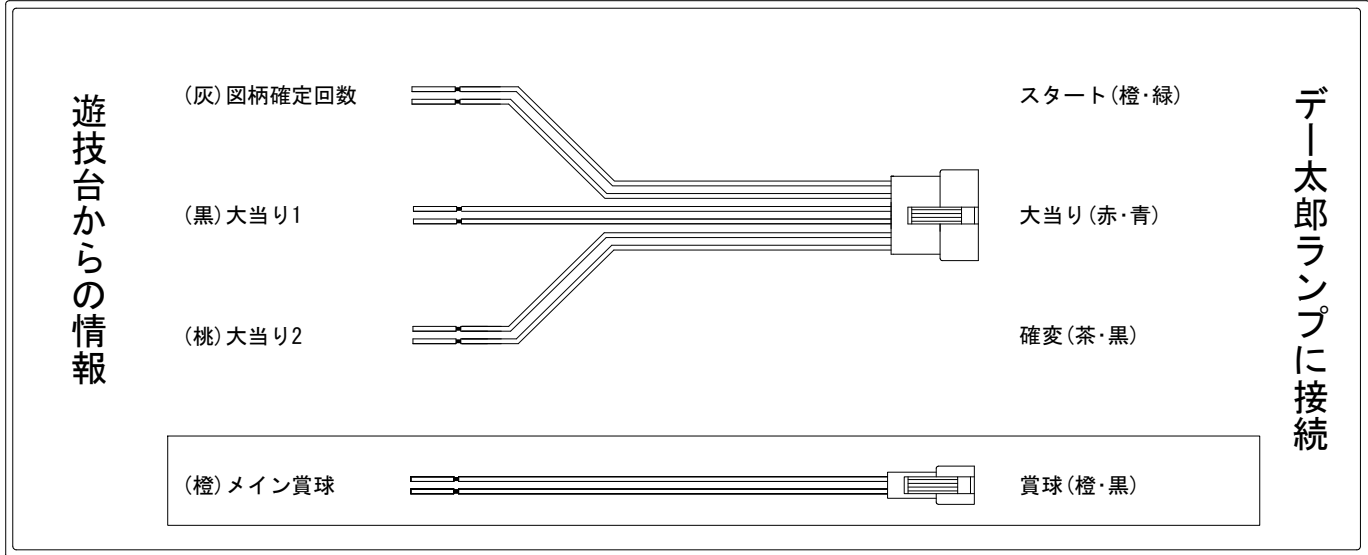

デー太郎（パチンコ） 取付配線資料 2022年08月02日 125-1

メーカー名	西陣(ソフィア)	
機種名	P 刀使ノ巫女	MHa ZCa GCAa
ワンタッチ台接続ハーネス	A	DSH-H001
賞球入力変換ハーネス	B	DYR-H182

ハーネス結線図

外部端子板

出力情報

色	信号名	信号内容	時短	大当		
(白)	賞球	賞球10個払出動作終了毎に出力				
(緑)	扉・枠開放	遊技機前枠及び遊技機枠開放中に出力				
(灰)	図柄確定回数	特別図柄1、特別図柄2の変動停止毎に出力				→スタートに接続
(黄)	始動口	各始動口入賞毎に出力				
(黒)	大当り1	全ての当り動作中に出力		○		→大当りに接続
(桃)	大当り2	全ての当り動作中・電サポ中に出力	○	○		→確変に接続
(青)	大当り3	全ての当り動作中に出力、及び特別図柄の変動回数を契機とした電サポ開始時に1パルスを出力		○		
(赤)	大当り4	絶対領域中(特図1 非ラッシュ突入大当り時の特殊状態)に出力				
(橙)	メイン賞球	賞球10個払出予定確定毎に出力				→賞球線に接続
(水)	セキュリティ	設定確認/変更中・バックアップクリア・メイン異常・各種エラー発生時出力				
(茶)	アウト	アウト通過10個毎に出力				
(紫)	呼出	呼出スイッチ入力検出毎に出力				