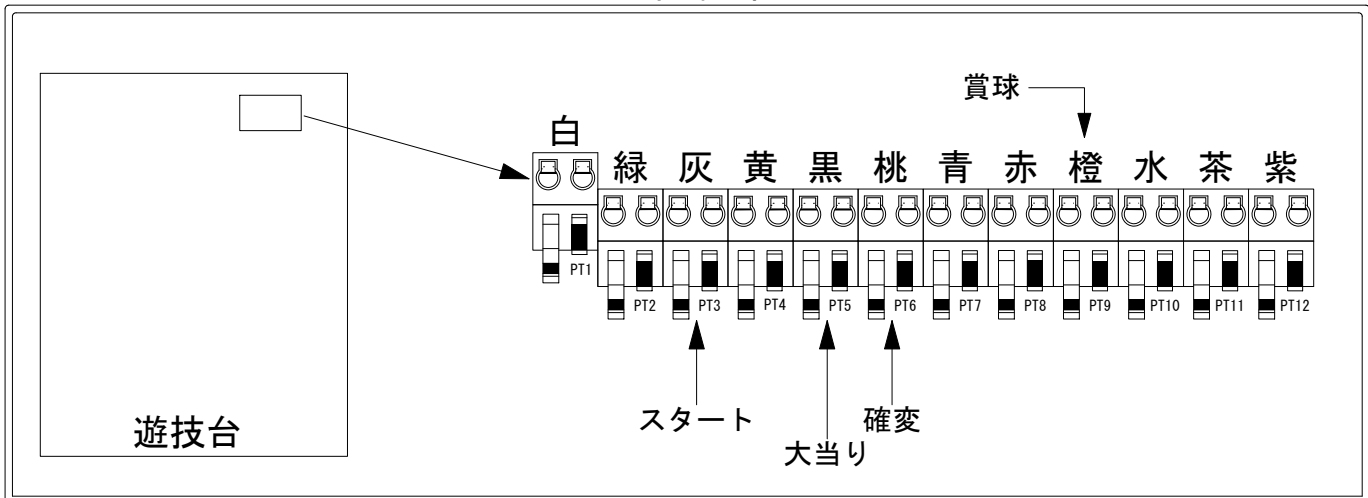

デー太郎（パチンコ） 取付配線資料 2021年10月18日 123

メーカー名	西陣(ソフィア)		
機種名	P花満開 月光	THE FINAL	ZC
ワンタッチ台接続ハーネス	A	DSH-H001	
賞球入力変換ハーネス	B	DYR-H182	

ハーネス結線図

外部端子板

出力情報

色	信号名	信号内容	時短	大当		
(白)	賞球	賞球10個払出動作終了毎に出力				
(緑)	扉・枠開放	遊技機前枠及び遊技機枠開放中に出力				
(灰)	図柄確定回数	特別図柄1、特別図柄2の変動停止毎に出力				→スタートに接続
(黄)	始動口	各始動口入賞毎に出力				
(黒)	大当り1	大当り動作中に出力		○		→大当りに接続
(桃)	大当り2	大当り動作中・電サポ中に出力	○	○		→確変に接続
(青)	大当り3	大当り動作中・電サポ中に出力	○	○		
(赤)	大当り4	高確率中に出力				
(橙)	メイン賞球	賞球10個払出予定確定毎に出力				→賞球線に接続
(水)	セキュリティ	設定確認/変更中・バックアップクリア・メイン異常・各種エラー発生時出力				
(茶)	アウト	アウト通過10個毎に出力				
(紫)	呼出	呼出スイッチ入力検出毎に出力				