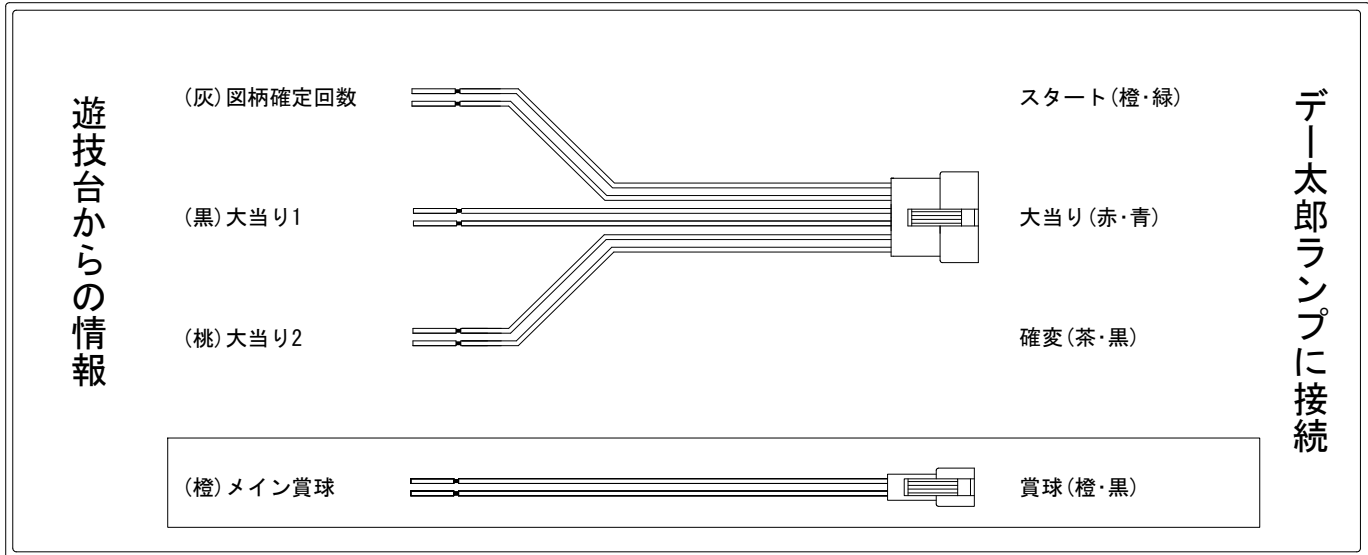

デー太郎（パチンコ） 取付配線資料 2021年10月18日 123

メーカー名	西陣(ソフィア)		
機種名	P花満開 月光	THE FINAL	ZC
ワンタッチ台接続ハーネス	A	DSH-H001	
賞球入力変換ハーネス	B	DYR-H182	

ハーネス結線図

外部端子板

出力情報

色	信号名	信号内容	時短	大当		
(白)	賞球	賞球10個払出動作終了毎に出力				
(緑)	扉・枠開放	遊技機前枠及び遊技機枠開放中に出力				
(灰)	図柄確定回数	特別図柄1、特別図柄2の変動停止毎に出力				→スタートに接続
(黄)	始動口	各始動口入賞毎に出力				
(黒)	大当り1	大当り動作中に出力		○		→大当りに接続
(桃)	大当り2	大当り動作中・電サポ中に出力	○	○		→確変に接続
(青)	大当り3	大当り動作中・電サポ中に出力	○	○		
(赤)	大当り4	高確率中に出力				
(橙)	メイン賞球	賞球10個払出予定確定毎に出力				→賞球線に接続
(水)	セキュリティ	設定確認/変更中・バックアップクリア・メイン異常・各種エラー発生時出力				
(茶)	アウト	アウト通過10個毎に出力				
(紫)	呼出	呼出スイッチ入力検出毎に出力				