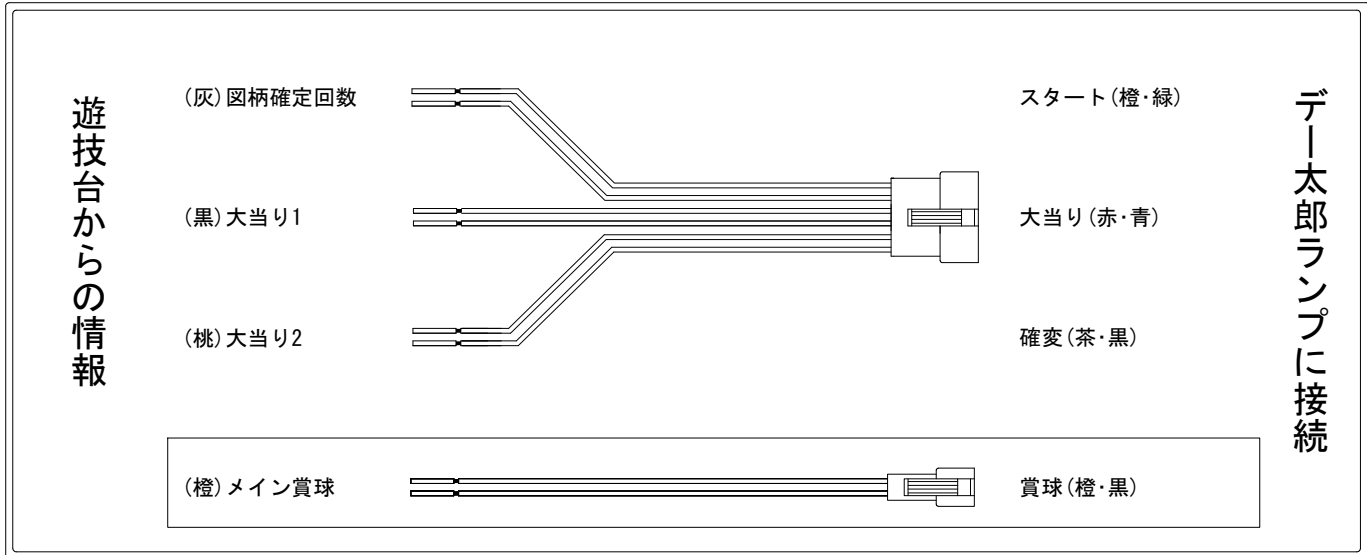

# デー太郎（パチンコ） 取付配線資料 2021年09月14日 120-1

メーカー名	西陣(ソフィア)	
機種名	P モンキーターンV	MD GC250A
ワンタッチ台接続ハーネス	A	DSH-H001
賞球入力変換ハーネス	B	DYR-H182

ハーネス結線図

外部端子板

出力情報

色	信号名	信号内容	時短	大当		
(白)	賞球	賞球10個払出動作終了毎に出力				
(緑)	扉・枠開放	遊技機前枠及び遊技機枠開放中に出力				
(灰)	図柄確定回数1	特別図柄1、特別図柄2の変動停止毎に出力				→スタートに接続
(黄)	始動口1	各始動口入賞毎に出力				
(黒)	大当り1	全ての当り動作中に出力		○		→大当りに接続
(桃)	大当り2	全ての当り動作中・電サボ中に出力	○	○		→確変に接続
(青)	大当り3	全ての当り動作中に出力、及び特別図柄の変動回数を契機とした電サボ開始時に1パルス(128ms)出力		○		
(赤)	大当り4	大当り動作中出力		○		
(橙)	メイン賞球	賞球10個払出予定確定毎に出力				→賞球線に接続
(水)	セキュリティ	設定確認/変更中・バックアップクリア・メイン異常・各種エラー発生時出力				
(茶)	アウト	アウト通過10個毎に出力				
(紫)	呼出	呼出スイッチ入力検出毎に出力				