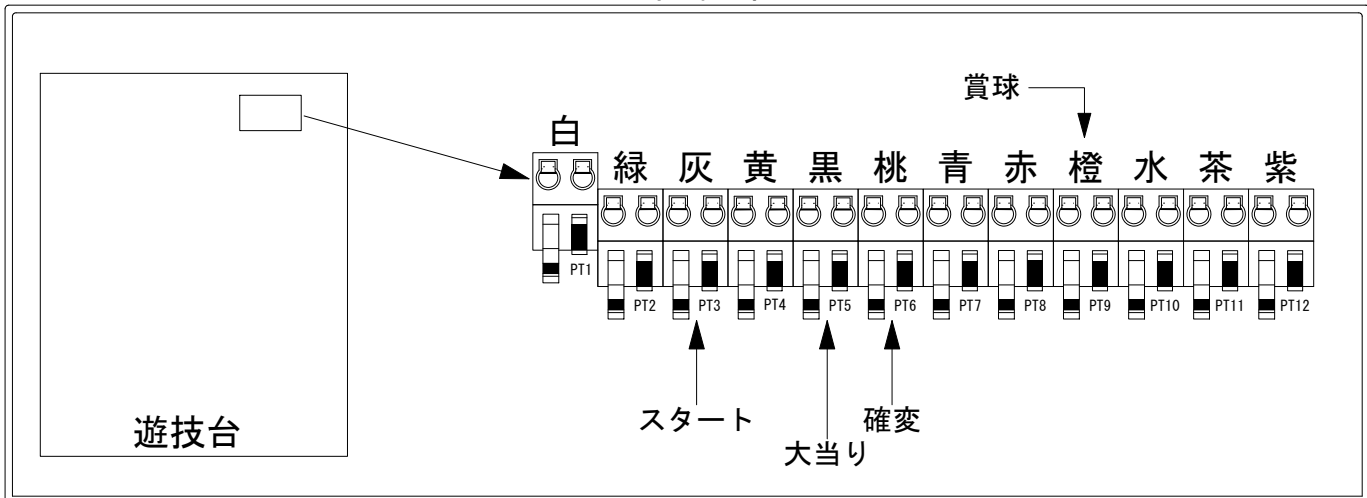

# デー太郎（パチンコ） 取付配線資料 2021年09月14日 120-1

メーカー名	西陣(ソフィア)	
機種名	P モンキーターンV	MD GC250A
ワンタッチ台接続ハーネス	A	DSH-H001
賞球入力変換ハーネス	B	DYR-H182

ハーネス結線図

外部端子板

出力情報

色	信号名	信号内容	時短	大当		
(白)	賞球	賞球10個払出動作終了毎に出力				
(緑)	扉・枠開放	遊技機前枠及び遊技機枠開放中に出力				
(灰)	図柄確定回数1	特別図柄1、特別図柄2の変動停止毎に出力				→スタートに接続
(黄)	始動口1	各始動口入賞毎に出力				
(黒)	大当り1	全ての当り動作中に出力		○		→大当りに接続
(桃)	大当り2	全ての当り動作中・電サボ中に出力	○	○		→確変に接続
(青)	大当り3	全ての当り動作中に出力、及び特別図柄の変動回数を契機とした電サボ開始時に1パルス(128ms)出力		○		
(赤)	大当り4	大当り動作中出力		○		
(橙)	メイン賞球	賞球10個払出予定確定毎に出力				→賞球線に接続
(水)	セキュリティ	設定確認/変更中・バックアップクリア・メイン異常・各種エラー発生時出力				
(茶)	アウト	アウト通過10個毎に出力				
(紫)	呼出	呼出スイッチ入力検出毎に出力				