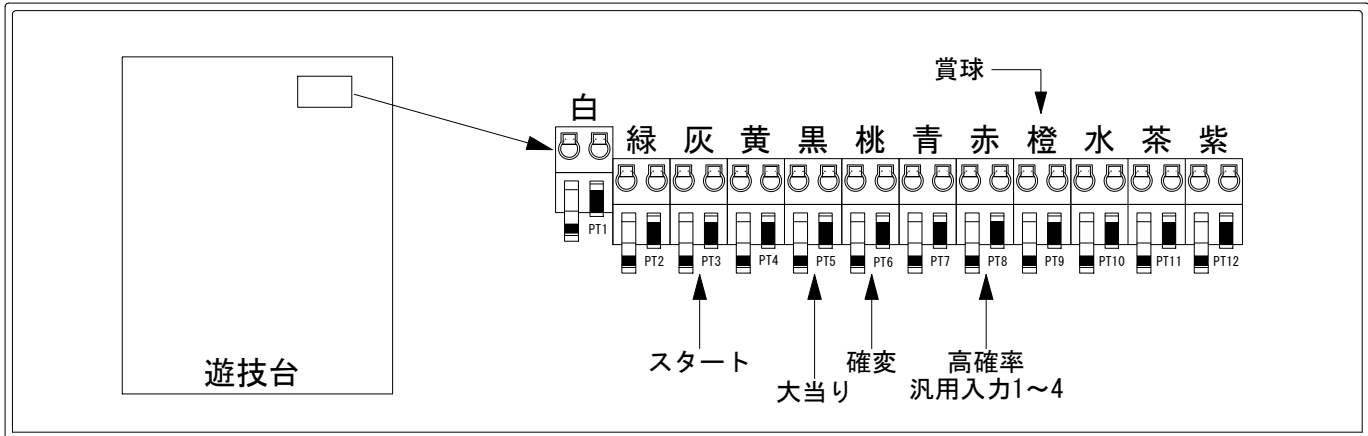

# デー太郎（パチンコ） 取付配線資料 2021年12月13日 119-1

メーカー名	西陣(ソフィア)	
機種名	P 春一番～恋絵巻～	ZE MB GC250A
ワンタッチ台接続ハーネス	A	DSH-H001
賞球入力変換ハーネス	B	DYR-H182

## ハーネス結線図

## 外部端子板

## 出力情報

色	信号名	信号内容	電サポ	大当	高確率	
(白)	賞球	賞球10個払出動作終了毎に出力				
(緑)	扉・枠開放	遊技機前枠及び遊技機枠開放中に出力				
(灰)	図柄確定回数1	特別図柄1、特別図柄2の変動停止毎に出力				→スタートに接続
(黄)	始動口1	各始動口入賞毎に出力				
(黒)	大当り1	大当り動作中に出力		○		→大当りに接続
(桃)	大当り2	大当り動作中・電サポ中に出力	○	○	○	→確変に接続
(青)	大当り3	時短図柄停止時に出力(128ms)(あらかじめ定められた図柄の組合せが表示された場合)				
(赤)	大当り4	高確率中に出力			○	→高確率に接続
(橙)	メイン賞球	賞球10個払出予定確定毎に出力				→賞球線に接続
(水)	セキュリティ	設定確認/変更中・バックアップクリア・メイン異常・各種エラー発生時出力				
(茶)	アウト	アウト通過10個毎に出力				
(紫)	呼出	呼出スイッチ入力検出毎に出力				