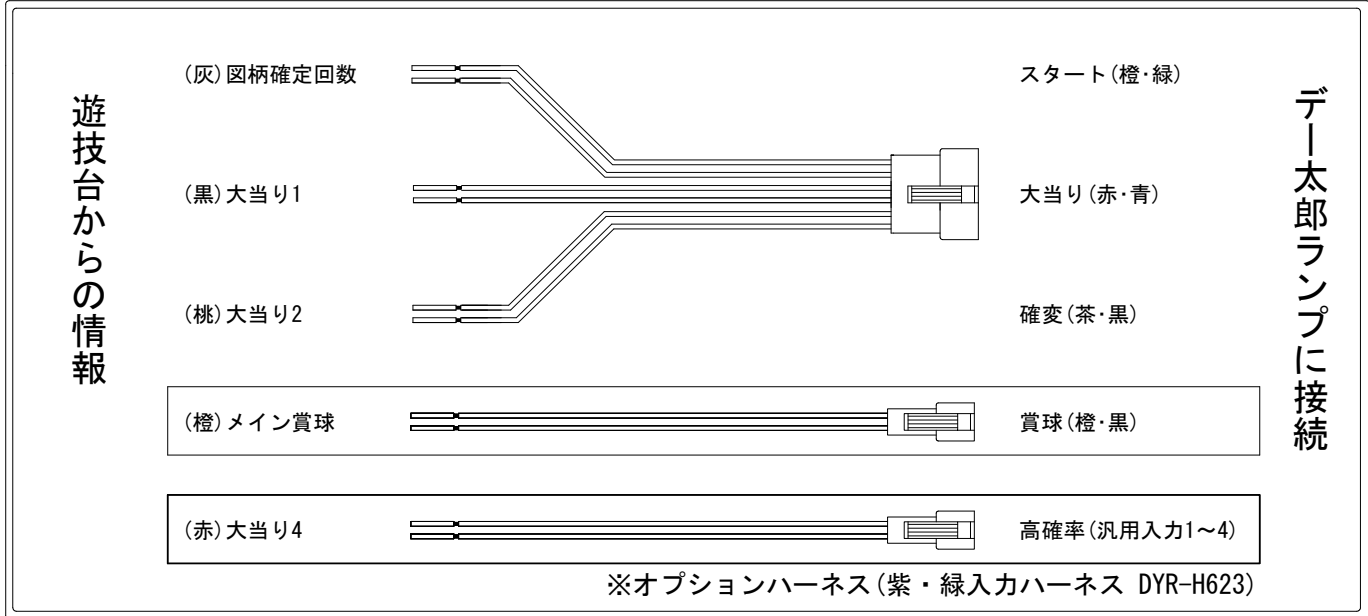

# デー太郎（パチンコ） 取付配線資料 2021年12月13日 119-1

メーカー名	西陣(ソフィア)	
機種名	P 春一番～恋絵巻～	ZE MB GC250A
ワンタッチ台接続ハーネス	A	DSH-H001
賞球入力変換ハーネス	B	DYR-H182

## ハーネス結線図

## 外部端子板

## 出力情報

色	信号名	信号内容	電サポ	大当	高確率	
(白)	賞球	賞球10個払出動作終了毎に出力				
(緑)	扉・枠開放	遊技機前枠及び遊技機枠開放中に出力				
(灰)	図柄確定回数1	特別図柄1、特別図柄2の変動停止毎に出力				→スタートに接続
(黄)	始動口1	各始動口入賞毎に出力				
(黒)	大当り1	大当り動作中に出力		○		→大当りに接続
(桃)	大当り2	大当り動作中・電サポ中に出力	○	○	○	→確変に接続
(青)	大当り3	時短図柄停止時に出力(128ms)(あらかじめ定められた図柄の組合せが表示された場合)				
(赤)	大当り4	高確率中に出力			○	→高確率に接続
(橙)	メイン賞球	賞球10個払出予定確定毎に出力				→賞球線に接続
(水)	セキュリティ	設定確認/変更中・バックアップクリア・メイン異常・各種エラー発生時出力				
(茶)	アウト	アウト通過10個毎に出力				
(紫)	呼出	呼出スイッチ入力検出毎に出力				