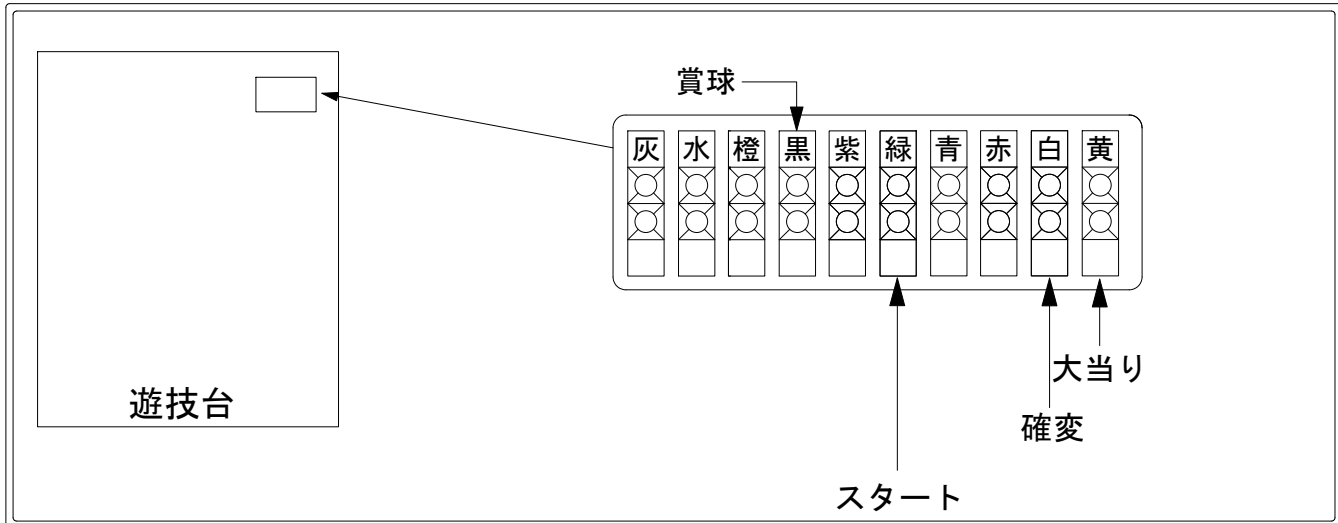

# デー太郎(パチンコ) 取付配線資料

2019年07月16日 110

メーカー名	西陣(ソフィア)	
機種名	Pケロロ軍曹	GLA
ワンタッチ台接続ハーネス	A	DSH-H001
賞球入力変換ハーネス	B	DYR-H182

## ハーネス結線図

## 外部端子板

## 出力情報

情報名	端子	出力内容	電球	大当		
賞球	灰	10個払出し動作終了毎に1パルス出力				
セキュリティ	水	バックアップクリア時及びエラー中に出力				
扉・枠開放	橙	前枠、遊技枠開放中に出力				
メイン賞球	黒	10個払出し予定確定毎に1パルス出力				→賞球線に接続
始動口	紫	始動口入賞毎に1パルス出力				
図柄確定回数	緑	特別図柄変動停止毎に1パルス出力				→スタートに接続
大当り4	青	大当り1と同様		○		
大当り3	赤	大当り1と同様		○		
大当り2	白	大当り動作中+電サポ中	○	○		→確変に接続
大当り1	黄	全ての当り動作中に出力		○		→大当りに接続