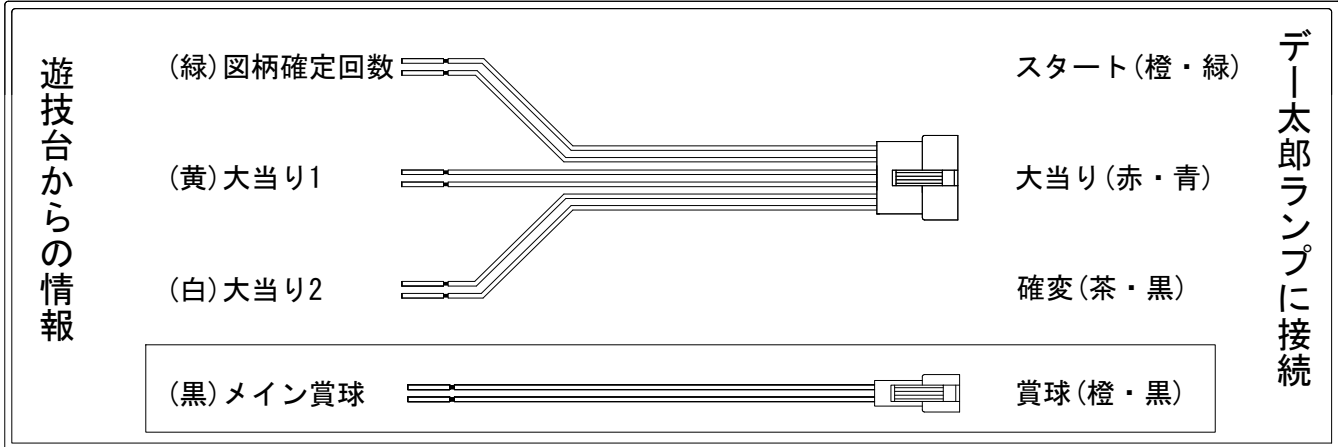

# デー太郎(パチンコ) 取付配線資料

2019年07月16日 110

メーカー名	西陣(ソフィア)	
機種名	Pケロロ軍曹	GLA
ワンタッチ台接続ハーネス	A	DSH-H001
賞球入力変換ハーネス	B	DYR-H182

## ハーネス結線図

## 出力情報

情報名	端子	出力内容	電球	大当		
賞球	灰	10個払出し動作終了毎に1パルス出力				
セキュリティ	水	バックアップクリア時及びエラー中に出力				
扉・枠開放	橙	前枠、遊技枠開放中に出力				
メイン賞球	黒	10個払出し予定確定毎に1パルス出力				→賞球線に接続
始動口	紫	始動口入賞毎に1パルス出力				
図柄確定回数	緑	特別図柄変動停止毎に1パルス出力				→スタートに接続
大当り4	青	大当り1と同様		○		
大当り3	赤	大当り1と同様		○		
大当り2	白	大当り動作中+電サポ中	○	○		→確変に接続
大当り1	黄	全ての当り動作中に出力		○		→大当りに接続