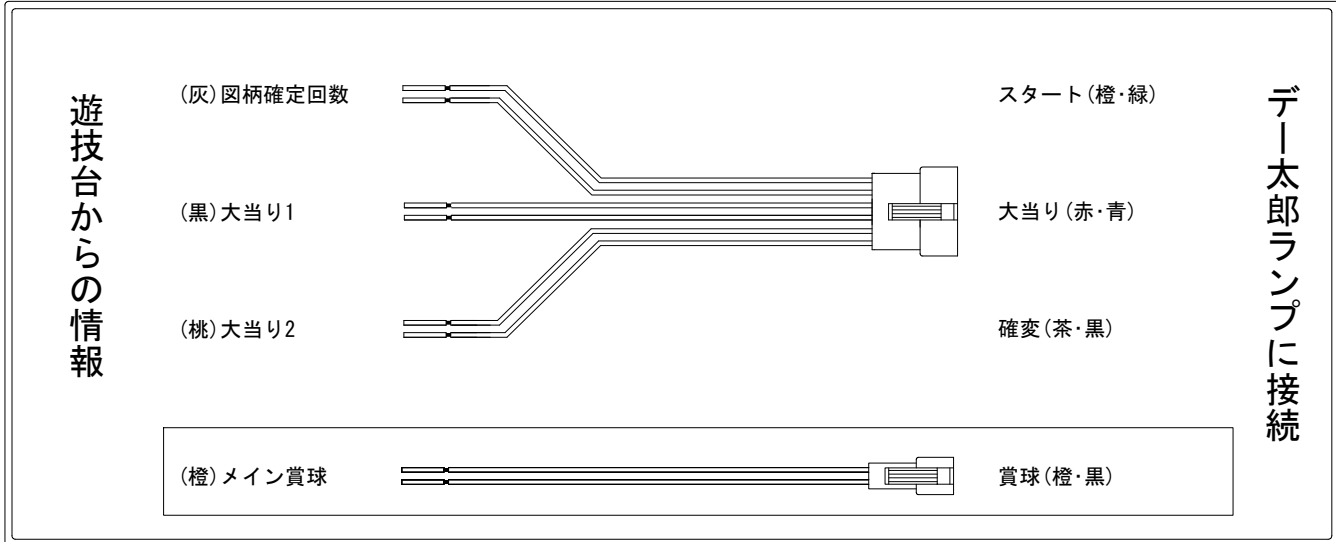

# デー太郎（パチンコ） 取付配線資料 2019年11月12日 109-1

メーカー名	西陣(ソフィア)	
機種名	PハイスクールD×D	ZD MX MA GLA
ワンタッチ台接続ハーネス	A	DSH-H001
賞球入力変換ハーネス	B	DYR-H182

ハーネス結線図

外部端子板

出力情報

色	信号名	信号内容	時短	大当		
(白)	賞球	賞球10個払出動作終了毎に出力				
(緑)	扉・枠開放	遊技機前枠及び遊技機枠開放中に出力				
(灰)	図柄確定回数	特別図柄1及び特別図柄2の変動停止毎に出力				→スタートに接続
(黄)	始動口	各始動口入賞毎に出力				
(黒)	大当り1	全ての大当り動作中に出力		○		→大当りに接続
(桃)	大当り2	全ての大当り動作中・電サポ中に出力	○	○		→確変に接続
(青)	大当り3	大当り1と同様		○		
(赤)	大当り4	電サポ中に出力	○			
(橙)	メイン賞球	賞球10個払出予定確定毎に出力				→賞球線に接続
(水)	セキュリティ	設定確認/変更中・バックアップクリア・メイン異常・各種エラー発生時出力				
(茶)	アウト	アウト通過10個毎に出力				
(紫)	呼出	呼出スイッチ入力検出毎に出力				