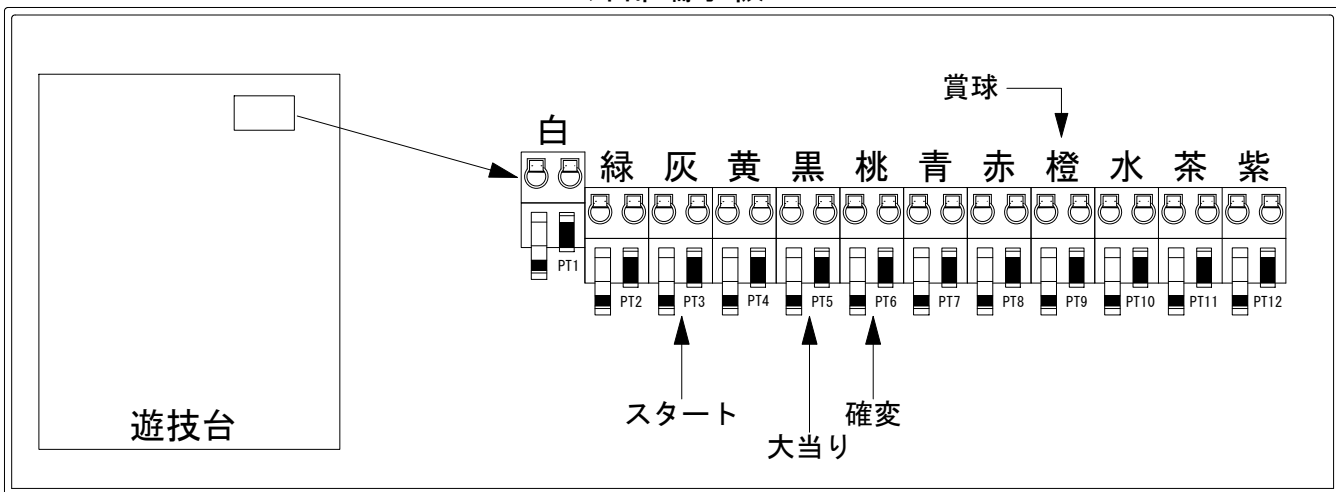

# デー太郎（パチンコ） 取付配線資料 2019年11月12日 109-1

メーカー名	西陣(ソフィア)	
機種名	PハイスクールD×D	ZD MX MA GLA
ワンタッチ台接続ハーネス	A	DSH-H001
賞球入力変換ハーネス	B	DYR-H182

ハーネス結線図

外部端子板

出力情報

色	信号名	信号内容	時短	大当		
(白)	賞球	賞球10個払出動作終了毎に出力				
(緑)	扉・枠開放	遊技機前枠及び遊技機枠開放中に出力				
(灰)	図柄確定回数	特別図柄1及び特別図柄2の変動停止毎に出力				→スタートに接続
(黄)	始動口	各始動口入賞毎に出力				
(黒)	大当り1	全ての大当り動作中に出力		○		→大当りに接続
(桃)	大当り2	全ての大当り動作中・電サポ中に出力	○	○		→確変に接続
(青)	大当り3	大当り1と同様		○		
(赤)	大当り4	電サポ中に出力	○			
(橙)	メイン賞球	賞球10個払出予定確定毎に出力				→賞球線に接続
(水)	セキュリティ	設定確認/変更中・バックアップクリア・メイン異常・各種エラー発生時出力				
(茶)	アウト	アウト通過10個毎に出力				
(紫)	呼出	呼出スイッチ入力検出毎に出力				