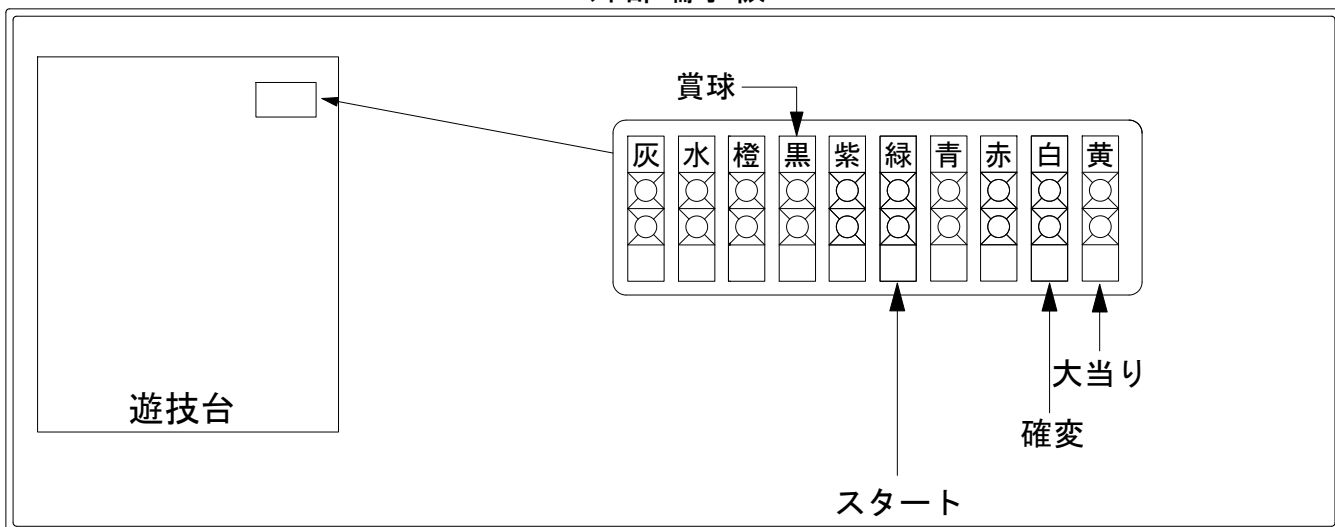

デー太郎(パチンコ) 取付配線資料

2019年06月11日 107-1

メーカー名	西陣(ソフィア)		
機種名	P V王 Legend	MC XA GLC	
ワンタッチ台接続ハーネス	A	DSH-H001	
賞球入力変換ハーネス	B	DYR-H182	

ハーネス結線図

外部端子板

出力情報

情報名	端子	出力内容	確変	大当		
賞球	灰	10個払出し動作終了毎に1パルス出力				
セキュリティ	水	バックアップクリア時及びエラー中に出力				
扉・枠開放	橙	前枠、遊技枠開放中に出力				
メイン賞球	黒	10個払出し予定確定毎に1パルス出力				→賞球線に接続
始動口	紫	始動口入賞毎に1パルス出力				
図柄確定回数	緑	特別図柄変動停止毎に1パルス出力				→スタートに接続
大当り4	青	大当り1と同様				
大当り3	赤	大当り1と同様				
大当り2	白	全ての当り動作中+電サポ中に出力	○	○		→確変に接続
大当り1	黄	全ての当り動作中に出力		○		→大当りに接続