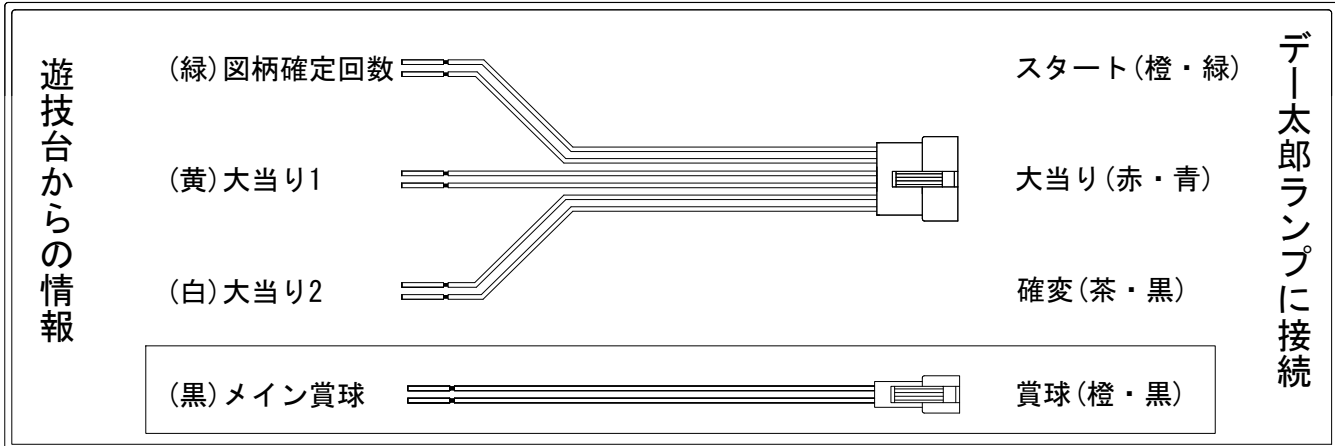

デー太郎(パチンコ) 取付配線資料

2019年06月11日 107-1

メーカー名	西陣(ソフィア)		
機種名	P V王 Legend	MC XA GLC	
ワンタッチ台接続ハーネス	A	DSH-H001	
賞球入力変換ハーネス	B	DYR-H182	

ハーネス結線図

外部端子板

出力情報

情報名	端子	出力内容	確変	大当		
賞球	灰	10個払出し動作終了毎に1パルス出力				
セキュリティ	水	バックアップクリア時及びエラー中に出力				
扉・枠開放	橙	前枠、遊技枠開放中に出力				
メイン賞球	黒	10個払出し予定確定毎に1パルス出力				→賞球線に接続
始動口	紫	始動口入賞毎に1パルス出力				
図柄確定回数	緑	特別図柄変動停止毎に1パルス出力				→スタートに接続
大当り4	青	大当り1と同様				
大当り3	赤	大当り1と同様				
大当り2	白	全ての当り動作中+電サポ中に出力	○	○		→確変に接続
大当り1	黄	全ての当り動作中に出力		○		→大当りに接続