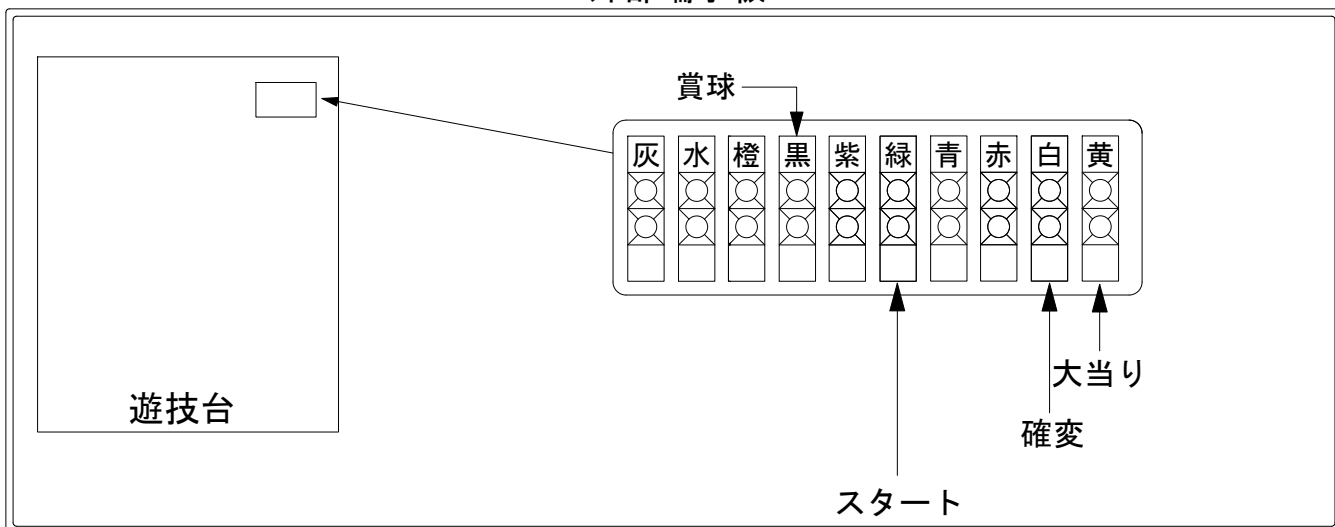

デー太郎(パチンコ) 取付配線資料

2019年04月30日 106-1

メーカー名	西陣(ソフィア)		
機種名	Pベルサイユのぼら～革命への序曲～		MA GLB
ワンタッチ台接続ハーネス	A	DSH-H001	
賞球入力変換ハーネス	B	DYR-H182	

ハーネス結線図

外部端子板

出力情報

情報名	端子	出力内容	確変	大当		
賞球	灰	10個払出し動作終了毎に1パルス出力				
セキュリティ	水	バックアップクリア時及びエラー中に出力				
扉・枠開放	橙	前枠、遊技枠開放中に出力				
メイン賞球	黒	10個払出し予定確定毎に1パルス出力				→賞球線に接続
始動口1	紫	盤中央始動口又は、電チュー入賞毎に1パルス出力				
図柄確定回数	緑	特別図柄変動停止毎に1パルス出力				→スタートに接続
始動口2	青	電チュー入賞又は盤右始動口入賞毎に1パルス出力				
普図作動口	赤	普図作動口入賞毎に1パルス出力				
大当り2	白	大当り動作中+電サボ中+小当りRUSHに出力	○	○		→確変に接続
大当り1	黄	大当り動作中に出力		○		→大当りに接続