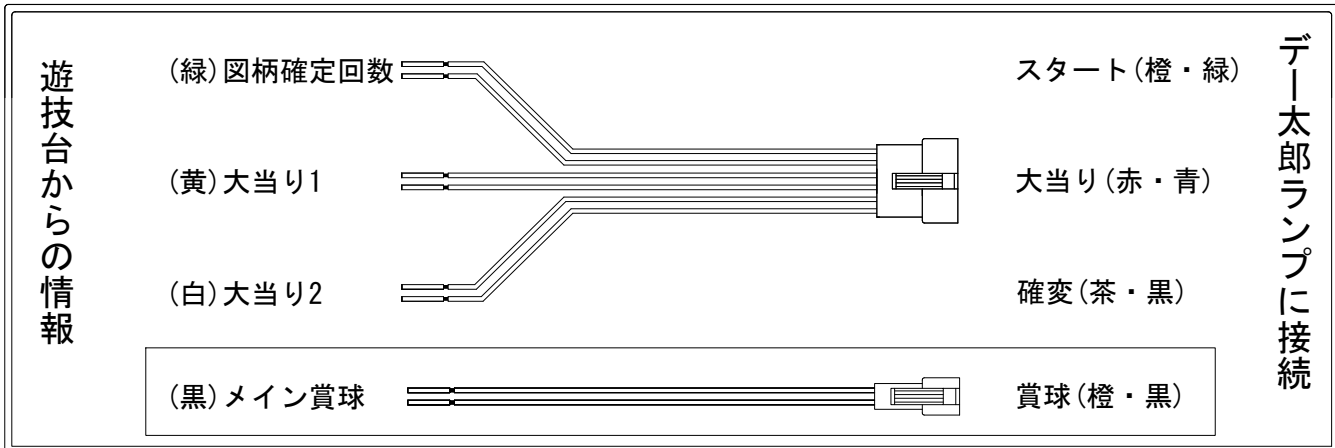

デー太郎(パチンコ) 取付配線資料

2019年04月30日 106-1

メーカー名	西陣(ソフィア)		
機種名	Pベルサイユのぼら～革命への序曲～		MA GLB
ワンタッチ台接続ハーネス	A	DSH-H001	
賞球入力変換ハーネス	B	DYR-H182	

ハーネス結線図

外部端子板

出力情報

情報名	端子	出力内容	確変	大当		
賞球	灰	10個払出し動作終了毎に1パルス出力				
セキュリティ	水	バックアップクリア時及びエラー中に出力				
扉・枠開放	橙	前枠、遊技枠開放中に出力				
メイン賞球	黒	10個払出し予定確定毎に1パルス出力				→賞球線に接続
始動口1	紫	盤中央始動口又は、電チュー入賞毎に1パルス出力				
図柄確定回数	緑	特別図柄変動停止毎に1パルス出力				→スタートに接続
始動口2	青	電チュー入賞又は盤右始動口入賞毎に1パルス出力				
普図作動口	赤	普図作動口入賞毎に1パルス出力				
大当り2	白	大当り動作中+電サボ中+小当りRUSHに出力	○	○		→確変に接続
大当り1	黄	大当り動作中に出力		○		→大当りに接続