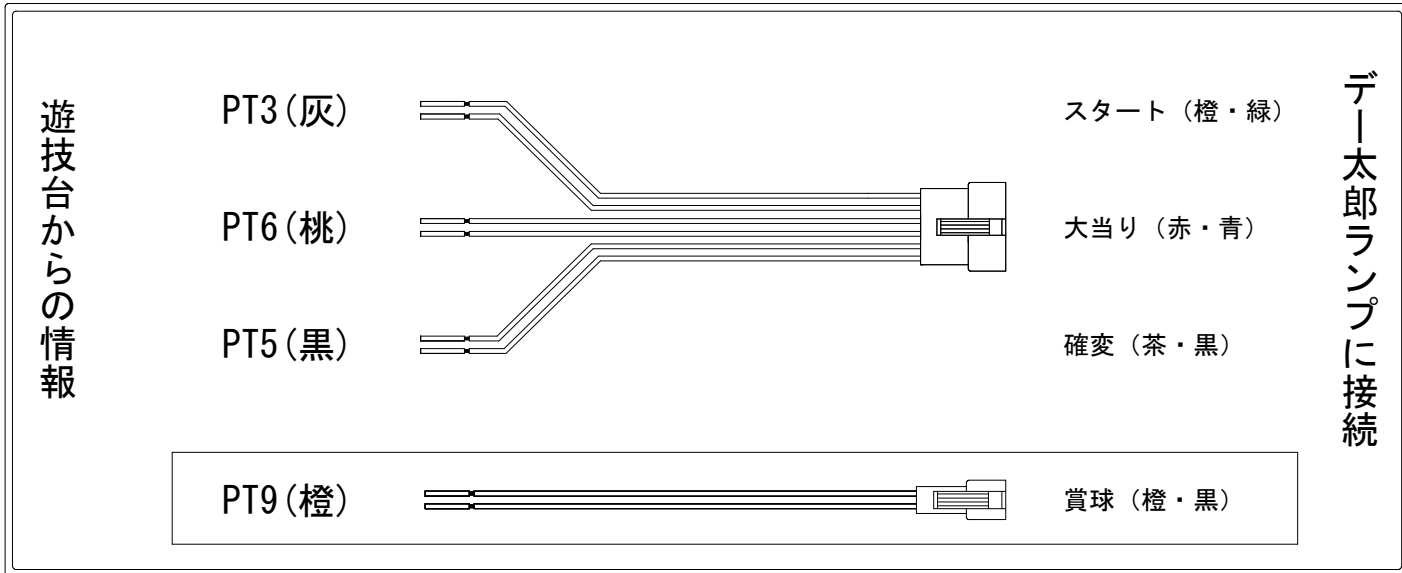

デー太郎（パチンコ） 取付配線資料 2024年02月27日 216

メーカー名	ニューギン	
機種名	P真・座頭市物語	DL-MX
ワンタッチ台接続ハーネス	A	DSH-H001
賞球入力変換ハーネス	B	DYR-H182

ハーネス結線図

外部端子板

出力情報

信号		情報内容		確変	大当	
賞球	PT1 白	賞球(未払い出し分除く)10個で1パルス				
枠開放	PT2 緑	前枠・中枠が開放状態の間出力				
図柄確定回数 ¹	PT3 灰	特別図柄(1+2)が停止ごとに1パルス				→スタートに接続
始動口	PT4 黄	中左始動口、中右始動口及び右始動口(普通電役)に入賞ごとに1パルス				
大当り23	PT5 黒	大当り中及び全変動短縮中に出力	○	○		→確変に接続
大当り51	PT6 桃	大当り中及び小当り中に出力		○		→大当りに接続
大当り56	PT7 青	大当り中、小当り中及び変動短縮中に出力	○	○		
アウト	PT8 赤	アウト10個で1パルス				
賞球予定	PT9 橙	賞球(未払出分含む)10個で1パルス				→賞球線に接続
セキュリティ	PT10 水	磁気検知、大入賞口、下始動口、誘導磁界、ラムクリア時				
大当り55	PT11 茶	大当り中及び小当り中に出力 ※特定の状態で特定の図柄の組合せが表示された特別電動役物作動時、条件装置作動中を除く		○		
呼出	PT12 紫	呼出しボタン押下状態の間出力				