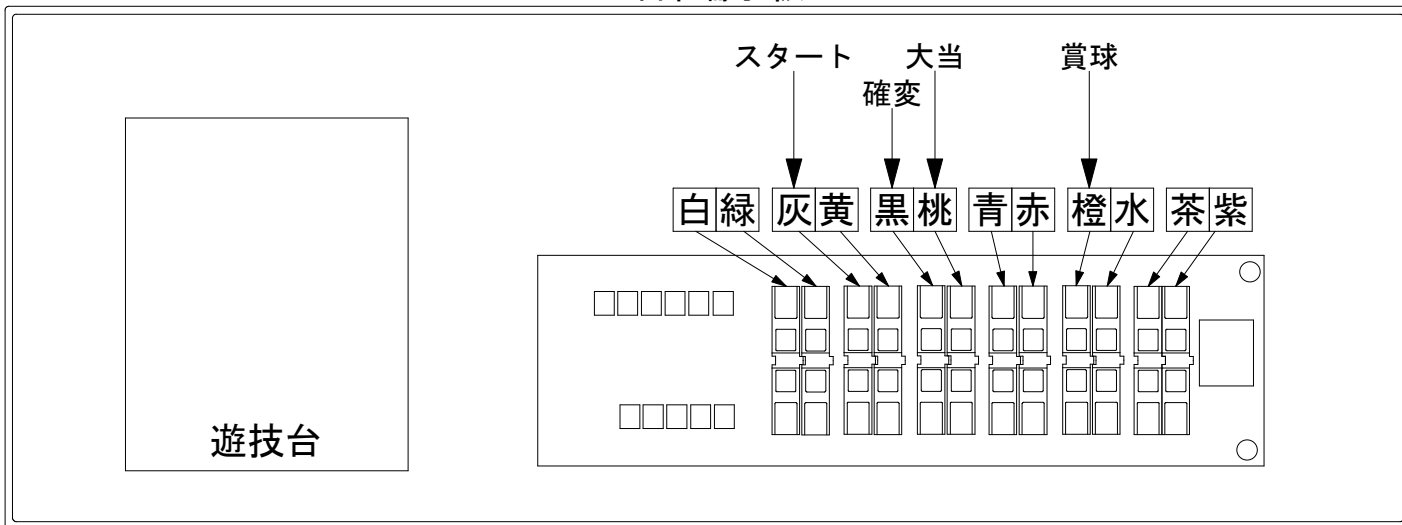

デー太郎（パチンコ） 取付配線資料 2024年02月27日 216

メーカー名	ニューギン	
機種名	P真・座頭市物語	DL-MX
ワンタッチ台接続ハーネス	A	DSH-H001
賞球入力変換ハーネス	B	DYR-H182

ハーネス結線図

外部端子板

出力情報

信号		情報内容		確変	大当	
賞球	PT1 白	賞球(未払い出し分除く)10個で1パルス				
枠開放	PT2 緑	前枠・中枠が開放状態の間出力				
図柄確定回数 ¹	PT3 灰	特別図柄(1+2)が停止ごとに1パルス				→スタートに接続
始動口	PT4 黄	中左始動口、中右始動口及び右始動口(普通電役)に入賞ごとに1パルス				
大当り23	PT5 黒	大当り中及び全変動短縮中に出力	○	○		→確変に接続
大当り51	PT6 桃	大当り中及び小当り中に出力		○		→大当りに接続
大当り56	PT7 青	大当り中、小当り中及び変動短縮中に出力	○	○		
アウト	PT8 赤	アウト10個で1パルス				
賞球予定	PT9 橙	賞球(未払出分含む)10個で1パルス				→賞球線に接続
セキュリティ	PT10 水	磁気検知、大入賞口、下始動口、誘導磁界、ラムクリア時				
大当り55	PT11 茶	大当り中及び小当り中に出力 ※特定の状態で特定の図柄の組合せが表示された特別電動役物作動時、条件装置作動中を除く		○		
呼出	PT12 紫	呼出しボタン押下状態の間出力				