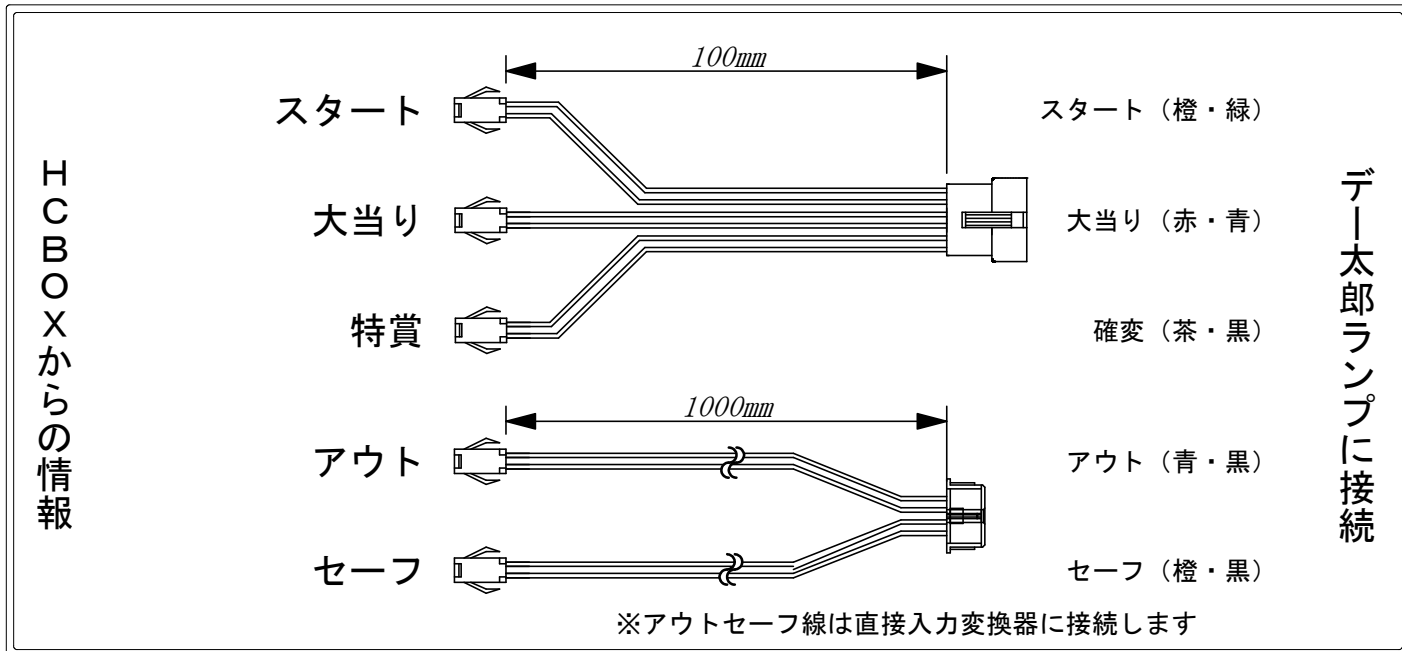

デー太郎（パチンコ） 取付配線資料 2023年09月26日 211

メーカー名	ニューギン	
機種名	e 義風堂々!!～兼続と慶次～ 3	3DM5-S
ワンタッチ台接続ハーネス	入力変換ワンタッチハーネス	DSH-H018
アウトセーフ	アウトセーフ入力ハーネス	DYR-H482

ハーネス結線図

HCBOX出力情報

端子番号	出力情報	内容		
コネクタ1	1	発射数	発射10球で1パルス出力	→アウト線に接続 →セーフ線に接続
	2	賞球	賞球10球で1パルス出力	
	3	扉開放	前枠・中枠が開放状態の間出力	
	4	不正	磁気感知エラー、異常入賞エラー、扉開放エラー、不正電波検知等に出力	
	5	図柄確定回数	特別図柄1、又は特別図柄2が停止ごとに1パルス	→スタートに接続
	6	全始動口	中始動口、右始動口(普通電役)に入賞毎に1パルス	
	7	始動口1	中始動口に入賞毎に1パルス	
	8	始動口2	右始動口(普通電役)に入賞毎に1パルス	
	9	大当り1	大当り中、小当り中に出力 ※但し、2R大当りを除く	→大当りに接続
	10	大当り中+時短	大当り中、小当り中、及び変動短縮中に出力 ※変短中に小当り変動で図柄停止時に変短が切れる場合、小当り開始するまで出力	→確変に接続
	11	高確率中	出力なし	
	12	時短中	全変動短縮中に出力→ただし、変動短縮終了後に小当りとなる場合は、小当り終了期間を経過するまでの間出力	
	13	大当り3	出力なし	
コネクタ2	14	遊技機エラー	スイッチ断線エラー、スマートパチンコ内通信異常等に出力	
	15	役物回数	出力なし	
	16	役物入賞個数	大入賞口に入賞毎に1パルス	
	17	特定領域通過	特定の領域通過毎に1パルス	
	18	大当り2	大当り中、小当り中に出力 ※但し、V入賞できない小当り中を除く	
	19	パルス出力1	出力なし	
	20	パルス出力2	出力なし	
	21	状態出力1	出力なし	
	22	状態出力2	出力なし	

※出力信号の詳細内容等はメーカー遊技台にお問い合わせください