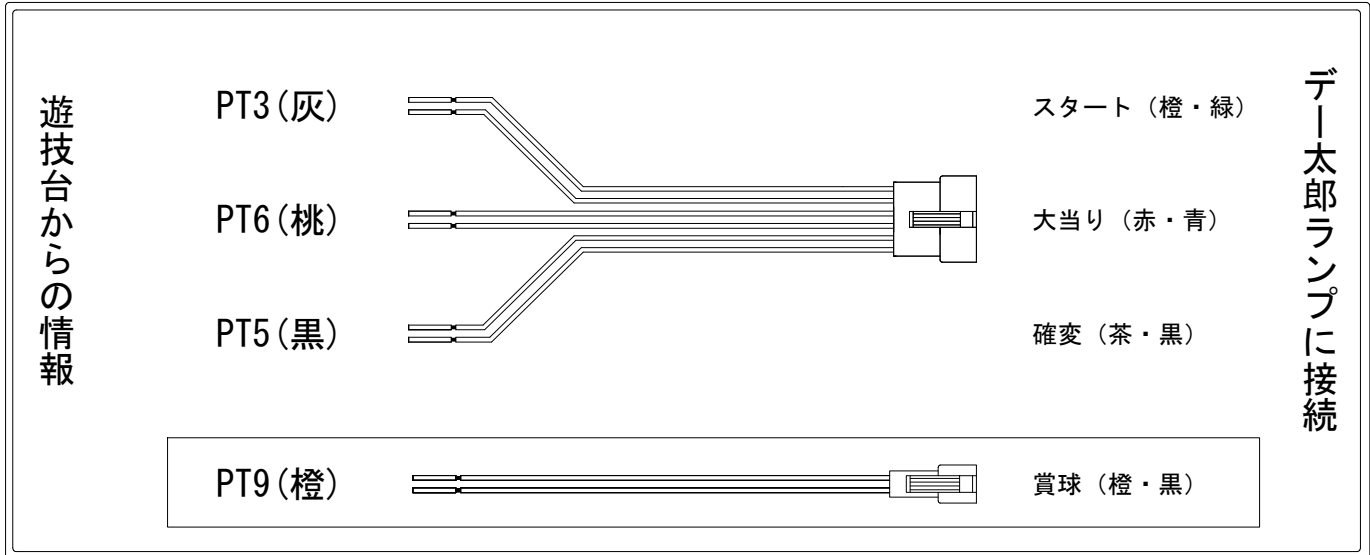

デー太郎（パチンコ） 取付配線資料

2022年11月28日 206

メーカー名	ニューギン	
機種名	P もっとあぶない刑事	L3-MX
ワンタッチ台接続ハーネス	A	DSH-H001
賞球入力変換ハーネス	B	DYR-H182

ハーネス結線図

外部端子板

出力情報

信号	情報内容	電灯	大当		
賞球	PT1 白 賞球(払出完了分)10個で1パルス				
扉・枠開放	PT2 緑 前枠・中枠が開放状態の間				
図柄確定回数4	PT3 灰 大当り49がオンとなる間は普通図柄の変動停止ごとに1パルス、それ以外の場合は、特別図柄が停止ごとに1パルス出力				→スタートに接続
始動口	PT4 黄 中始動口及び右始動口(普通電役)に入賞ごとに1パルス				
大当り49	PT5 黒 大当り中、特別図柄2表示装置の作動中及び停止図柄表示中、小当り中、普通電動役物作動中、時短中、時短中に変動を開始した普通図柄表示装置の作動中及び停止図柄表示中に出力	○	○		→確変に接続
大当り2	PT6 桃 大当り中に出力		○		→大当りに接続
大当り50	PT7 青 特別図柄2表示装置の作動中及び停止図柄表示中、小当り中、普通電動役物作動中、時短中、時短中に変動を開始した普通図柄表示装置の作動中及び停止図柄表示中に出力	○			
アウト	PT8 赤 アウト10個で1パルス				
賞球予定	PT9 橙 賞球(未払出分含む)10個で1パルス				→賞球線に接続
セキュリティ	PT10 水 磁気検知、大入賞口、下始動口、誘導磁界、ラムクリア時				
図柄確定回数1	PT11 茶 特別図柄が停止ごとに1パルス(特別図柄1+特別図柄2)				
呼出	PT12 紫 呼出しボタン押し下状態の間出力				