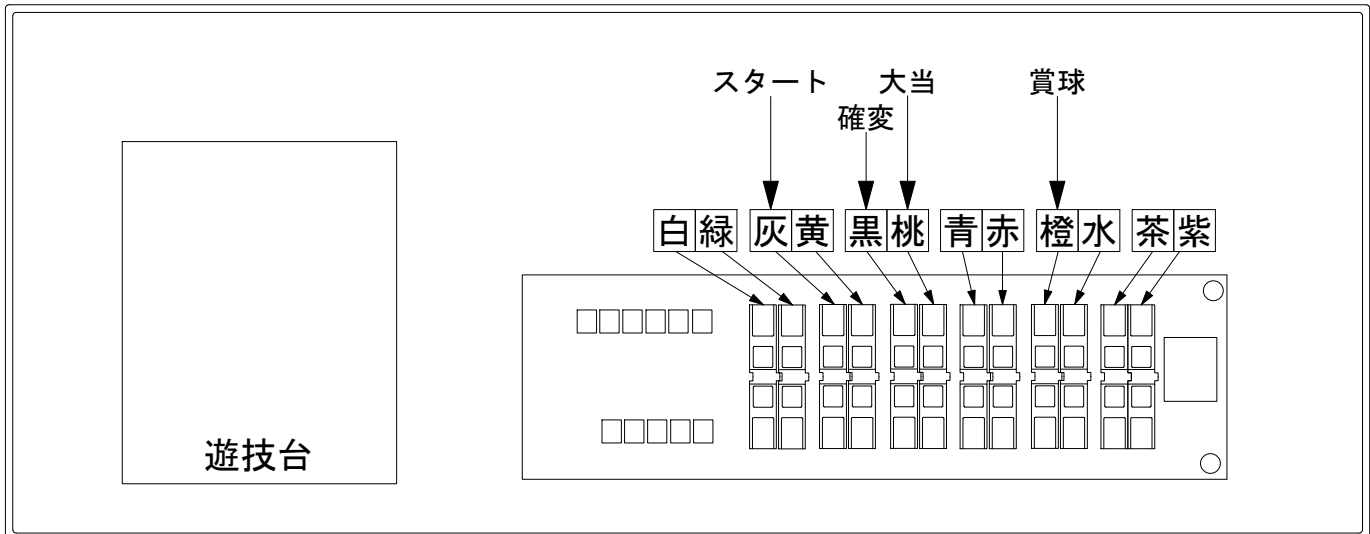

デー太郎（パチンコ） 取付配線資料

2022年11月28日 206

メーカー名	ニューギン	
機種名	P もっとあぶない刑事	L3-MX
ワンタッチ台接続ハーネス	A	DSH-H001
賞球入力変換ハーネス	B	DYR-H182

ハーネス結線図

外部端子板

出力情報

信号	情報内容	電灯	大当		
賞球	PT1 白 賞球(払出完了分)10個で1パルス				
扉・枠開放	PT2 緑 前枠・中枠が開放状態の間				
図柄確定回数4	PT3 灰 大当り49がオンとなる間は普通図柄の変動停止ごとに1パルス、それ以外の場合は、特別図柄が停止ごとに1パルス出力				→スタートに接続
始動口	PT4 黄 中始動口及び右始動口(普通電役)に入賞ごとに1パルス				
大当り49	PT5 黒 大当り中、特別図柄2表示装置の作動中及び停止図柄表示中、小当り中、普通電動役物作動中、時短中、時短中に変動を開始した普通図柄表示装置の作動中及び停止図柄表示中に出力	○	○		→確変に接続
大当り2	PT6 桃 大当り中に出力		○		→大当りに接続
大当り50	PT7 青 特別図柄2表示装置の作動中及び停止図柄表示中、小当り中、普通電動役物作動中、時短中、時短中に変動を開始した普通図柄表示装置の作動中及び停止図柄表示中に出力	○			
アウト	PT8 赤 アウト10個で1パルス				
賞球予定	PT9 橙 賞球(未払出分含む)10個で1パルス				→賞球線に接続
セキュリティ	PT10 水 磁気検知、大入賞口、下始動口、誘導磁界、ラムクリア時				
図柄確定回数1	PT11 茶 特別図柄が停止ごとに1パルス(特別図柄1+特別図柄2)				
呼出	PT12 紫 呼出しボタン押し下状態の間出力				