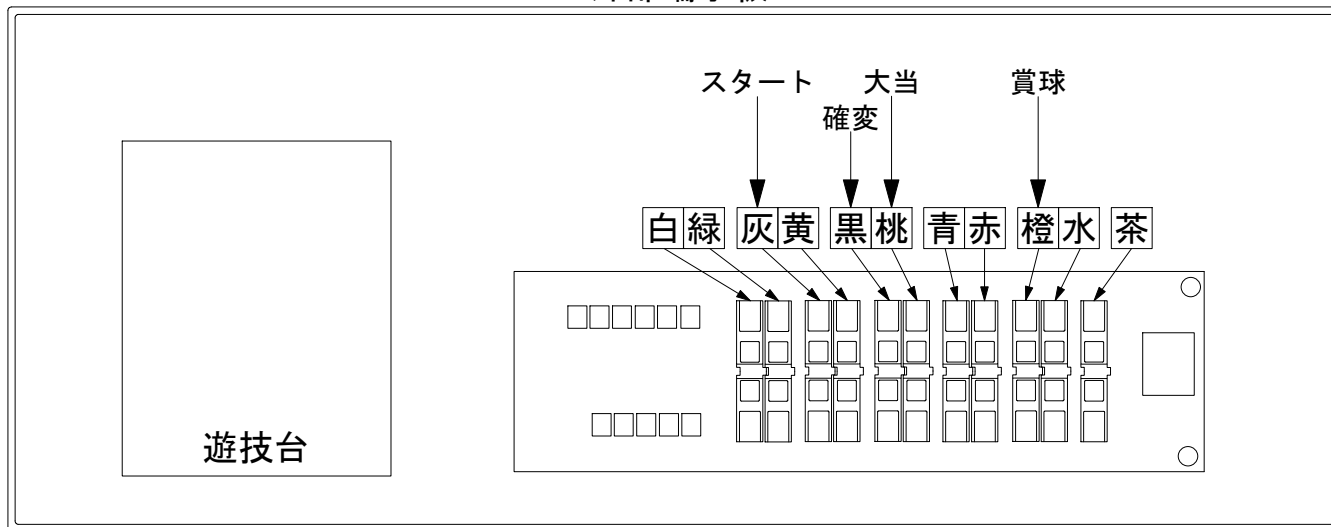

デー太郎（パチンコ） 取付配線資料

2020年04月02日 184

メーカー名	ニューギン	
機種名	P炎のドラム魂	GA
ワンタッチ台接続ハーネス	A	DSH-H001
賞球入力変換ハーネス	B	DYR-H182

ハーネス結線図

外部端子板

出力情報

信号	情報内容	確変	大当り	
賞球	PT1 白 賞球(払出完了分)10個で1パルス			
枠開放	PT2 緑 前枠・中枠が開放状態の間			
図柄確定回数1	PT3 灰 特別図柄が停止ごとに1パルス(特別図柄1+特別図柄2)			→スタートに接続
始動口	PT4 黄 中始動口及び右始動口に入賞ごとに1パルス			
大当り1	PT5 黒 大当り中及び、全変動短縮中	○	○	→確変に接続
大当り2	PT6 桃 大当り中		○	→大当りに接続
大当り2	PT7 青 全変動短縮中	○		
アウト	PT8 赤 アウト10個で1パルス			
賞球予定	PT9 橙 賞球(未払出分含む)10個で1パルス			→賞球線に接続
セキュリティ	PT10 水 磁気検知、大入賞口、下始動口、誘導磁界、ラムクリア時			
図柄確定回数2	PT11 茶 特別図柄が停止ごとに1パルス(特別図柄2)			