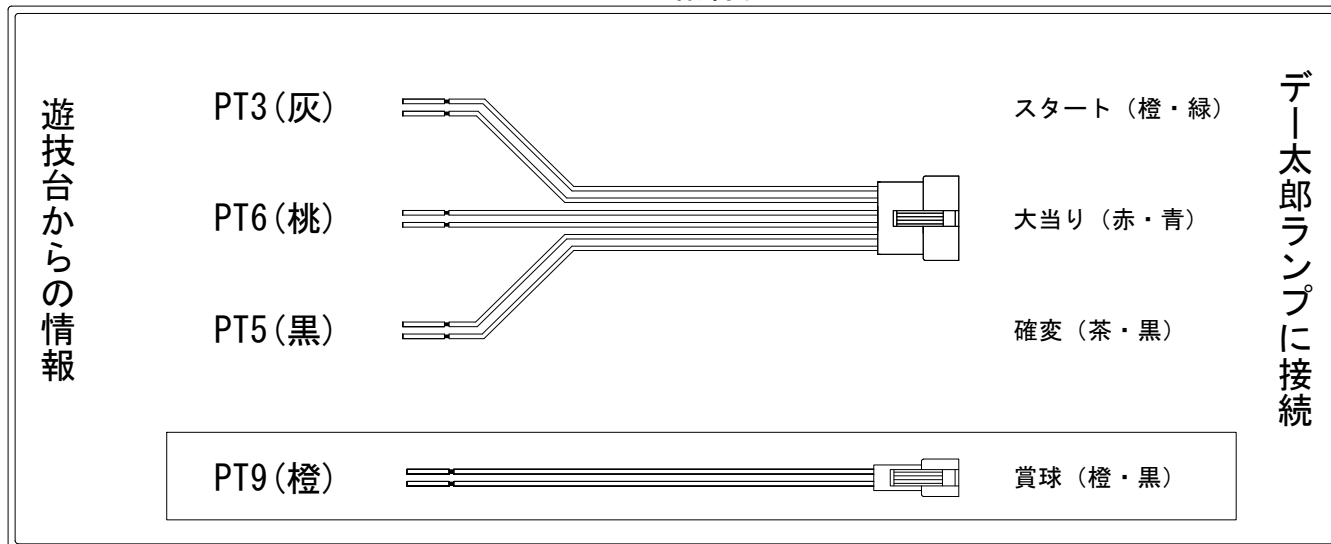

デー太郎（パチンコ） 取付配線資料

2020年04月02日 184

メーカー名	ニューギン	
機種名	P炎のドラム魂	GA
ワンタッチ台接続ハーネス	A	DSH-H001
賞球入力変換ハーネス	B	DYR-H182

ハーネス結線図

外部端子板

出力情報

信号	情報内容	確変	大当り	
賞球	PT1 白 賞球(払出完了分)10個で1パルス			
枠開放	PT2 緑 前枠・中枠が開放状態の間			
図柄確定回数1	PT3 灰 特別図柄が停止ごとに1パルス(特別図柄1+特別図柄2)			→スタートに接続
始動口	PT4 黄 中始動口及び右始動口に入賞ごとに1パルス			
大当り1	PT5 黒 大当り中及び、全変動短縮中	○	○	→確変に接続
大当り2	PT6 桃 大当り中		○	→大当りに接続
大当り2	PT7 青 全変動短縮中	○		
アウト	PT8 赤 アウト10個で1パルス			
賞球予定	PT9 橙 賞球(未払出分含む)10個で1パルス			→賞球線に接続
セキュリティ	PT10 水 磁気検知、大入賞口、下始動口、誘導磁界、ラムクリア時			
図柄確定回数2	PT11 茶 特別図柄が停止ごとに1パルス(特別図柄2)			