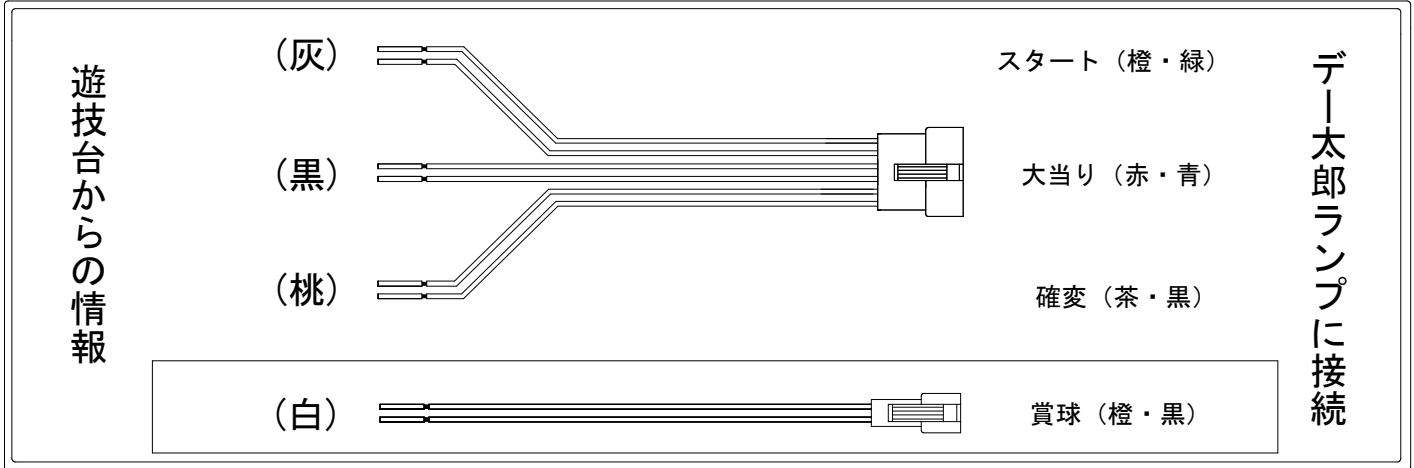

デー太郎（パチンコ） 取付配線資料 2024年03月11日 80

メーカー名	マルホン		
機種名	P ファンキードクター 悪魔 12000ver. H		
ワンタッチ台接続ハーネス	A	DSH-H001	
賞球入力変換ハーネス	B	DYR-H182	

ハーネス結線図

外部端子板

出力情報

コネクタ	色	名称	出力内容	大当	時短	
①	白	賞球予定信号	全ての入賞口入賞時・賞球10個毎に出力			→賞球線に接続
②	緑	扉・枠開放	前面枠及び前面ガラス扉開放中に出力			
③	灰	スタート	特図1+特図2の図柄確定回数			→スタートに接続
④	黄	始動口	特図1+特図2(電役)のスイッチ入賞数の合計			
⑤	黒	大当り1	全ての大当り+全ての小当り時に情報出力	○		→大当りに接続
⑥	桃	大当り2	全ての大当り+全ての小当り時+時短中に情報出力	○	○	→確変に接続
⑦	青	大当り3	全ての特図1大当り+特図1小当り時に情報出力	○		
⑧	赤	大当り4	時短中に情報出力		○	
⑨	水	セキュリティ	大当り・小当り中以外の大入賞口入賞時、磁石及び、不正電波等各種検知時、並びに初期化リセット時に出力			