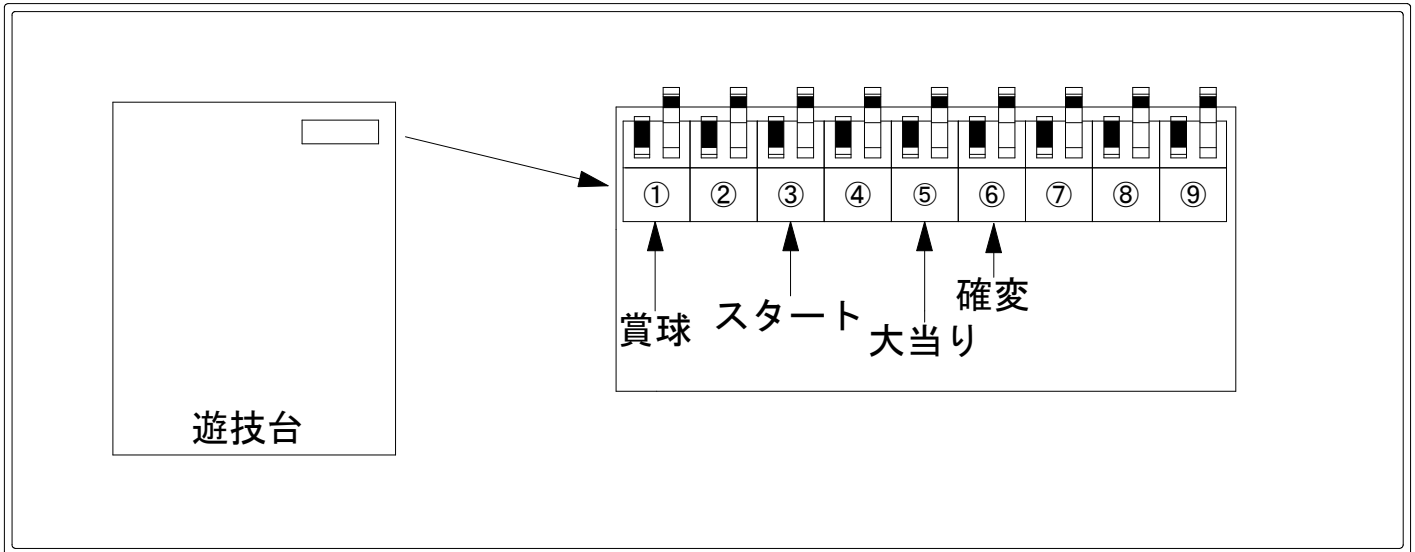

デー太郎（パチンコ） 取付配線資料 2024年03月11日 80

メーカー名	マルホン		
機種名	P ファンキードクター 悪魔 12000ver. H		
ワンタッチ台接続ハーネス	A	DSH-H001	
賞球入力変換ハーネス	B	DYR-H182	

ハーネス結線図

外部端子板

出力情報

コネクタ	色	名称	出力内容	大当	時短	
①	白	賞球予定信号	全ての入賞口入賞時・賞球10個毎に出力			→賞球線に接続
②	緑	扉・枠開放	前面枠及び前面ガラス扉開放中に出力			
③	灰	スタート	特図1+特図2の図柄確定回数			→スタートに接続
④	黄	始動口	特図1+特図2(電役)のスイッチ入賞数の合計			
⑤	黒	大当り1	全ての大当り+全ての小当り時に情報出力	○		→大当りに接続
⑥	桃	大当り2	全ての大当り+全ての小当り時+時短中に情報出力	○	○	→確変に接続
⑦	青	大当り3	全ての特図1大当り+特図1小当り時に情報出力	○		
⑧	赤	大当り4	時短中に情報出力		○	
⑨	水	セキュリティ	大当り・小当り中以外の大入賞口入賞時、磁石及び、不正電波等各種検知時、並びに初期化リセット時に出力			