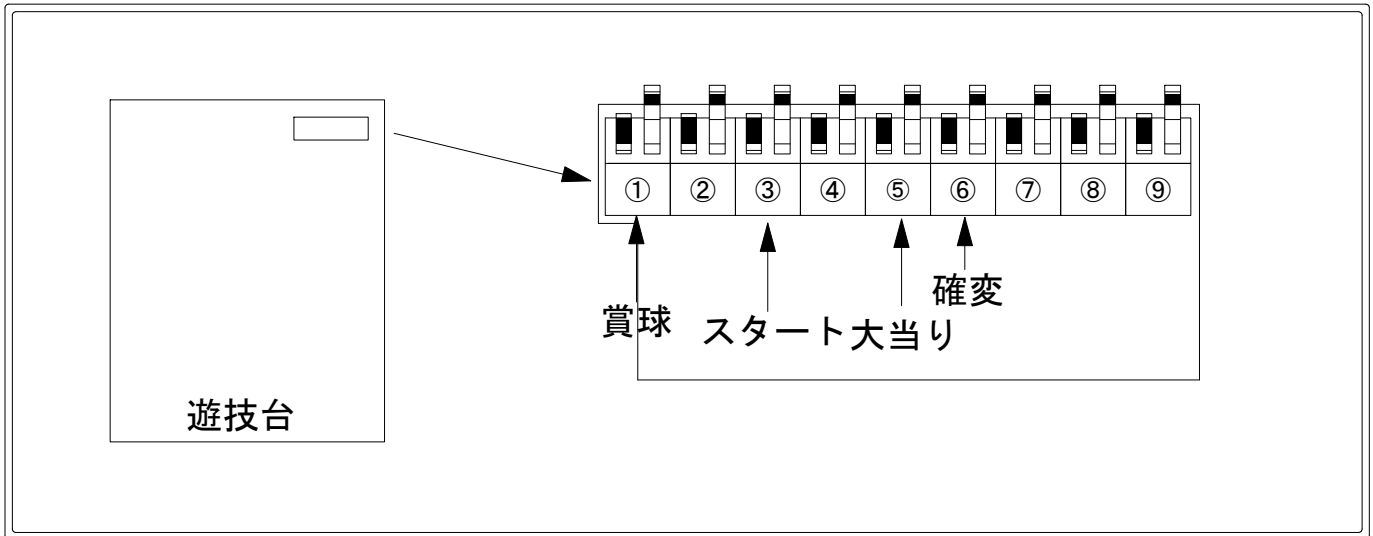

デー太郎（パチンコ） 取付配線資料 2022年10月28日 78-1

メーカー名	マルホン	
機種名	P ゴールデン鳳凰∞	-- Jr. 99
ワンタッチ台接続ハーネス	A B	DSH-H001
賞球入力変換ハーネス		DYR-H182

ハーネス結線図

外部端子板

出力情報

コネクタ	色	名称	出力内容	電サポ	大当		
①	白	賞球	賞球10個ごとに出力				→賞球線に接続
②	緑	扉・枠開放	前面枠及び前面ガラス扉開放中に出力				
③	灰	図柄確定回数	特図1+特図2の図柄確定回数				→スタートに接続
④	黄	始動口	特図1+特図2(入賞口)+特図2(電役)のスイッチ入賞数				
⑤	黒	大当り1	全ての大当り+小当りに出力		○		→大当りに接続
⑥	桃	大当り2	時短中+全ての大当り+小当りに出力	○	○		→確変に接続
⑦	青	排出口2	クルーンの排出口通過時に出力				
⑧	赤	特定の領域2	特定領域②(クルーン下)通過時に出力				
⑨	水	セキュリティ	大当り中以外の大入賞口入賞時、磁石、電波検知時、初期化リセット時に出力				