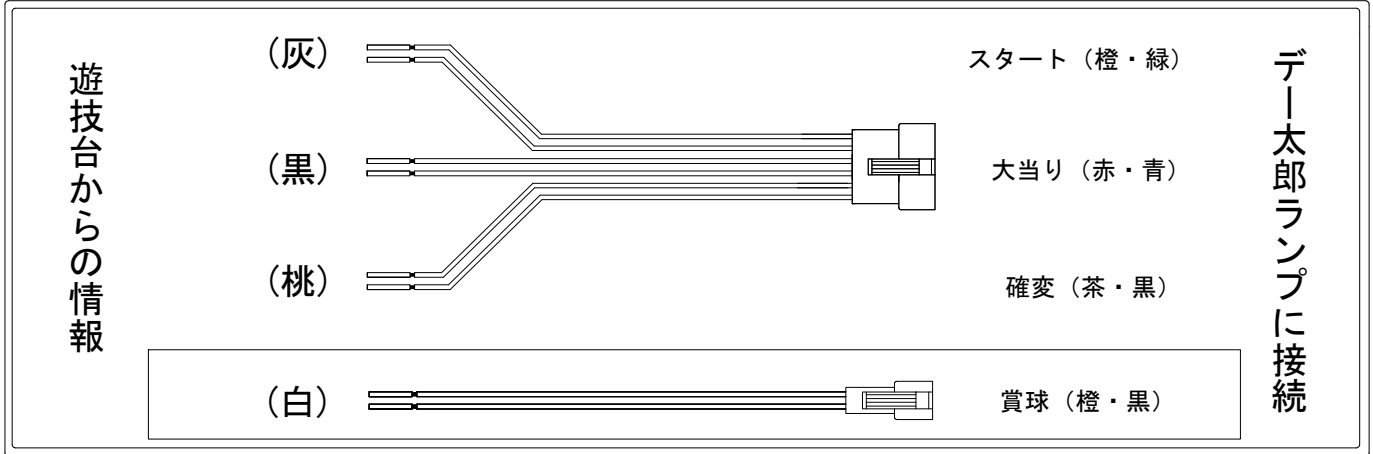

デー太郎（パチンコ） 取付配線資料 2022年10月28日 78-1

メーカー名	マルホン	
機種名	P ゴールデン鳳凰∞	-- Jr. 99
ワンタッチ台接続ハーネス	A B	DSH-H001
賞球入力変換ハーネス		DYR-H182

ハーネス結線図

外部端子板

出力情報

コネクタ	色	名称	出力内容	電サポ	大当		
①	白	賞球	賞球10個ごとに出力				→賞球線に接続
②	緑	扉・枠開放	前面枠及び前面ガラス扉開放中に出力				
③	灰	図柄確定回数	特図1+特図2の図柄確定回数				→スタートに接続
④	黄	始動口	特図1+特図2(入賞口)+特図2(電役)のスイッチ入賞数				
⑤	黒	大当り1	全ての大当り+小当りに出力		○		→大当りに接続
⑥	桃	大当り2	時短中+全ての大当り+小当りに出力	○	○		→確変に接続
⑦	青	排出口2	クルーンの排出口通過時に出力				
⑧	赤	特定の領域2	特定領域②(クルーン下)通過時に出力				
⑨	水	セキュリティ	大当り中以外の大入賞口入賞時、磁石、電波検知時、初期化リセット時に出力				