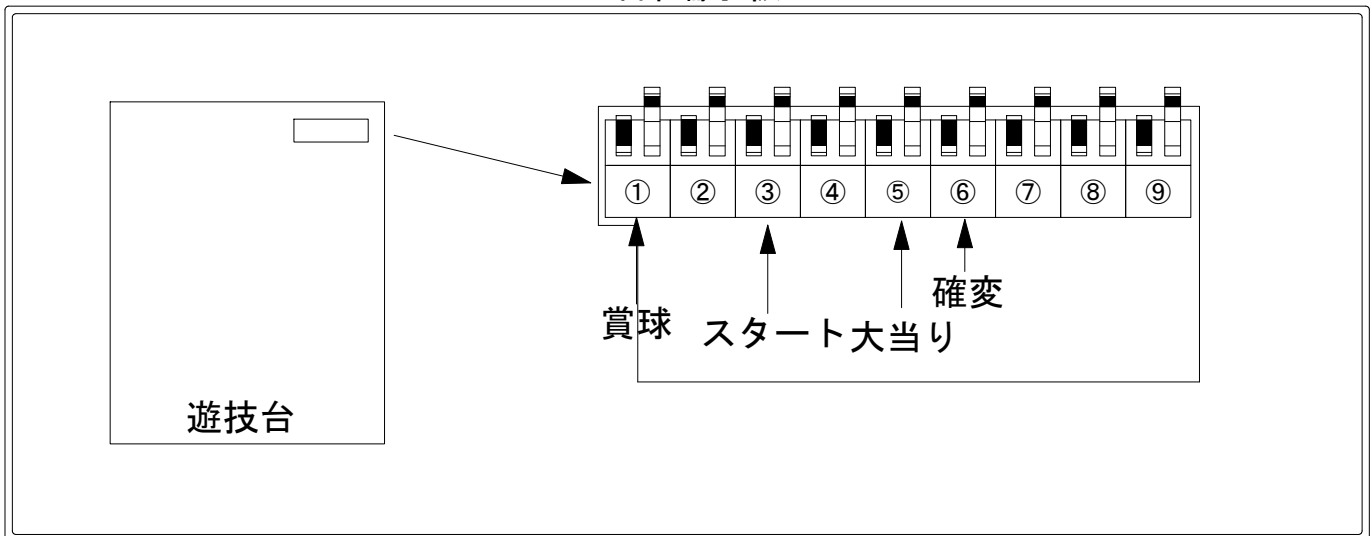

デー太郎（パチンコ） 取付配線資料 2021年1月19日 73

メーカー名	マルホン	
機種名	P真シャカRUSH	G
ワンタッチ台接続ハーネス	A	DSH-H001
賞球入力変換ハーネス	B	DYR-H182

ハーネス結線図

外部端子板

出力情報

コネクタ	色	名称	出力内容	電サポ	大当		
①	白	賞球	賞球10個ごとに出力				→賞球線に接続
②	緑	扉・枠開放	前面枠及び前面ガラス扉開放中に出力				
③	灰	図柄確定回数	特図1+特図2の図柄確定回数				→スタートに接続
④	黄	始動口	特図1+特図2(電役)のスイッチ入賞数				
⑤	黒	大当り1	全ての大当り+小当りの特定領域通過時に出力		○		→大当りに接続
⑥	桃	大当り2	時短中+特図2保留消化中+全ての大当り+小当りに出力	○	○		→確変に接続
⑦	青	特定の領域2	特定領域②(役物抽選)通過時に出力				
⑧	赤	小当り2	役物抽選時に出力				
⑨	水	セキュリティ	大当り中以外の大入賞口入賞時、磁石、電波検知時、初期化リセット時に出力				