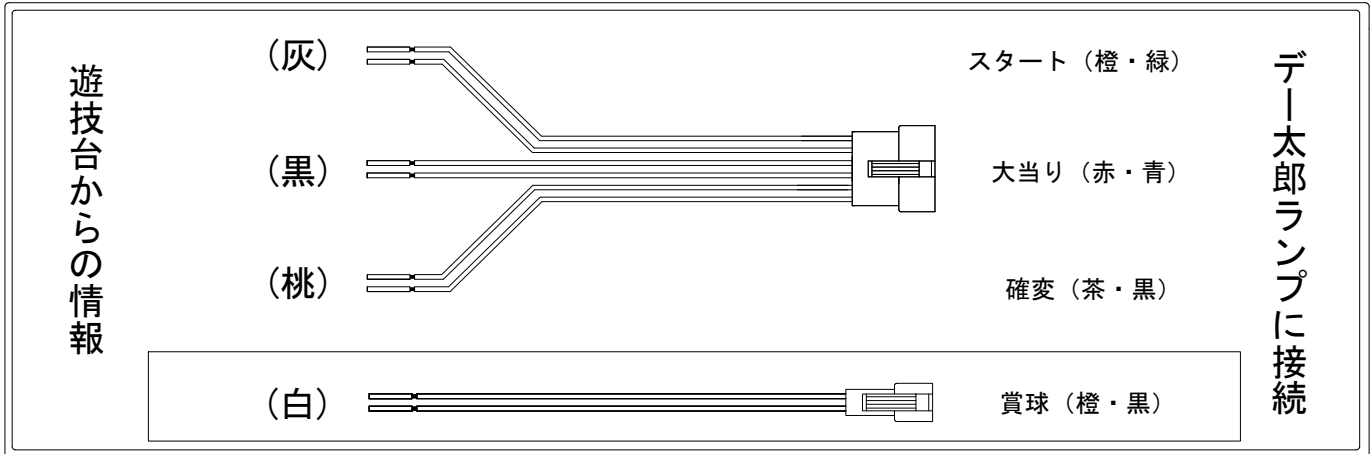

デー太郎（パチンコ） 取付配線資料 2021年1月19日 73

メーカー名	マルホン	
機種名	P真シャカRUSH	G
ワンタッチ台接続ハーネス	A	DSH-H001
賞球入力変換ハーネス	B	DYR-H182

ハーネス結線図

外部端子板

出力情報

コネクタ	色	名称	出力内容	電サポ	大当		
①	白	賞球	賞球10個ごとに出力				→賞球線に接続
②	緑	扉・枠開放	前面枠及び前面ガラス扉開放中に出力				
③	灰	図柄確定回数	特図1+特図2の図柄確定回数				→スタートに接続
④	黄	始動口	特図1+特図2(電役)のスイッチ入賞数				
⑤	黒	大当り1	全ての大当り+小当りの特定領域通過時に出力		○		→大当りに接続
⑥	桃	大当り2	時短中+特図2保留消化中+全ての大当り+小当りに出力	○	○		→確変に接続
⑦	青	特定の領域2	特定領域②(役物抽選)通過時に出力				
⑧	赤	小当り2	役物抽選時に出力				
⑨	水	セキュリティ	大当り中以外の大入賞口入賞時、磁石、電波検知時、初期化リセット時に出力				