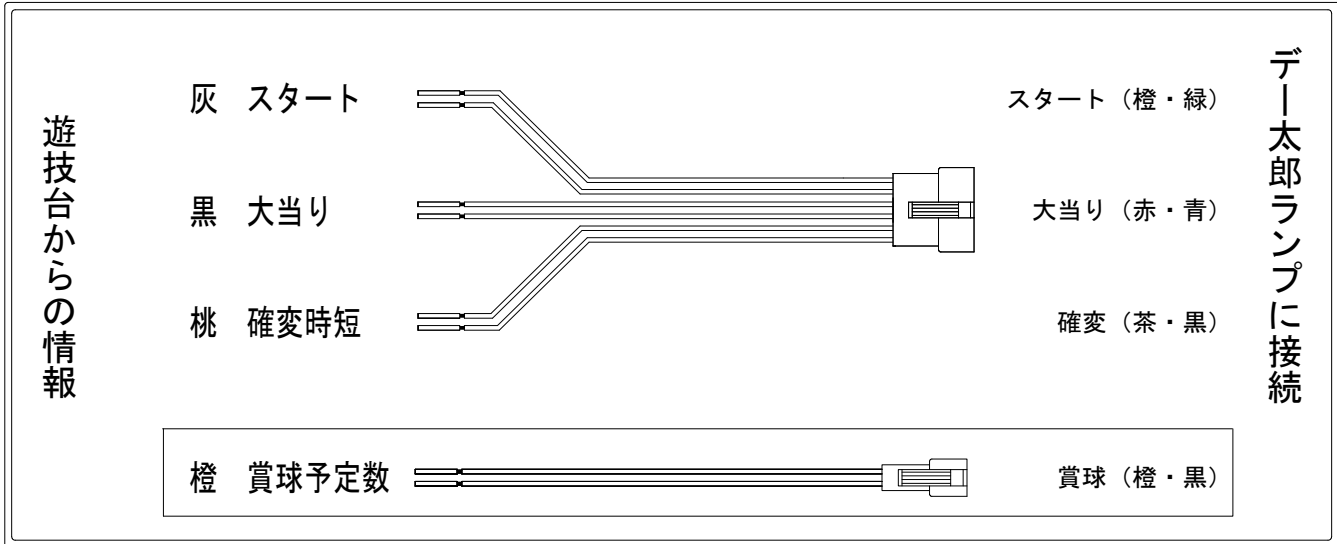

# デー太郎（パチンコ） 取付配線資料 2019年04月16日 98

メーカー名	京楽	
機種名	P GANTZ : 2	RM6
ワンタッチ台接続ハーネス	A	DSH-H001
賞球入力変換ハーネス	B	DYR-H182

## ハーネス結線図

## 外部端子板

## 出力情報

出力名	色	出力内容	確変	大当	
情報1	白	賞球			
情報2	緑	扉開放			
情報3	灰	スタート			→スタートに接続
情報4	黄	全始動口入賞			
情報5	黒	大当り		○	→大当りに接続
情報6	桃	右打ち点灯(大当り 確変 時短)	○	○	→確変に接続
情報7	青	右むき出し始動口(特図2)入賞数			
情報8	赤	異常信号 ※極性あり			
情報9	橙	賞球予定数			→賞球線に接続
情報10	水色	アウト			
情報11	茶	SUPER小当りRUSH			
情報12	紫	確変(小当りRUSHを除く)	○		
情報13	薄緑	小当り回数			
情報14	濃桃	小当りAT入賞数			