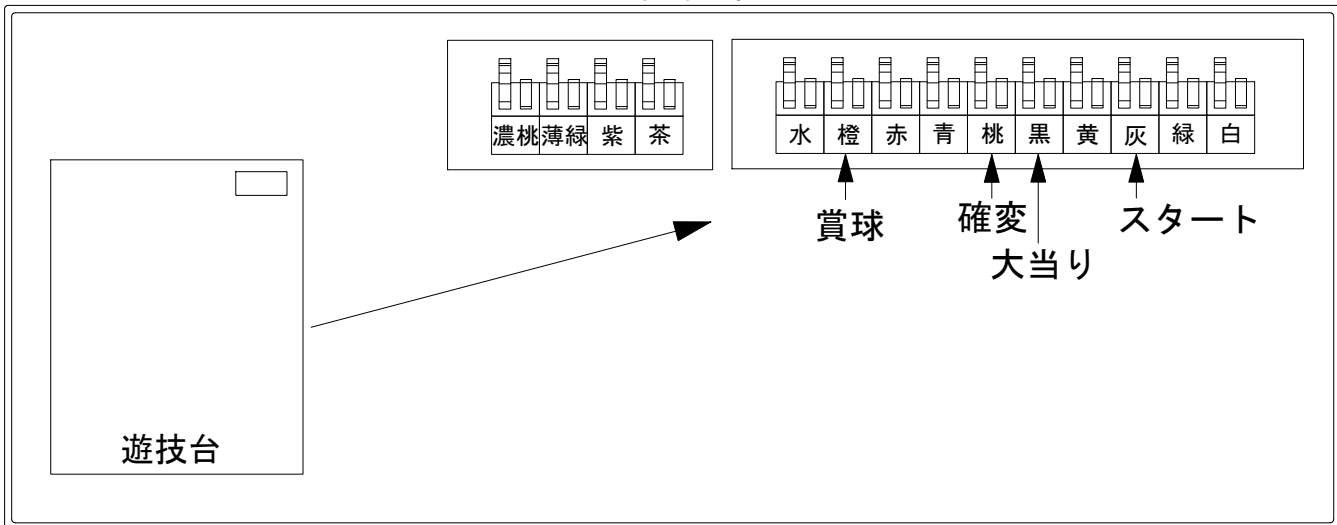

# デー太郎（パチンコ） 取付配線資料 2019年04月16日 98

メーカー名	京楽	
機種名	P GANTZ : 2	RM6
ワンタッチ台接続ハーネス	A	DSH-H001
賞球入力変換ハーネス	B	DYR-H182

## ハーネス結線図

## 外部端子板

## 出力情報

出力名	色	出力内容	確変	大当	
情報1	白	賞球			
情報2	緑	扉開放			
情報3	灰	スタート			→スタートに接続
情報4	黄	全始動口入賞			
情報5	黒	大当り		○	→大当りに接続
情報6	桃	右打ち点灯(大当り 確変 時短)	○	○	→確変に接続
情報7	青	右むき出し始動口(特図2)入賞数			
情報8	赤	異常信号 ※極性あり			
情報9	橙	賞球予定数			→賞球線に接続
情報10	水色	アウト			
情報11	茶	SUPER小当りRUSH			
情報12	紫	確変(小当りRUSHを除く)	○		
情報13	薄緑	小当り回数			
情報14	濃桃	小当りAT入賞数			