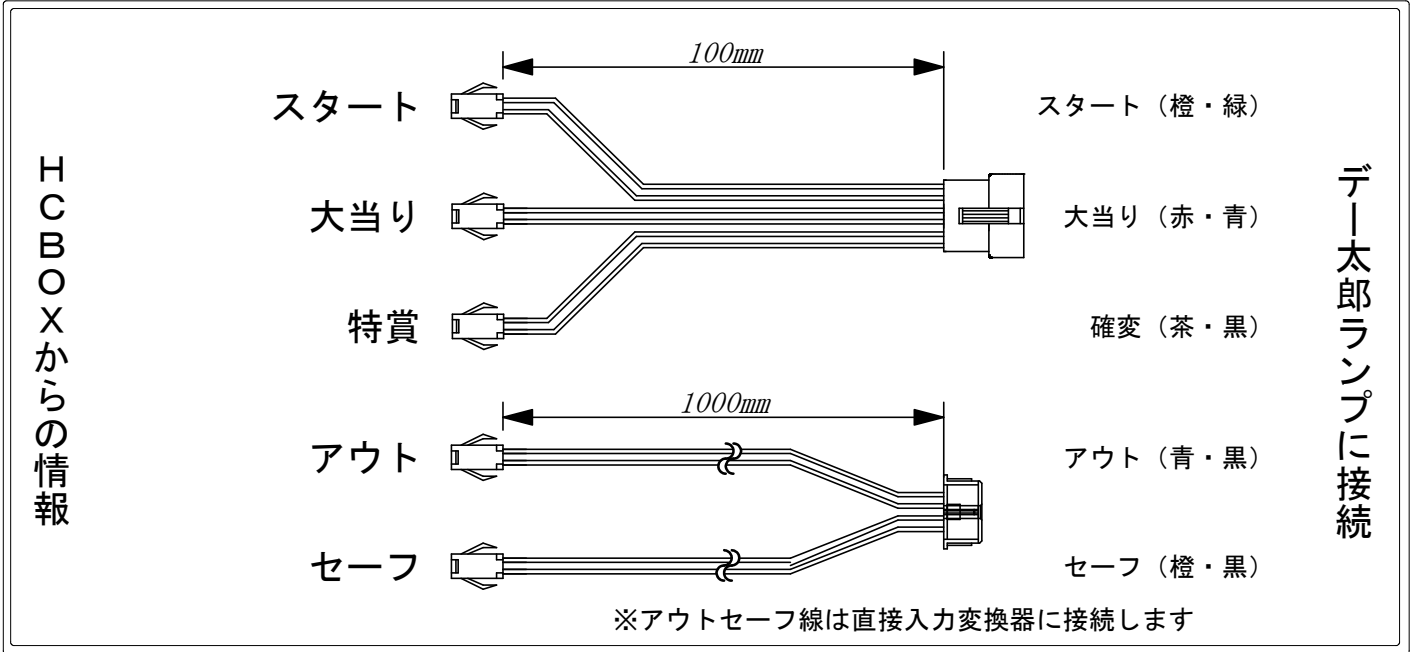

デー太郎（パチンコ） 取付配線資料 2024年04月16日 130

メーカー名	京楽	
機種名	e新・必殺仕置人 超斬撃199	K3
ワンタッチ台接続ハーネス	入力変換ワンタッチハーネス	DSH-H018
アウトセーフ	アウトセーフ入力ハーネス	DYR-H482

ハーネス結線図

HCBOX出力情報

端子番号	出力情報	内容		
コネクタ1	1	発射数	発射球データ10球で1パルス出力	→アウト線に接続 →セーフ線に接続
	2	賞球	枠制御で管理している賞球データ10球で1パルス出力	
	3	扉開放	扉開放状態の時にON出力	→スタートに接続
	4	不正	主制御及び枠制御で不正検出時にON出力	
	5	図柄確定回数	特図(1、2)の図柄確定1回で1パルス出力	
	6	全始動口入賞	全始動口入賞1球で1パルス出力	→大当たり接続 →確変に接続
	7	始動口1	特1始動口(特図1)入賞1球で1パルス出力	
	8	始動口2	特2普電始動口(特図2)入賞1球で1パルス出力	
	9	大当たり1	転落を除く大当たり・小当たりの時にON出力	
	10	大当たり中+時短中or有利状態中	全ての大当たり・小当たり、右打ち中、特図2作動(時短抜け後の特図2保留が切れる作動終了まで)時にON出力	
	11	未使用	未使用	
	12	時短中or有利状態中	右打ち状態中の時にON出力	
	13	未使用	未使用	
コネクタ2	14	遊技機エラー	主制御及び枠制御で遊技機エラー時にON出力	
	15	未使用	未使用	
	16	役物入賞回数	役物(大入賞口)入賞1球で1パルス出力	
	17	特定領域通過	V通過で1パルス出力	
	18	大当たり2	全ての大当たり・小当たりの時にON出力	
	19	未使用	未使用	
	20	未使用	未使用	
	21	未使用	未使用	
	22	未使用	未使用	

※出力信号の詳細内容等はメーカー遊技台にお問い合わせください