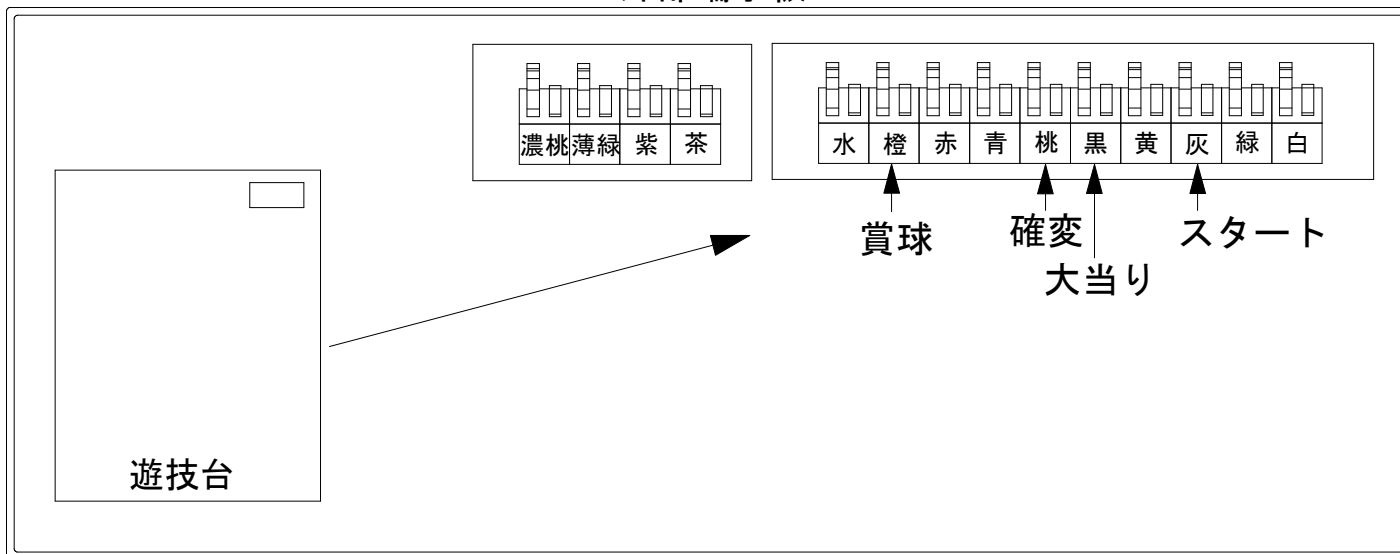

# デー太郎（パチンコ） 取付配線資料 2023年06月13日 126

メーカー名	京楽		
機種名	P乃木坂46 キュンキュンLIGHT ver.		KAC1
ワンタッチ台接続ハーネス	A	DSH-H001	
賞球入力変換ハーネス	B	DYR-H182	

ハーネス結線図

外部端子板

出力情報

出力名	色	出力内容	時短	大当	
情報1	白	賞球			
情報2	緑	扉開放			
情報3	灰	スタート			→スタートに接続
情報4	黄	全始動口入賞実数			
情報5	黒	大当り・小当り		○	→大当りに接続
情報6	桃	大当り・時短・特図2作動中	○	○	→確変に接続
情報7	青	中始動口(ヘソ)入賞実数			
情報8	赤	異常信号 ※極性あり			
情報9	橙	賞球予定数			→賞球線に接続
情報10	水色	アウト			
情報11	茶	電チュー入賞実数			
情報12	紫	なし			
情報13	薄緑	小当り			
情報14	濃桃	大当り		○	