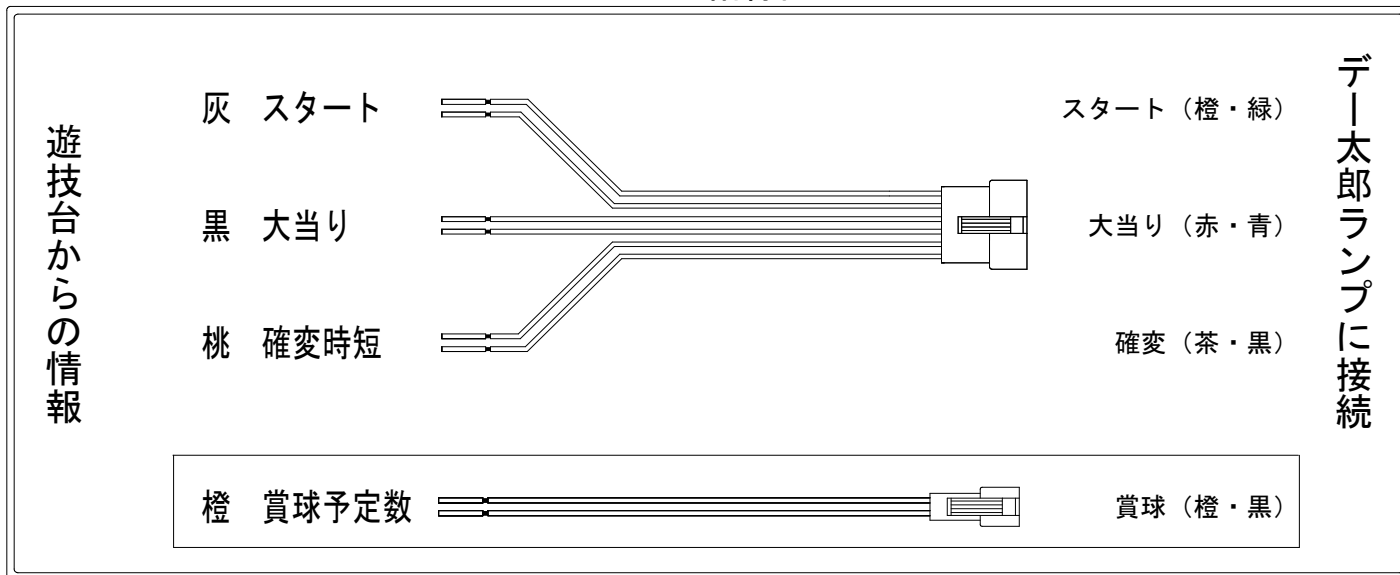

# デー太郎（パチンコ） 取付配線資料 2023年06月13日 126

メーカー名	京楽		
機種名	P乃木坂46 キュンキュンLIGHT ver.		KAC1
ワンタッチ台接続ハーネス	A	DSH-H001	
賞球入力変換ハーネス	B	DYR-H182	

ハーネス結線図

外部端子板

出力情報

出力名	色	出力内容	時短	大当	
情報1	白	賞球			
情報2	緑	扉開放			
情報3	灰	スタート			→スタートに接続
情報4	黄	全始動口入賞実数			
情報5	黒	大当り・小当り		○	→大当りに接続
情報6	桃	大当り・時短・特図2作動中	○	○	→確変に接続
情報7	青	中始動口(ヘソ)入賞実数			
情報8	赤	異常信号 ※極性あり			
情報9	橙	賞球予定数			→賞球線に接続
情報10	水色	アウト			
情報11	茶	電チュー入賞実数			
情報12	紫	なし			
情報13	薄緑	小当り			
情報14	濃桃	大当り		○	