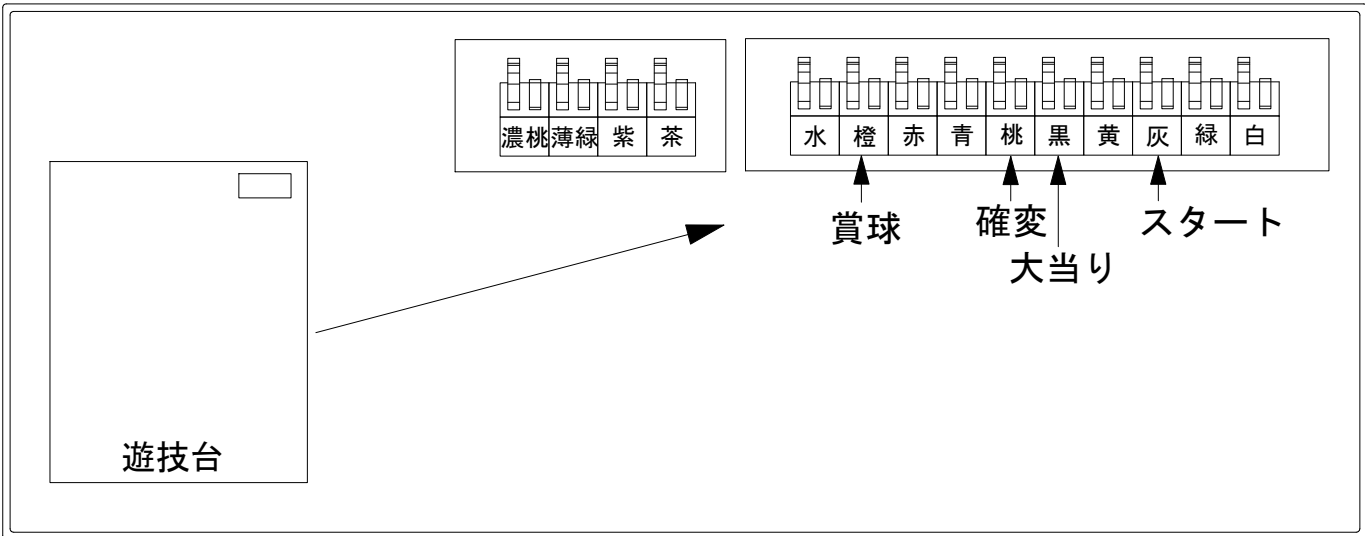

デー太郎（パチンコ） 取付配線資料 2023年02月28日 124

メーカー名	京楽		
機種名	P乃木坂46	トレジャースペック	KCJ2
ワンタッチ台接続ハーネス	A	DSH-H001	
賞球入力変換ハーネス	B	DYR-H182	

ハーネス結線図

外部端子板

出力情報

出力名	色	出力内容	時短	大当		
情報1	白	賞球				
情報2	緑	扉開放				
情報3	灰	スタート				→スタートに接続
情報4	黄	全始動口入賞実数				
情報5	黒	大当り		○		→大当りに接続
情報6	桃	大当り・時短(普図時短含む)	○	○		→確変に接続
情報7	青	中始動口(ヘソ)入賞実数				
情報8	赤	異常信号・コンプリート機能作動時 ※極性あり				
情報9	橙	賞球予定数				→賞球線に接続
情報10	水色	アウト				
情報11	茶	電子チュー入賞実数				
情報12	紫	普図作動入賞口(右下)入賞実数				
情報13	薄緑	小当り				
情報14	濃桃	未使用				