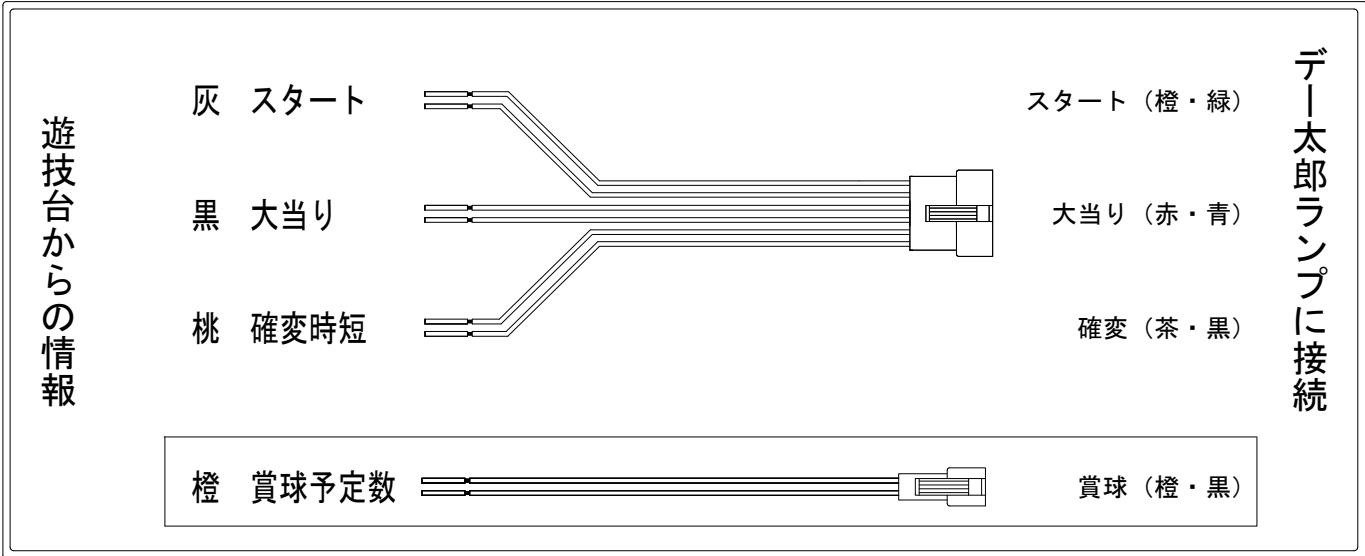

デー太郎（パチンコ） 取付配線資料 2023年02月28日 124

メーカー名	京楽		
機種名	P乃木坂46	トレジャースペック	KCJ2
ワンタッチ台接続ハーネス	A	DSH-H001	
賞球入力変換ハーネス	B	DYR-H182	

ハーネス結線図

外部端子板

出力情報

出力名	色	出力内容	時短	大当		
情報1	白	賞球				
情報2	緑	扉開放				
情報3	灰	スタート				→スタートに接続
情報4	黄	全始動口入賞実数				
情報5	黒	大当り		○		→大当りに接続
情報6	桃	大当り・時短(普図時短含む)	○	○		→確変に接続
情報7	青	中始動口(ヘソ)入賞実数				
情報8	赤	異常信号・コンプリート機能作動時 ※極性あり				
情報9	橙	賞球予定数				→賞球線に接続
情報10	水色	アウト				
情報11	茶	電子チュー入賞実数				
情報12	紫	普図作動入賞口(右下)入賞実数				
情報13	薄緑	小当り				
情報14	濃桃	未使用				