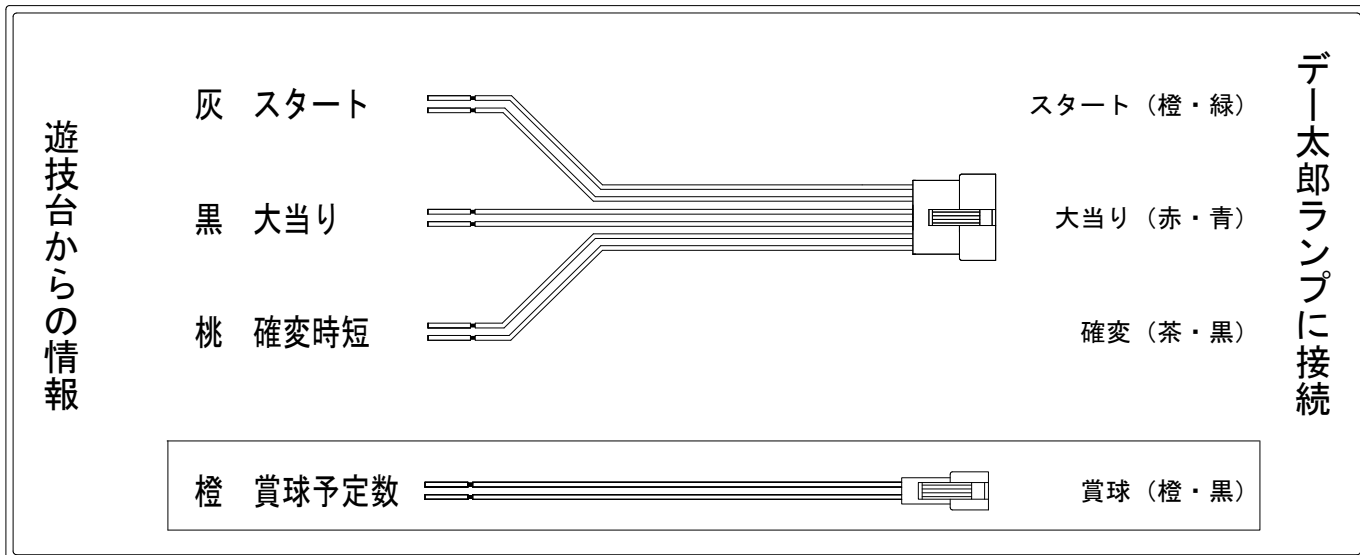

デー太郎（パチンコ） 取付配線資料 2022年08月30日 121

メーカー名	京楽	
機種名	PAキン肉マン3 キン肉星王位争奪編 特盛ミートくんver. MJ1	
ワンタッチ台接続ハーネス	A	DSH-H001
賞球入力変換ハーネス	B	DYR-H182

ハーネス結線図

外部端子板

出力情報

出力名	色	出力内容	時短	大当		
情報1	白	賞球				
情報2	緑	扉開放				
情報3	灰	スタート				→スタートに接続
情報4	黄	全始動口入賞実数				
情報5	黒	大当り		○		→大当りに接続
情報6	桃	大当り・時短・遊タイム・特図2作動中・普電ロング開放中	○	○		→確変に接続
情報7	青	中始動口(ヘソ)入賞実数				
情報8	赤	異常信号 ※極性あり				
情報9	橙	賞球予定数				→賞球線に接続
情報10	水色	アウト				
情報11	茶	右下普通入賞口入賞実数				
情報12	紫	電チュー入賞実数				
情報13	薄緑	入賞容易状態 3				
情報14	濃桃	大当り・遊タイム突入		○		