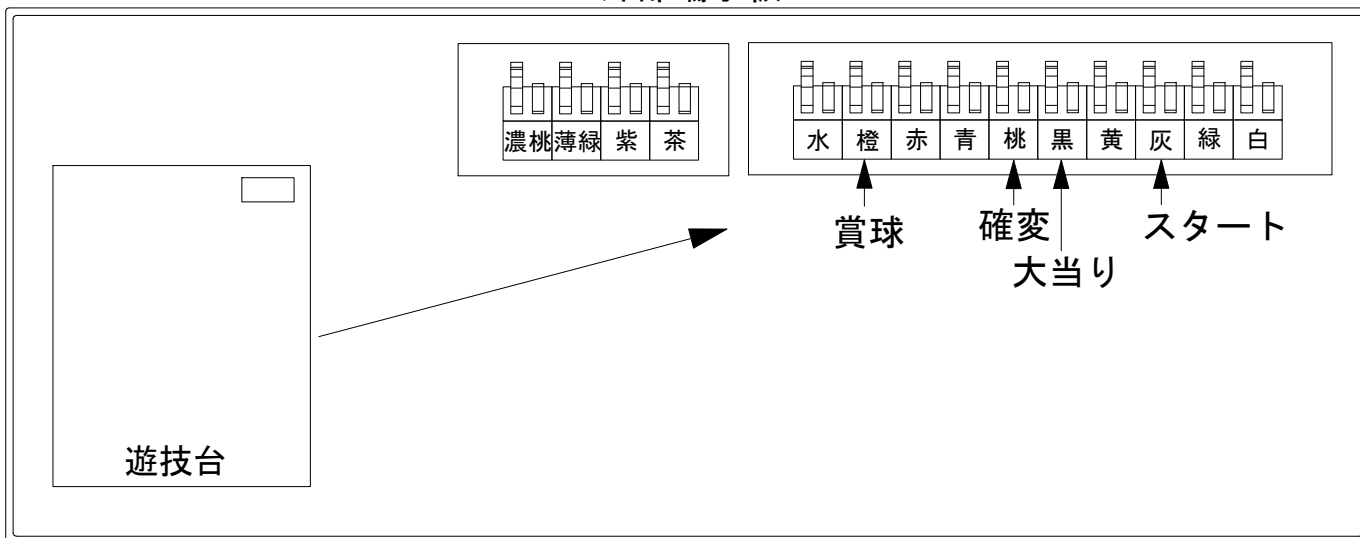

デー太郎（パチンコ） 取付配線資料 2022年08月30日 121

メーカー名	京楽	
機種名	PAキン肉マン3 キン肉星王位争奪編 特盛ミートくんver. MJ1	
ワンタッチ台接続ハーネス	A	DSH-H001
賞球入力変換ハーネス	B	DYR-H182

ハーネス結線図

外部端子板

出力情報

出力名	色	出力内容	時短	大当		
情報1	白	賞球				
情報2	緑	扉開放				
情報3	灰	スタート				→スタートに接続
情報4	黄	全始動口入賞実数				
情報5	黒	大当り		○		→大当りに接続
情報6	桃	大当り・時短・遊タイム・特図2作動中・普電ロング開放中	○	○		→確変に接続
情報7	青	中始動口(ヘソ)入賞実数				
情報8	赤	異常信号 ※極性あり				
情報9	橙	賞球予定数				→賞球線に接続
情報10	水色	アウト				
情報11	茶	右下普通入賞口入賞実数				
情報12	紫	電チュー入賞実数				
情報13	薄緑	入賞容易状態 3				
情報14	濃桃	大当り・遊タイム突入		○		