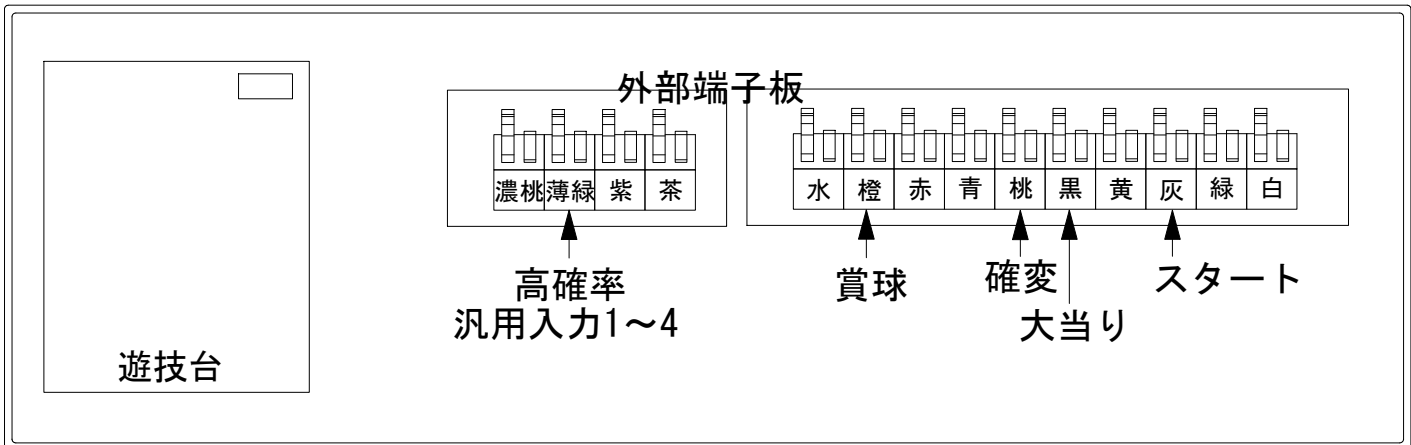

メーカー名	京楽	
機種名	P冬のソナタFOREVER	M2
ワンタッチ台接続ハーネス	A	DSH-H001
賞球入力変換ハーネス	B	DYR-H182

ハーネス結線図

出力情報

出力名	色	出力内容	確変	大当	高確率
情報1	白	賞球			
情報2	緑	扉開放			
情報3	灰	スタート			
情報4	黄	全始動口入賞			
情報5	黒	大当り		○	
情報6	桃	大当り 確変 時短 遊タイム	○	○	○
情報7	青	中始動口(ヘソ)入賞			
情報8	赤	異常信号 ※極性あり			
情報9	橙	賞球予定数			
情報10	水色	アウト			
情報11	茶	電チュー入賞実数			
情報12	紫	未使用			
情報13	薄緑	確変			○
情報14	濃桃	未使用			

→スタートに接続

→大当りに接続

→確変に接続

→賞球線に接続

→高確率に接続 ※1 (汎用入力1~4)

※1 低確率中スタート回数を表現する際に接続します。

対応機種及び対応バージョンがあり、オプションハーネス、設定変更が必要となります。