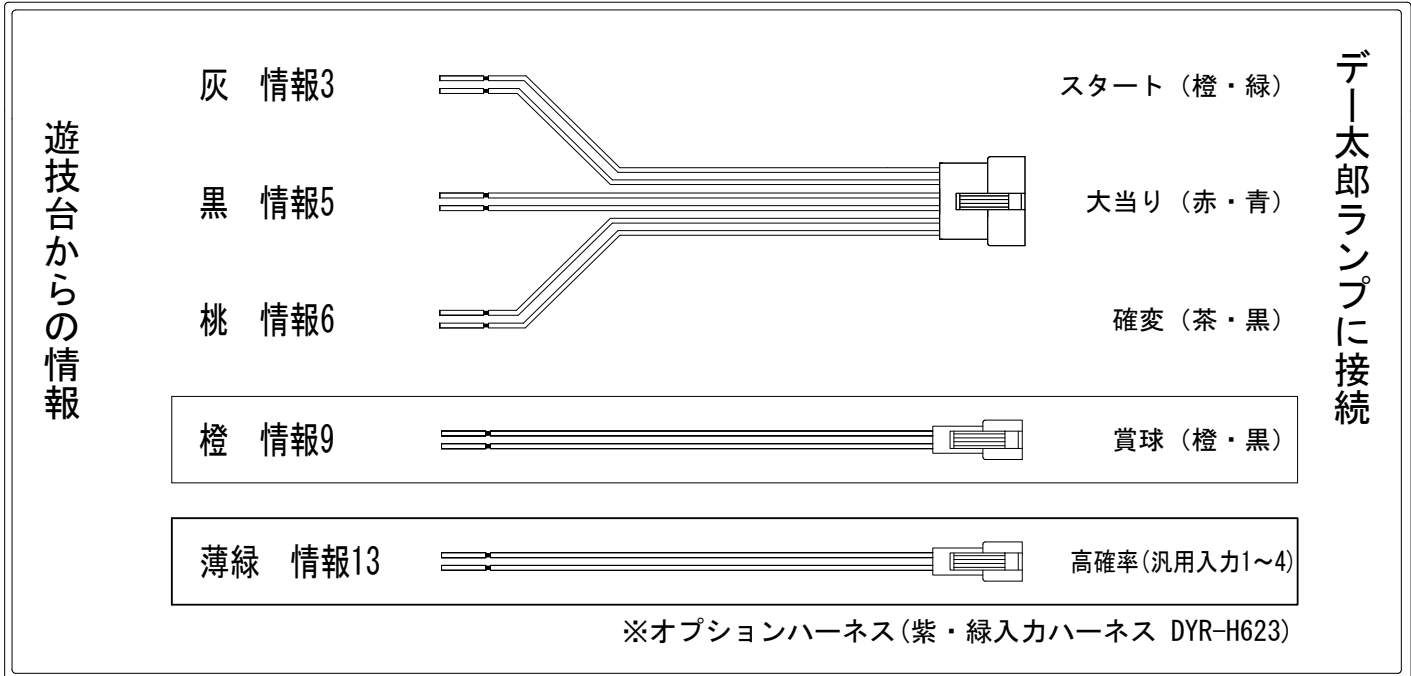

メーカー名	京楽	
機種名	P冬のソナタFOREVER	M2
ワンタッチ台接続ハーネス	A	DSH-H001
賞球入力変換ハーネス	B	DYR-H182

ハーネス結線図

出力情報

出力名	色	出力内容	確変	大当	高確率
情報1	白	賞球			
情報2	緑	扉開放			
情報3	灰	スタート			
情報4	黄	全始動口入賞			
情報5	黒	大当り		○	
情報6	桃	大当り 確変 時短 遊タイム	○	○	○
情報7	青	中始動口(ヘソ)入賞			
情報8	赤	異常信号 ※極性あり			
情報9	橙	賞球予定数			
情報10	水色	アウト			
情報11	茶	電チュー入賞実数			
情報12	紫	未使用			
情報13	薄緑	確変			○
情報14	濃桃	未使用			

→スタートに接続

→大当りに接続

→確変に接続

→賞球線に接続

→高確率に接続 ※1 (汎用入力1~4)

※1 低確率中スタート回数を表現する際に接続します。

対応機種及び対応バージョンがあり、オプションハーネス、設定変更が必要となります。