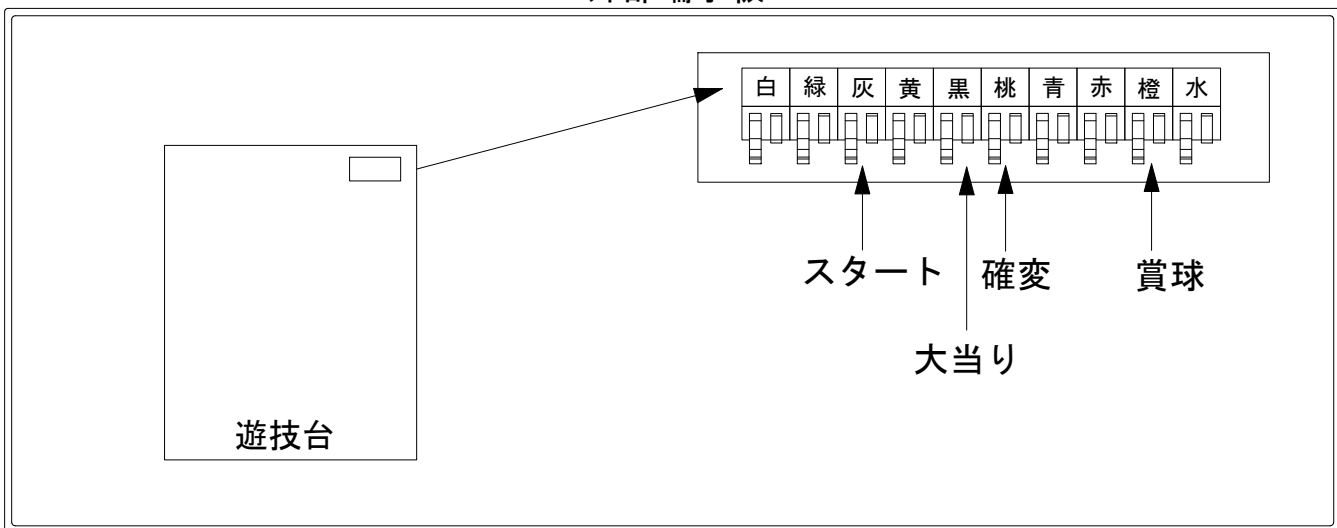

# デー太郎（パチンコ） 取付配線資料 2019年10月16日 103

メーカー名	京楽	
機種名	P 劇場版魔法少女まどか☆マギカ	H5
ワンタッチ台接続ハーネス	A	DSH-H001
賞球入力変換ハーネス	B	DYR-H182

ハーネス結線図

外部端子板

出力情報

出力名	色	出力内容	時短	大当	
情報1	白	賞球(賞球実数)			
情報2	緑	扉開放			
情報3	灰	スタート			→スタートに接続
情報4	黄	全始動口入賞実数			
情報5	黒	大当り		○	→大当りに接続
情報6	桃	大当り 時短	○	○	→確変に接続
情報7	青	大当り		○	
情報8	赤	異常信号※極性あり			
情報9	橙	賞球予定数			→賞球線に接続
情報10	水	小当り			