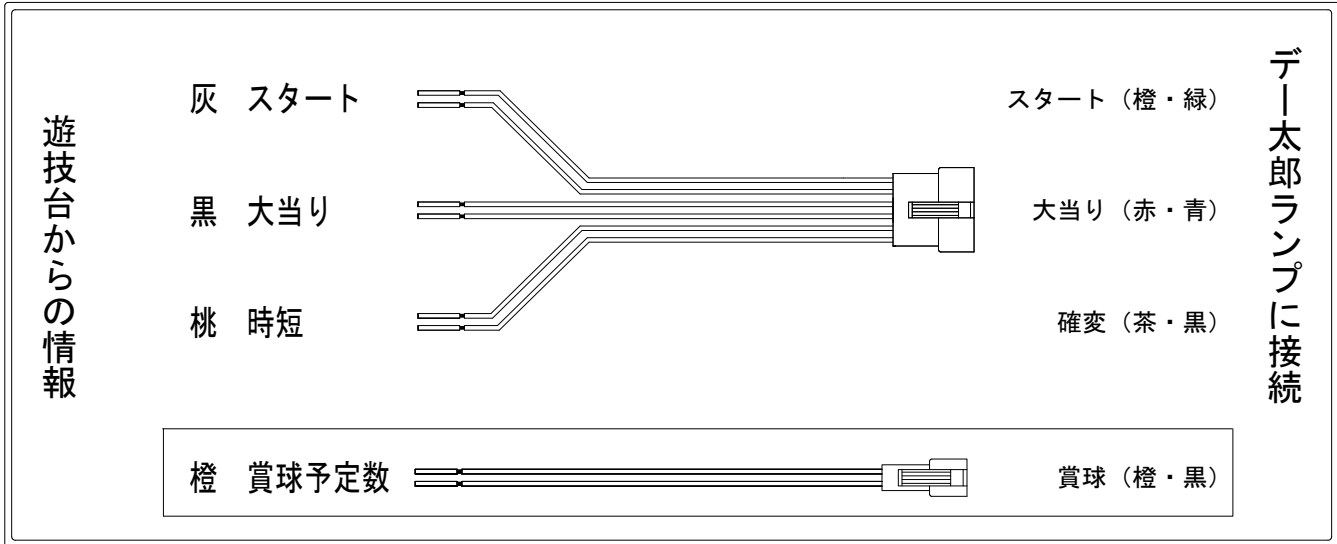

# デー太郎（パチンコ） 取付配線資料 2019年10月16日 103

メーカー名	京楽	
機種名	P 劇場版魔法少女まどか☆マギカ	H5
ワンタッチ台接続ハーネス	A	DSH-H001
賞球入力変換ハーネス	B	DYR-H182

ハーネス結線図

外部端子板

出力情報

出力名	色	出力内容	時短	大当	
情報1	白	賞球(賞球実数)			
情報2	緑	扉開放			
情報3	灰	スタート			→スタートに接続
情報4	黄	全始動口入賞実数			
情報5	黒	大当り		○	→大当りに接続
情報6	桃	大当り 時短	○	○	→確変に接続
情報7	青	大当り		○	
情報8	赤	異常信号※極性あり			
情報9	橙	賞球予定数			→賞球線に接続
情報10	水	小当り			