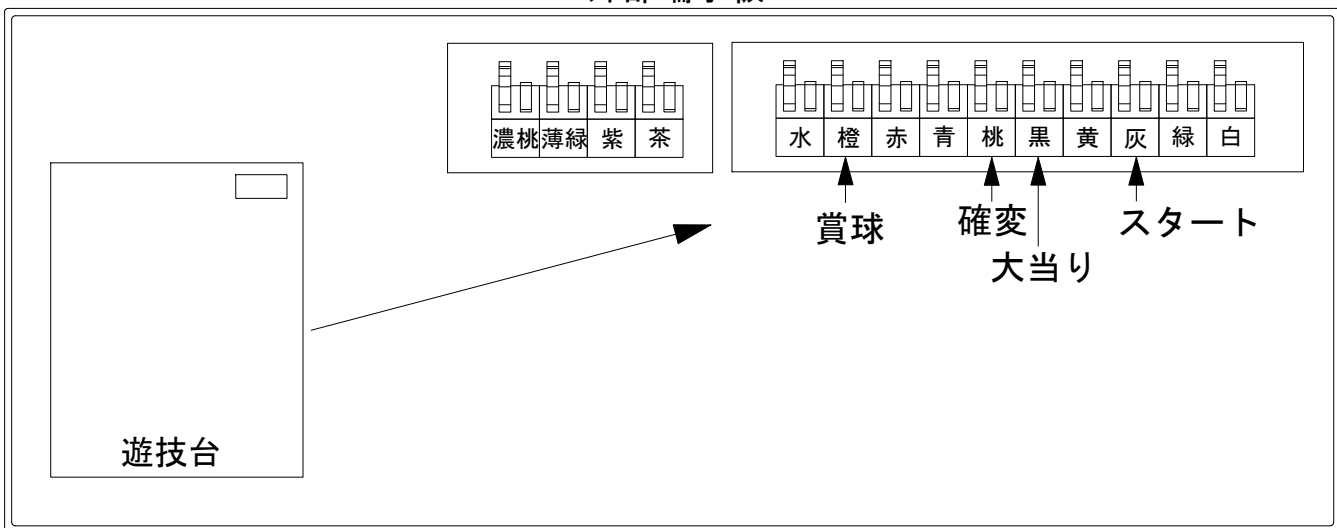

デー太郎（パチンコ） 取付配線資料 2019年08月27日 101

| | | |
|--------------|--------------------------|----------|
| メーカー名 | 京楽 | |
| 機種名 | PAウルトラセブン2 Light Version | A6 |
| ワンタッチ台接続ハーネス | A | DSH-H001 |
| 賞球入力変換ハーネス | B | DYR-H182 |

ハーネス結線図

外部端子板

出力情報

| 出力名 | 色 | 出力内容 | 確変 | 大当 | |
|------|----|------------------------|----|----|----------|
| 情報1 | 白 | 賞球 | | | |
| 情報2 | 緑 | 扉開放 | | | |
| 情報3 | 灰 | スタート | | | →スタートに接続 |
| 情報4 | 黄 | 全始動口入賞 | | | |
| 情報5 | 黒 | 大当り | | ○ | →大当りに接続 |
| 情報6 | 桃 | 大当り 確変 時短 | ○ | ○ | →確変に接続 |
| 情報7 | 青 | 中始動口(ヘソ)入賞 | | | |
| 情報8 | 赤 | 異常信号 ※極性あり | | | |
| 情報9 | 橙 | 賞球予定数 | | | →賞球線に接続 |
| 情報10 | 水色 | アウト | | | |
| 情報11 | 茶 | 下始動口(電チュー)入賞 | | | |
| 情報12 | 紫 | 異常信号(VATショート開放時の異常入賞数) | | | |
| 情報13 | 薄緑 | 未使用 | | | |
| 情報14 | 濃桃 | 未使用 | | | |