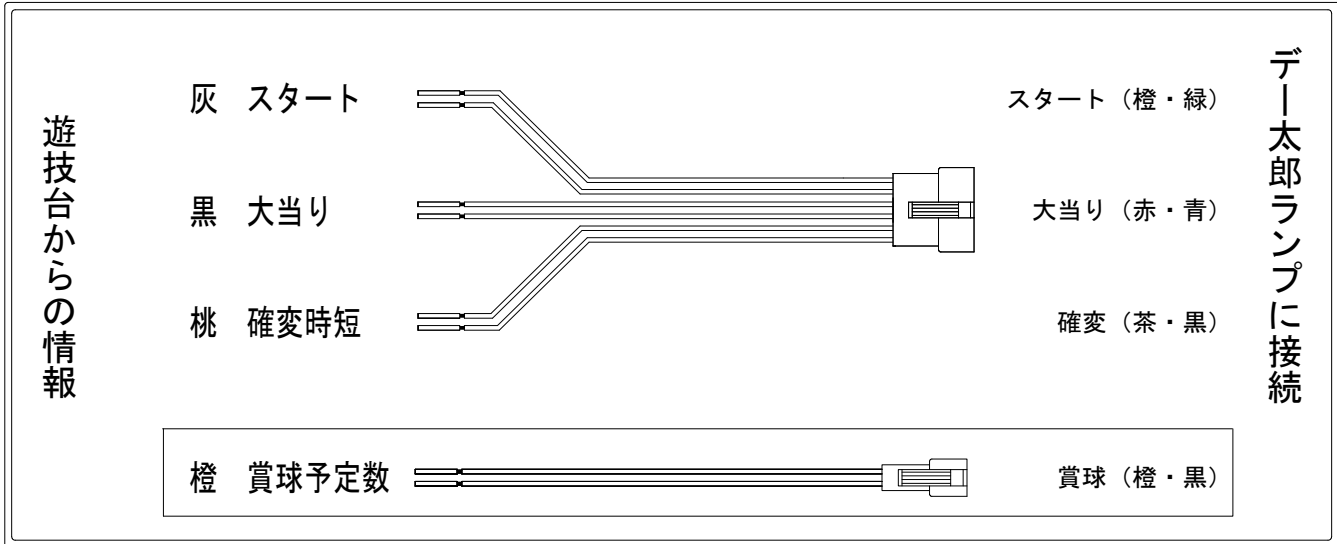

デー太郎（パチンコ） 取付配線資料 2019年08月27日 101

| | | |
|--------------|--------------------------|----------|
| メーカー名 | 京楽 | |
| 機種名 | PAウルトラセブン2 Light Version | A6 |
| ワンタッチ台接続ハーネス | A | DSH-H001 |
| 賞球入力変換ハーネス | B | DYR-H182 |

ハーネス結線図

外部端子板

出力情報

| 出力名 | 色 | 出力内容 | 確変 | 大当 | |
|------|----|------------------------|----|----|----------|
| 情報1 | 白 | 賞球 | | | |
| 情報2 | 緑 | 扉開放 | | | |
| 情報3 | 灰 | スタート | | | →スタートに接続 |
| 情報4 | 黄 | 全始動口入賞 | | | |
| 情報5 | 黒 | 大当り | | ○ | →大当りに接続 |
| 情報6 | 桃 | 大当り 確変 時短 | ○ | ○ | →確変に接続 |
| 情報7 | 青 | 中始動口(ヘソ)入賞 | | | |
| 情報8 | 赤 | 異常信号 ※極性あり | | | |
| 情報9 | 橙 | 賞球予定数 | | | →賞球線に接続 |
| 情報10 | 水色 | アウト | | | |
| 情報11 | 茶 | 下始動口(電チュー)入賞 | | | |
| 情報12 | 紫 | 異常信号(VATショート開放時の異常入賞数) | | | |
| 情報13 | 薄緑 | 未使用 | | | |
| 情報14 | 濃桃 | 未使用 | | | |