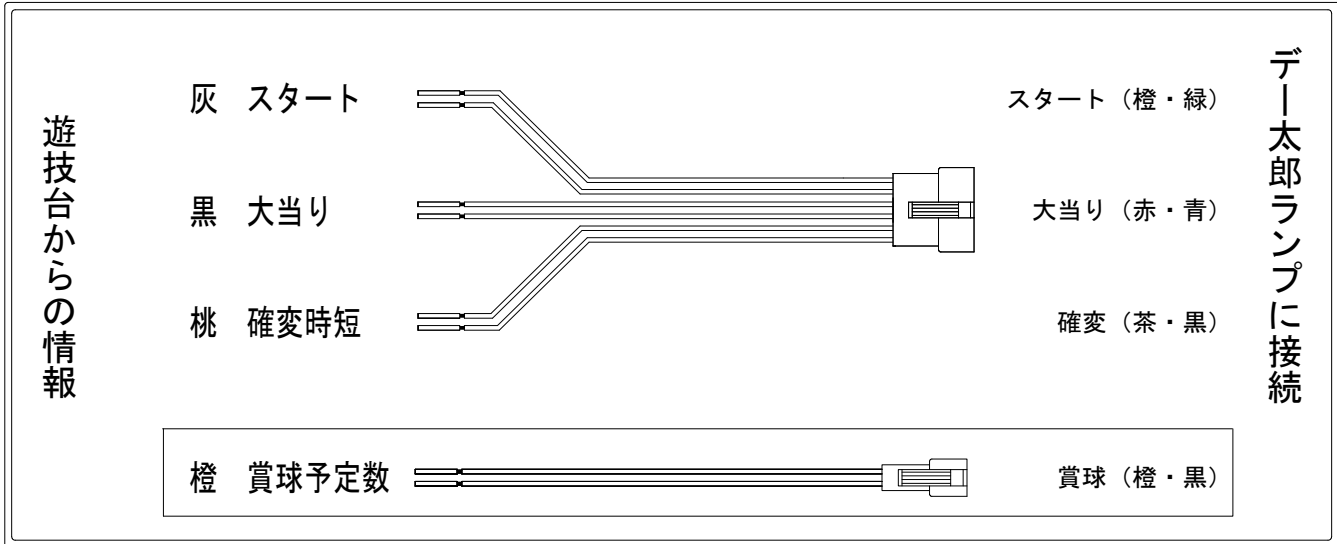

デー太郎（パチンコ） 取付配線資料 2019年07月16日 100

メーカー名	京楽	
機種名	P新必殺仕置人	K3
ワンタッチ台接続ハーネス	A	DSH-H001
賞球入力変換ハーネス	B	DYR-H182

ハーネス結線図

外部端子板

出力情報

出力名	色	出力内容	確変	大当	
情報1	白	賞球			
情報2	緑	扉開放			
情報3	灰	スタート			→スタートに接続
情報4	黄	全始動口入賞			
情報5	黒	大当り		○	→大当りに接続
情報6	桃	大当り 確変 時短	○	○	→確変に接続
情報7	青	中始動口(ヘソ)入賞			
情報8	赤	異常信号 ※極性あり			
情報9	橙	賞球予定数			→賞球線に接続
情報10	水色	アウト			
情報11	茶	下始動口(電チュー)入賞			
情報12	紫	異常信号(VATショート開放時の異常入賞数)			
情報13	薄緑	未使用			
情報14	濃桃	未使用			