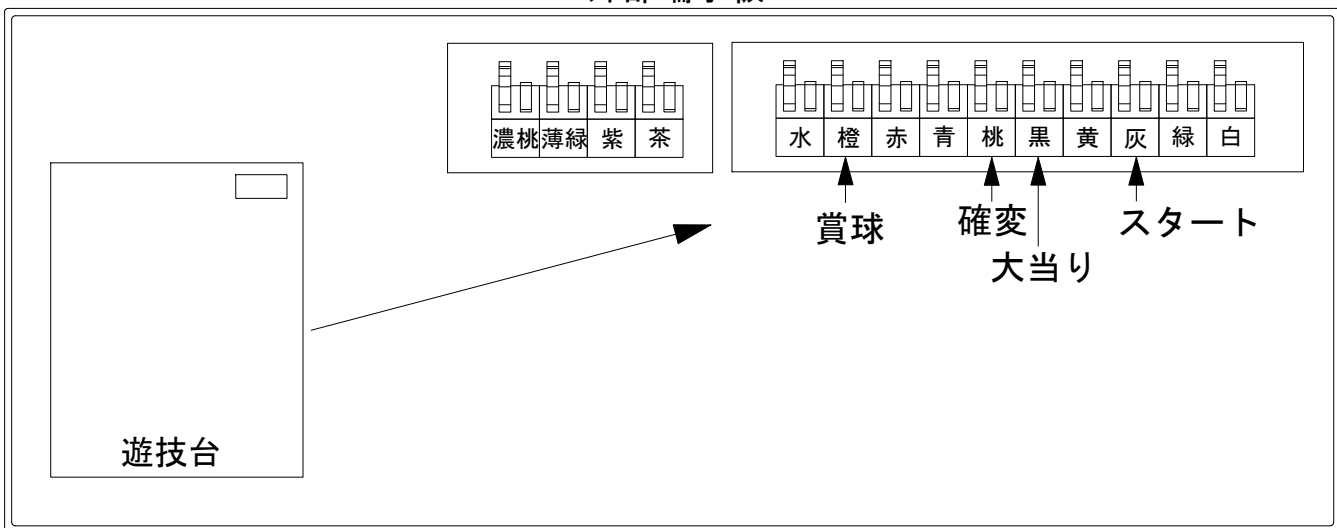

デー太郎（パチンコ） 取付配線資料 2019年07月16日 100

メーカー名	京楽	
機種名	P新必殺仕置人	K3
ワンタッチ台接続ハーネス	A	DSH-H001
賞球入力変換ハーネス	B	DYR-H182

ハーネス結線図

外部端子板

出力情報

出力名	色	出力内容	確変	大当	
情報1	白	賞球			
情報2	緑	扉開放			
情報3	灰	スタート			→スタートに接続
情報4	黄	全始動口入賞			
情報5	黒	大当り		○	→大当りに接続
情報6	桃	大当り 確変 時短	○	○	→確変に接続
情報7	青	中始動口(ヘソ)入賞			
情報8	赤	異常信号 ※極性あり			
情報9	橙	賞球予定数			→賞球線に接続
情報10	水色	アウト			
情報11	茶	下始動口(電チュー)入賞			
情報12	紫	異常信号(VATショート開放時の異常入賞数)			
情報13	薄緑	未使用			
情報14	濃桃	未使用			