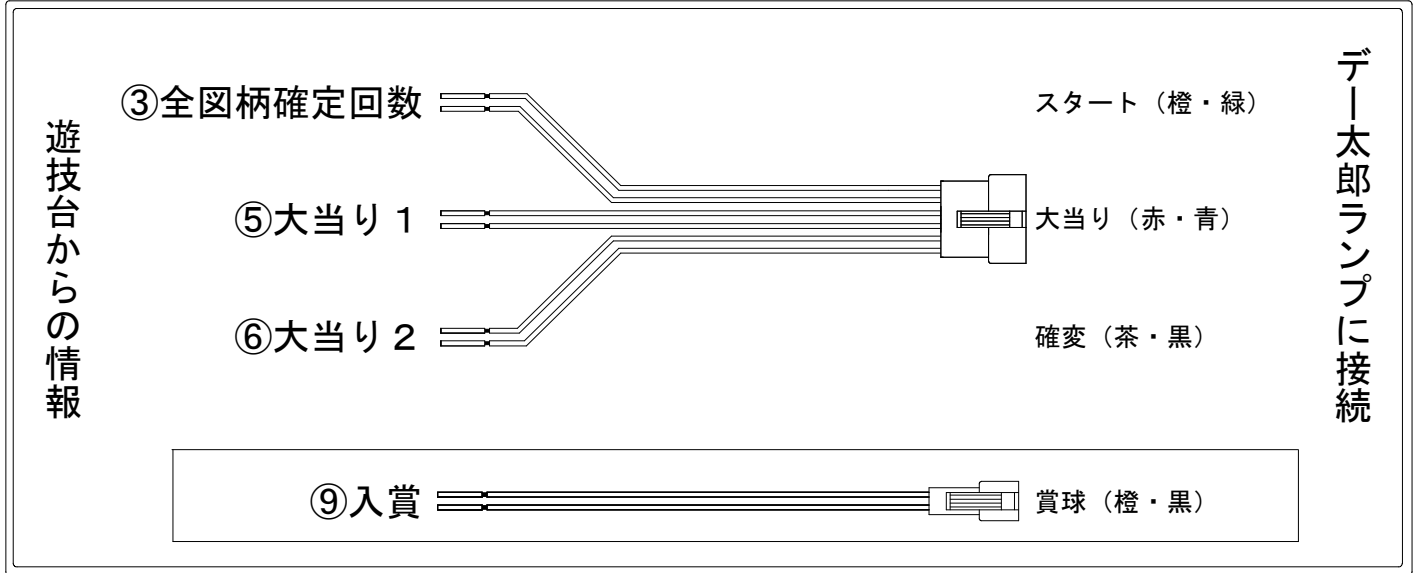

デー太郎（パチンコ） 取付配線資料 2023年07月10日 36

メーカー名	ジェイビー		
機種名	PフィーバークィーンII 30th ANNIVERSARY EDITION V		
ワンタッチ台接続ハーネス	A	DSH-H001	
賞球入力変換ハーネス	B	DYR-H182	

ハーネス結線図

外部端子板

出力情報

端子番号	端子色	出力情報	内容	高ベース	大当		
①	白	賞球	賞球10個毎にON				
②	緑	扉・枠開放	遊技機の前枠および内枠が開放中ON				
③	灰	全図柄確定回数	特別図柄1及び特別図柄2の停止毎にON				→スタートに接続
④	黄	全始動口	始動口1、始動口2および始動口3への入賞時にON				
⑤	黒	大当り 1	大当り中ON		○		→大当りに接続
⑥	桃	大当り 2	大当り中および高ベース中ON	○	○		→確変に接続
⑦	青	大当り 3	大当り中ON		○		
⑧	赤	アウト	アウト確認スイッチ通過時にON				
⑨	橙	入賞	全ての入賞口入賞時、賞球10個毎にON				→賞球線に接続
⑩	水	セキュリティ	電源投入時、異常入賞、磁気、電波、スイッチ異常検出時にON				