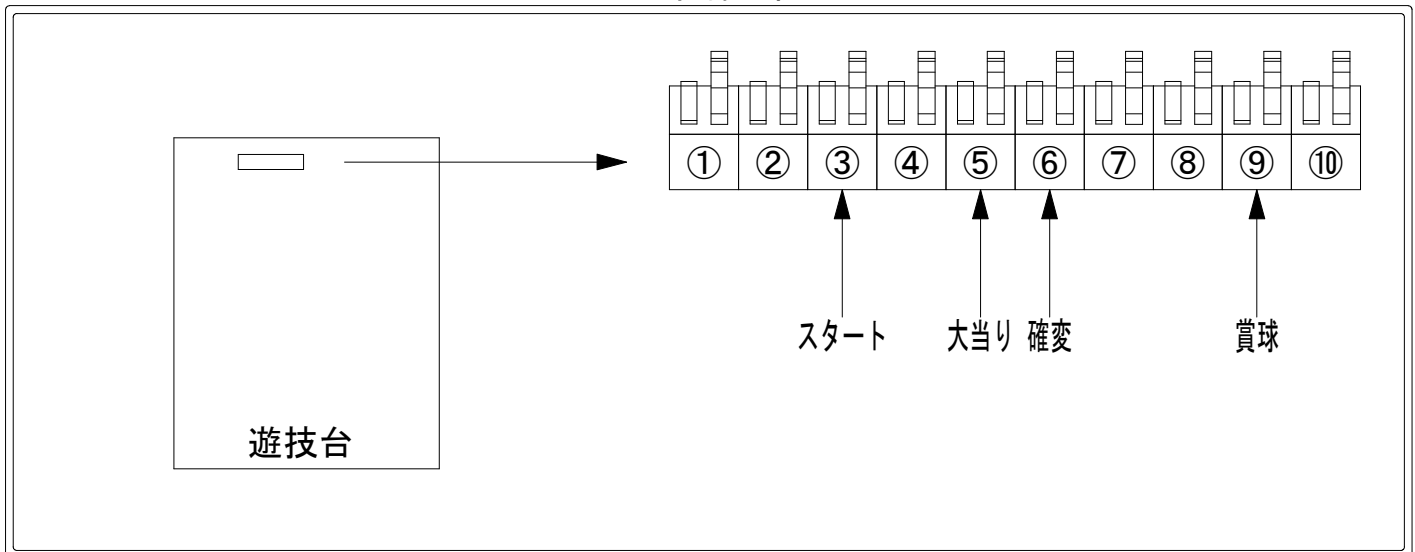

デー太郎（パチンコ） 取付配線資料 2023年07月10日 36

メーカー名	ジェイビー		
機種名	PフィーバークィーンII 30th ANNIVERSARY EDITION V		
ワンタッチ台接続ハーネス	A	DSH-H001	
賞球入力変換ハーネス	B	DYR-H182	

ハーネス結線図

外部端子板

出力情報

端子番号	端子色	出力情報	内容	高ベース	大当		
①	白	賞球	賞球10個毎にON				
②	緑	扉・枠開放	遊技機の前枠および内枠が開放中ON				
③	灰	全図柄確定回数	特別図柄1及び特別図柄2の停止毎にON				→スタートに接続
④	黄	全始動口	始動口1、始動口2および始動口3への入賞時にON				
⑤	黒	大当り 1	大当り中ON		○		→大当りに接続
⑥	桃	大当り 2	大当り中および高ベース中ON	○	○		→確変に接続
⑦	青	大当り 3	大当り中ON		○		
⑧	赤	アウト	アウト確認スイッチ通過時にON				
⑨	橙	入賞	全ての入賞口入賞時、賞球10個毎にON				→賞球線に接続
⑩	水	セキュリティ	電源投入時、異常入賞、磁気、電波、スイッチ異常検出時にON				