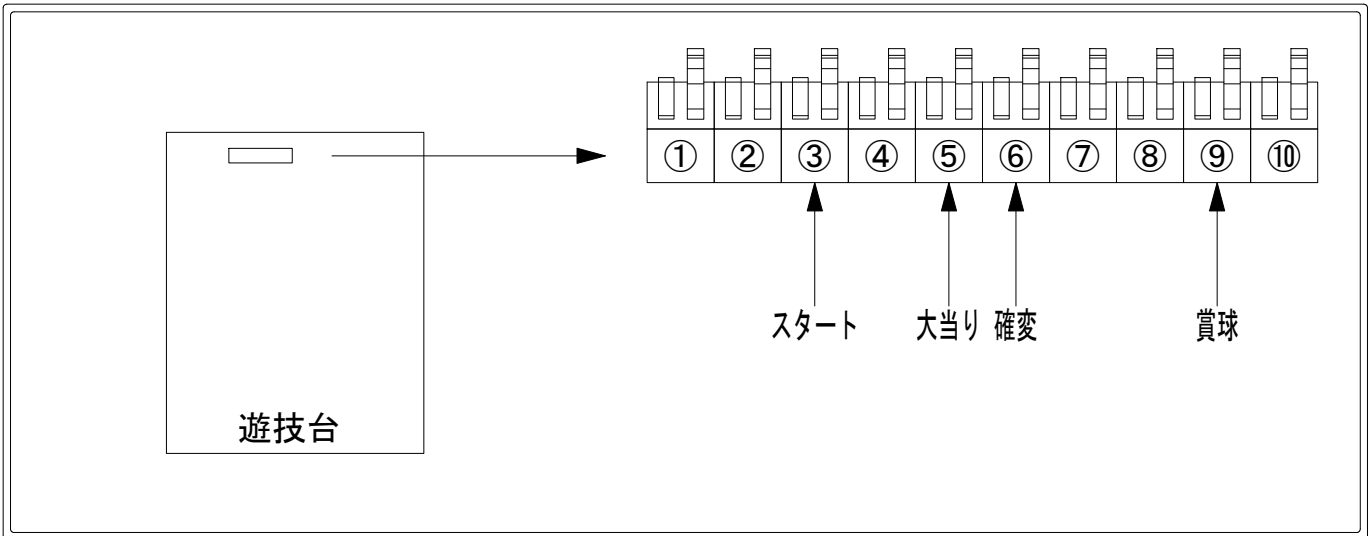

# デー太郎（パチンコ） 取付配線資料 2021年11月17日 33

メーカー名	ジェイビー	
機種名	P J-RUSH5	HSJ-S
ワンタッチ台接続ハーネス	A	DSH-H001
賞球入力変換ハーネス	B	DYR-H182

ハーネス結線図

外部端子板

出力情報

端子番号	端子色	出力情報	内容	高ベース	大当			
①	白	賞球	賞球10個毎にON					
②	緑	扉・枠開放	遊技機の前枠および内枠が開放中ON					
③	灰	全図柄確定回数	特別図柄1及び特別図柄2の停止毎にON					→スタートに接続
④	黄	全始動口	始動口1、始動口2への入賞時にON					
⑤	黒	大当り1	大当り中ON		○			→大当りに接続
⑥	桃	大当り2	大当り中及び高ベース中ON	○	○			→確変に接続
⑦	青	大当り3	大当り中及び高ベース中ON	○	○			
⑧	赤	アウト	アウト確認スイッチ通過時にON					
⑨	橙	入賞	全ての入賞口入賞時、賞球10個毎にON					→賞球線に接続
⑩	水	セキュリティ	電源投入時、異常入賞、磁気、電波、スイッチ異常検出時にON					