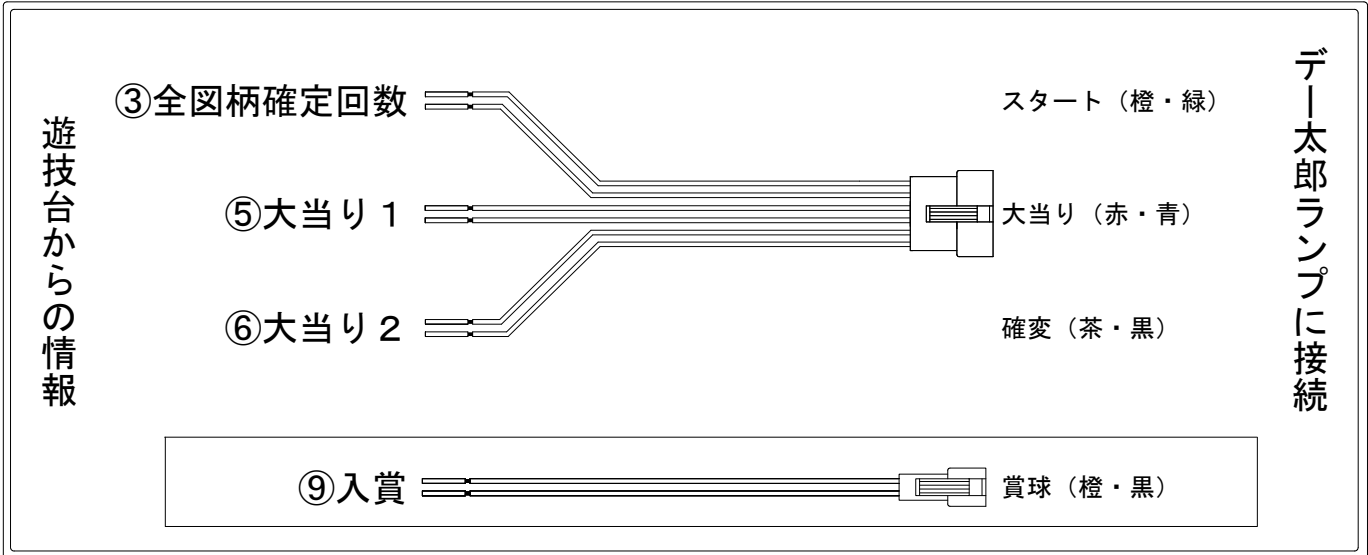

# デー太郎（パチンコ） 取付配線資料 2021年11月17日 33

メーカー名	ジェイビー	
機種名	P J-RUSH5	HSJ-S
ワンタッチ台接続ハーネス	A	DSH-H001
賞球入力変換ハーネス	B	DYR-H182

ハーネス結線図

外部端子板

出力情報

端子番号	端子色	出力情報	内容	高ベース	大当			
①	白	賞球	賞球10個毎にON					
②	緑	扉・枠開放	遊技機の前枠および内枠が開放中ON					
③	灰	全図柄確定回数	特別図柄1及び特別図柄2の停止毎にON					→スタートに接続
④	黄	全始動口	始動口1、始動口2への入賞時にON					
⑤	黒	大当り1	大当り中ON		○			→大当りに接続
⑥	桃	大当り2	大当り中及び高ベース中ON	○	○			→確変に接続
⑦	青	大当り3	大当り中及び高ベース中ON	○	○			
⑧	赤	アウト	アウト確認スイッチ通過時にON					
⑨	橙	入賞	全ての入賞口入賞時、賞球10個毎にON					→賞球線に接続
⑩	水	セキュリティ	電源投入時、異常入賞、磁気、電波、スイッチ異常検出時にON					