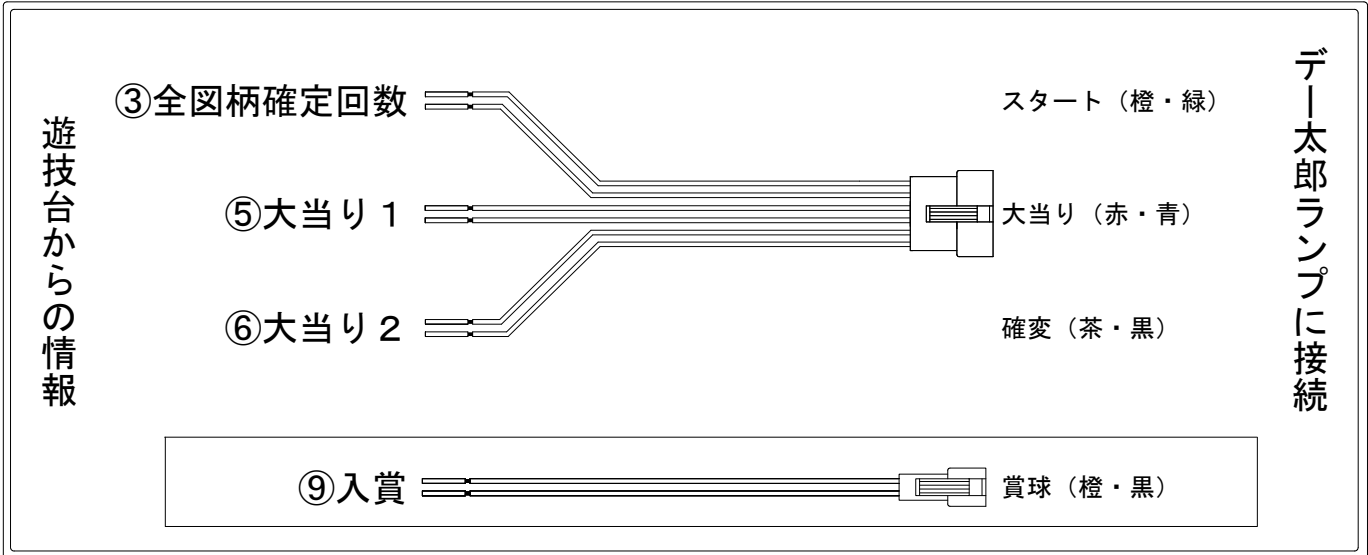

デー太郎（パチンコ） 取付配線資料 2021年11月17日 32

メーカー名	ジェイビー	
機種名	P J-RUSH5	RSJ-S
ワンタッチ台接続ハーネス	A	DSH-H001
賞球入力変換ハーネス	B	DYR-H182

ハーネス結線図

外部端子板

出力情報

端子番号	端子色	出力情報	内容	高ベース	大当			
①	白	賞球	賞球10個毎にON					
②	緑	扉・枠開放	遊技機の前枠および内枠が開放中ON					
③	灰	全図柄確定回数	特別図柄1及び特別図柄2の停止毎にON					→スタートに接続
④	黄	全始動口	始動口1、始動口2への入賞時にON					
⑤	黒	大当り 1	大当り中ON		○			→大当りに接続
⑥	桃	大当り 2	大当り中及び高ベース中ON	○	○			→確変に接続
⑦	青	大当り 3	大当り中および特定回数到達時に0.2秒ON		○			
⑧	赤	アウト	アウト確認スイッチ通過時にON					
⑨	橙	入賞	全ての入賞口入賞時、賞球10個毎にON					→賞球線に接続
⑩	水	セキュリティ	電源投入時、異常入賞、磁気、電波、スイッチ異常検出時にON					