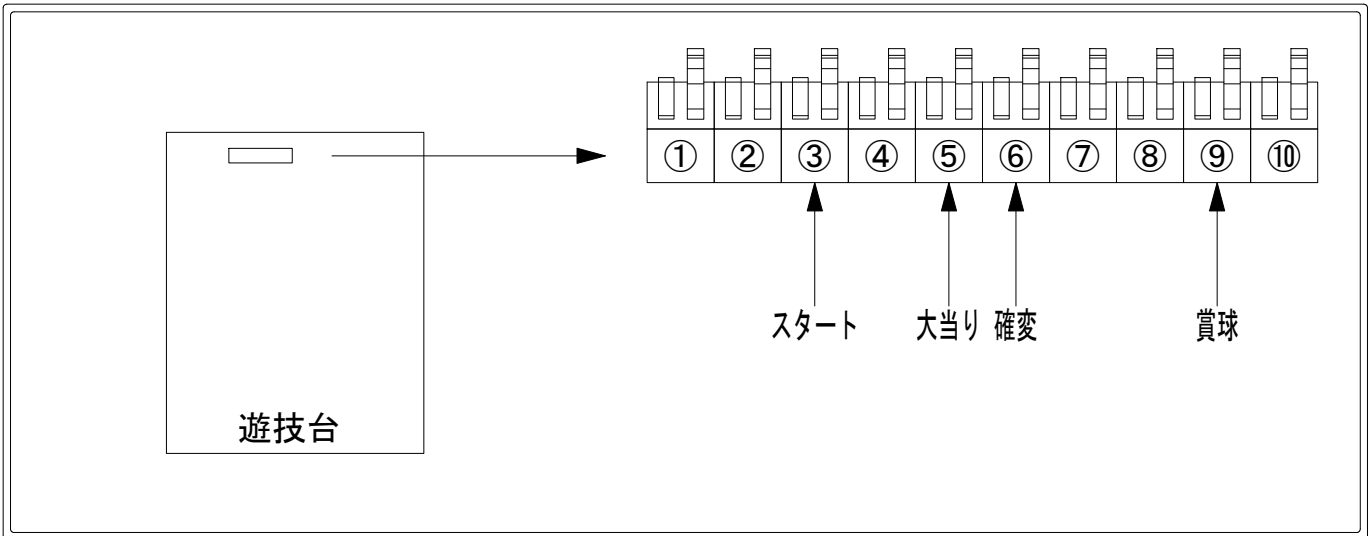

デー太郎（パチンコ） 取付配線資料 2021年11月17日 32

メーカー名	ジェイビー	
機種名	P J-RUSH5	RSJ-S
ワンタッチ台接続ハーネス	A	DSH-H001
賞球入力変換ハーネス	B	DYR-H182

ハーネス結線図

外部端子板

出力情報

端子番号	端子色	出力情報	内容	高ベース	大当			
①	白	賞球	賞球10個毎にON					
②	緑	扉・枠開放	遊技機の前枠および内枠が開放中ON					
③	灰	全図柄確定回数	特別図柄1及び特別図柄2の停止毎にON					→スタートに接続
④	黄	全始動口	始動口1、始動口2への入賞時にON					
⑤	黒	大当り 1	大当り中ON		○			→大当りに接続
⑥	桃	大当り 2	大当り中及び高ベース中ON	○	○			→確変に接続
⑦	青	大当り 3	大当り中および特定回数到達時に0.2秒ON		○			
⑧	赤	アウト	アウト確認スイッチ通過時にON					
⑨	橙	入賞	全ての入賞口入賞時、賞球10個毎にON					→賞球線に接続
⑩	水	セキュリティ	電源投入時、異常入賞、磁気、電波、スイッチ異常検出時にON					