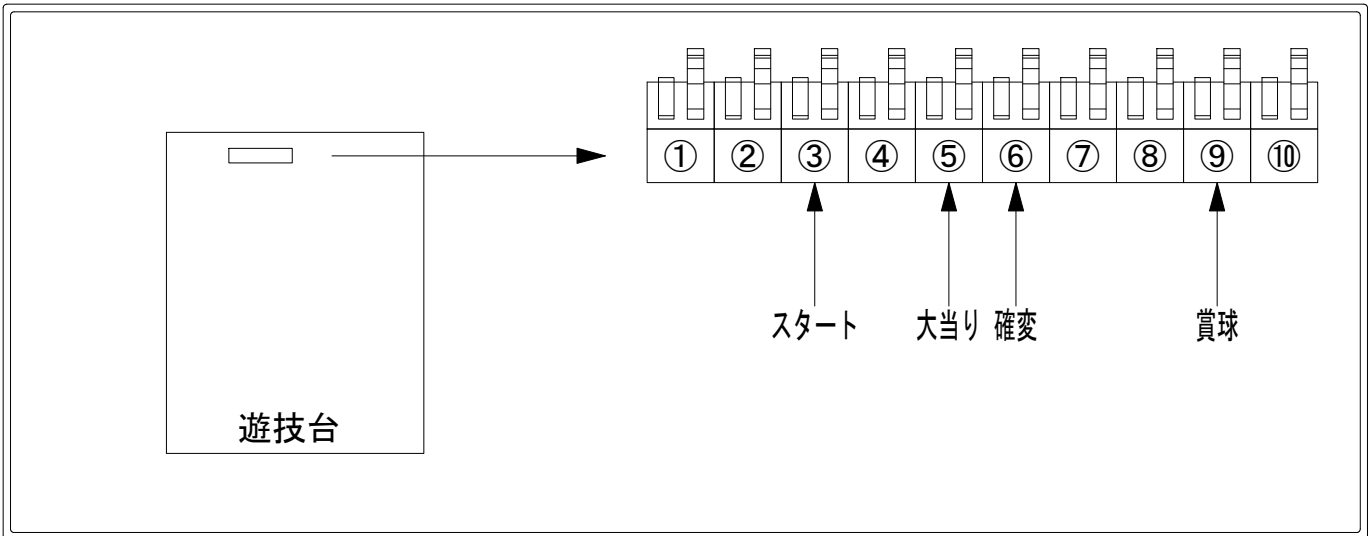

デー太郎（パチンコ） 取付配線資料

2021年03月02日 30

メーカー名	ジェイビー	
機種名	PパトラッシュV	J2-K J2-G
ワンタッチ台接続ハーネス	A	DSH-H001
賞球入力変換ハーネス	B	DYR-H182

ハーネス結線図

外部端子板

出力情報

端子番号	端子色	出力情報	内容	高ベース	大当			
①	白	賞球	賞球10個毎にON					
②	緑	扉・枠開放	遊技機の前枠および内枠が開放中ON					
③	灰	全図柄確定回数	特別図柄1及び特別図柄2の停止毎にON					→スタートに接続
④	黄	全始動口	始動口1、始動口2への入賞時にON					
⑤	黒	大当り1	大当り中ON		○			→大当りに接続
⑥	桃	大当り2	大当り中及び高ベース中ON	○	○			→確変に接続
⑦	青	大当り3	大当り中および特定回数到達時に0.2秒ON		○			
⑧	赤	アウト	アウト確認スイッチ通過時にON					
⑨	橙	入賞	全ての入賞口入賞時、賞球10個毎にON					→賞球線に接続
⑩	水	セキュリティ	電源投入時、異常入賞、磁気、電波、スイッチ異常検出時にON					