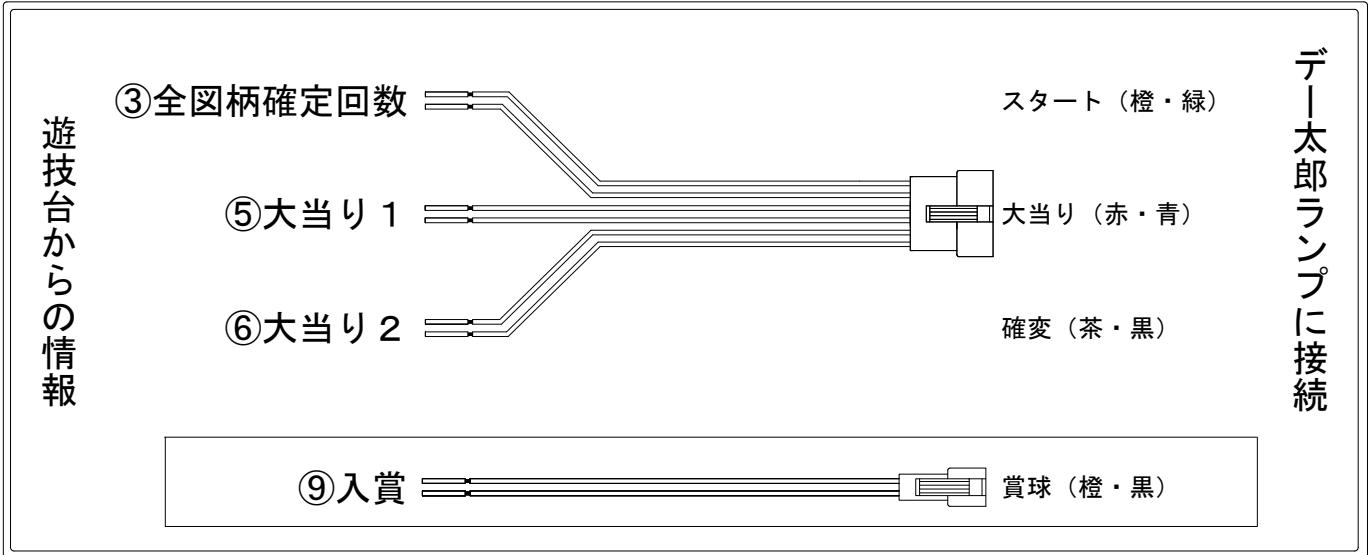

デー太郎（パチンコ） 取付配線資料

2021年03月02日 30

メーカー名	ジェイビー	
機種名	PパトラッシュV	J2-K J2-G
ワンタッチ台接続ハーネス	A	DSH-H001
賞球入力変換ハーネス	B	DYR-H182

ハーネス結線図

外部端子板

出力情報

端子番号	端子色	出力情報	内容	高ベース	大当			
①	白	賞球	賞球10個毎にON					
②	緑	扉・枠開放	遊技機の前枠および内枠が開放中ON					
③	灰	全図柄確定回数	特別図柄1及び特別図柄2の停止毎にON					→スタートに接続
④	黄	全始動口	始動口1、始動口2への入賞時にON					
⑤	黒	大当り1	大当り中ON		○			→大当りに接続
⑥	桃	大当り2	大当り中及び高ベース中ON	○	○			→確変に接続
⑦	青	大当り3	大当り中および特定回数到達時に0.2秒ON		○			
⑧	赤	アウト	アウト確認スイッチ通過時にON					
⑨	橙	入賞	全ての入賞口入賞時、賞球10個毎にON					→賞球線に接続
⑩	水	セキュリティ	電源投入時、異常入賞、磁気、電波、スイッチ異常検出時にON					