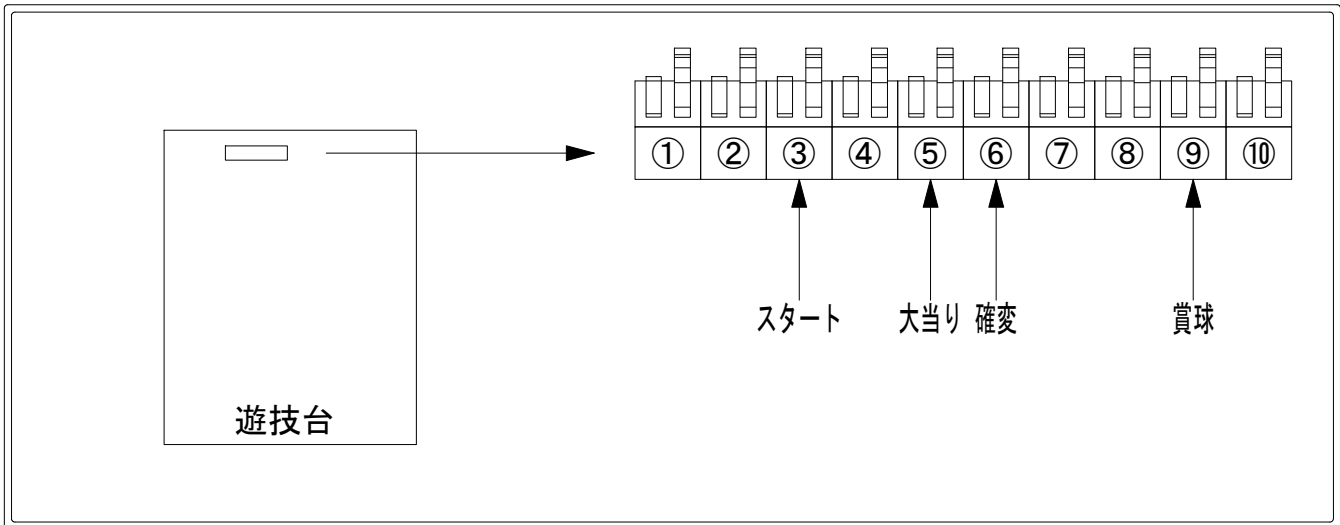

デー太郎（パチンコ） 取付配線資料 2020年09月29日 29

メーカー名	ジェイビー	
機種名	PフィーバーQueen II	
ワンタッチ台接続ハーネス	A	DSH-H001
賞球入力変換ハーネス	B	DYR-H182

ハーネス結線図

外部端子板

出力情報

端子番号	端子色	出力情報	内容	高ベース	大当			
①	白	賞球	賞球10個毎にON					
②	緑	扉・枠開放	遊技機の前枠および内枠が開放中ON					
③	灰	全図柄確定回数	特別図柄1及び特別図柄2の停止毎にON					
④	黄	全始動口	始動口1、始動口2および始動口3への入賞時にON					
⑤	黒	大当り1	大当り中ON		○			
⑥	桃	大当り2	大当り中及び高ベース中ON	○	○			
⑦	青	大当り3	大当り中および特定回数到達時に0.2秒ON		○			
⑧	赤	アウト	アウト確認スイッチ通過時にON					
⑨	橙	入賞	全ての入賞口入賞時、賞球10個毎にON					
⑩	水	セキュリティ	電源投入時、異常入賞、磁気、電波、スイッチ異常検出時にON					

→スタートに接続

→大当りに接続

→確変に接続

→賞球線に接続