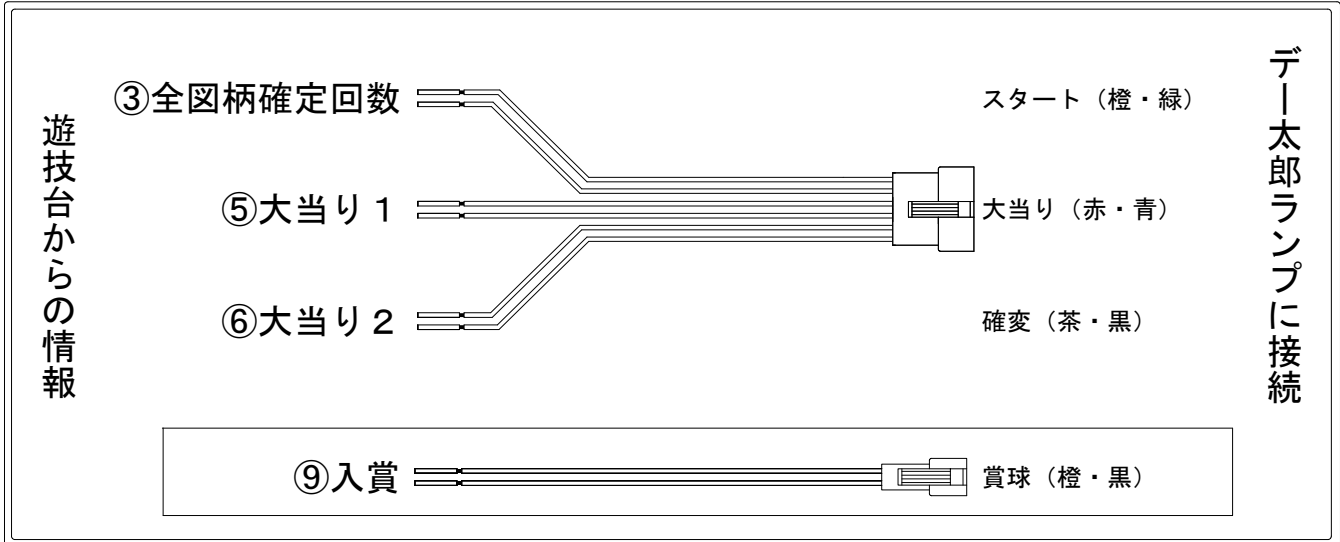

デー太郎（パチンコ） 取付配線資料 2020年09月29日 29

メーカー名	ジェイビー	
機種名	PフィーバーQueen II	
ワンタッチ台接続ハーネス	A	DSH-H001
賞球入力変換ハーネス	B	DYR-H182

ハーネス結線図

外部端子板

出力情報

端子番号	端子色	出力情報	内容	高ベース	大当			
①	白	賞球	賞球10個毎にON					
②	緑	扉・枠開放	遊技機の前枠および内枠が開放中ON					
③	灰	全図柄確定回数	特別図柄1及び特別図柄2の停止毎にON					
④	黄	全始動口	始動口1、始動口2および始動口3への入賞時にON					
⑤	黒	大当り1	大当り中ON		○			
⑥	桃	大当り2	大当り中及び高ベース中ON	○	○			
⑦	青	大当り3	大当り中および特定回数到達時に0.2秒ON		○			
⑧	赤	アウト	アウト確認スイッチ通過時にON					
⑨	橙	入賞	全ての入賞口入賞時、賞球10個毎にON					
⑩	水	セキュリティ	電源投入時、異常入賞、磁気、電波、スイッチ異常検出時にON					

→スタートに接続

→大当りに接続

→確変に接続

→賞球線に接続